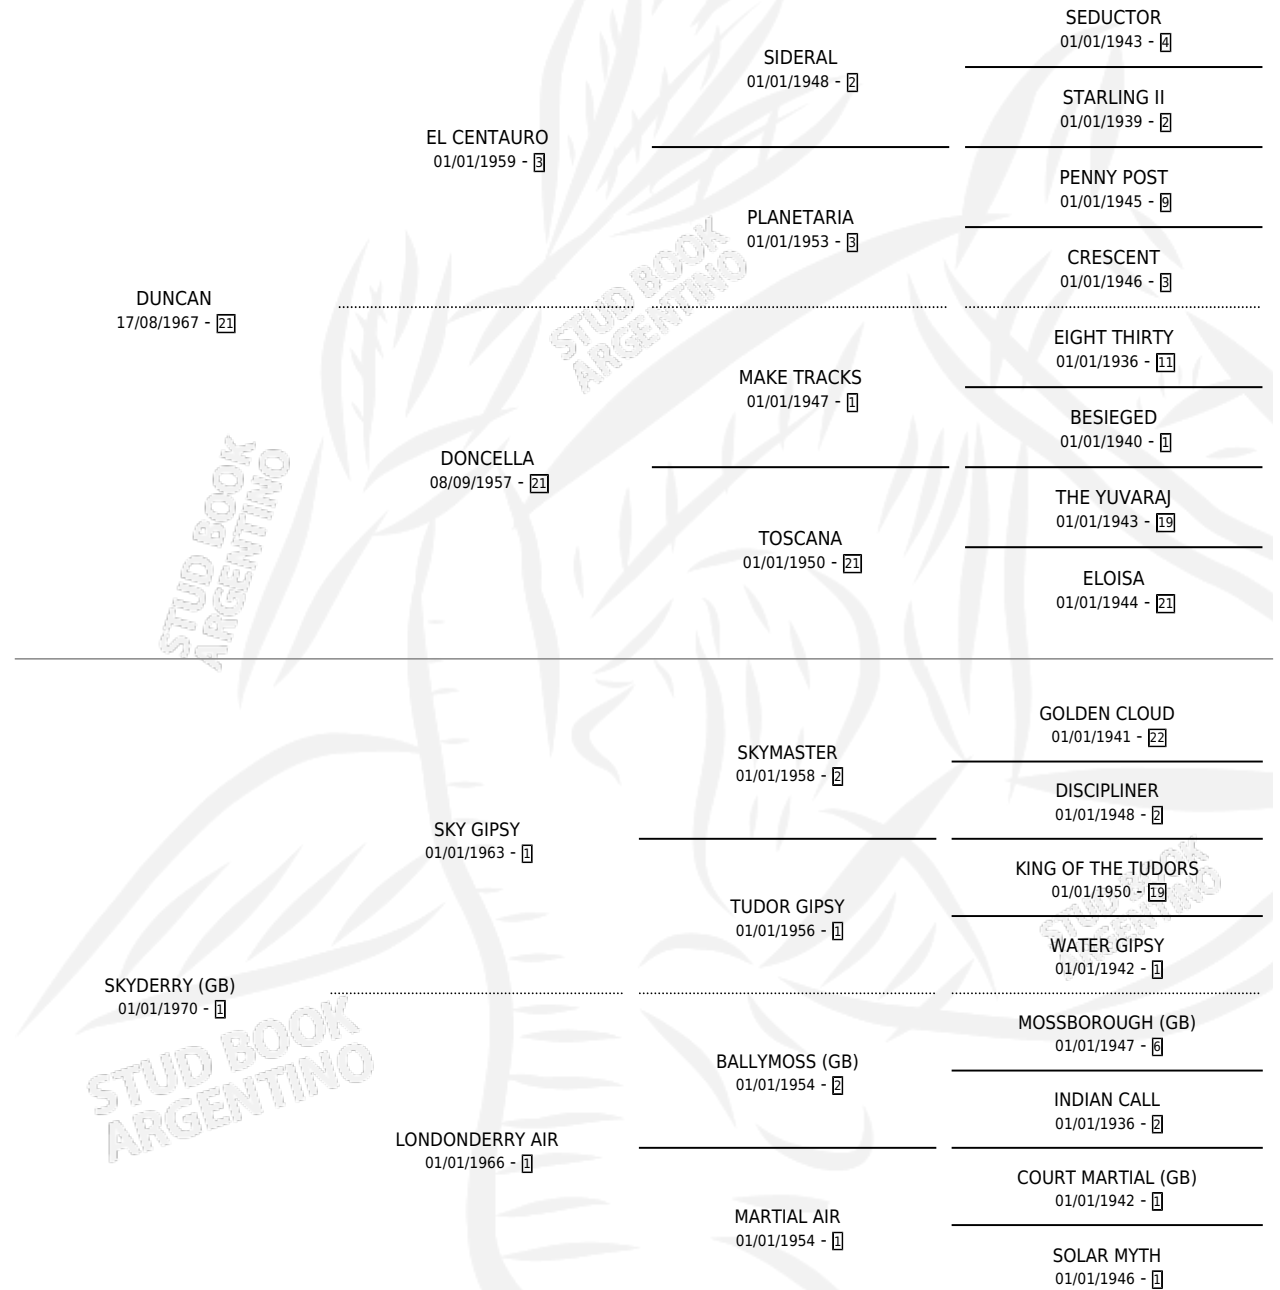

ALETHIA

por **DUNCAN** y **SKYDERRY (GB)** por **SKY GIPSY**

Argentina · Hembra · Zaino · SP · 28/10/1984
Familia 1-w · Volumen 32

ESTADO

TIPIFICACIÓN SANGUÍNEA	X
TIPIFICACIÓN POR ADN	X
PASAPORTE	X
IDENTIFICACIÓN POR MICROCHIP	X
REPRODUCTOR	X

Lugar de nacimiento: Campo particular

Criador: Los Mellizos

PEDIGREE

ALETHIA

Datos oficiales del Stud Book Argentino

Documento generado el 03/05/2026

studbook.org.ar