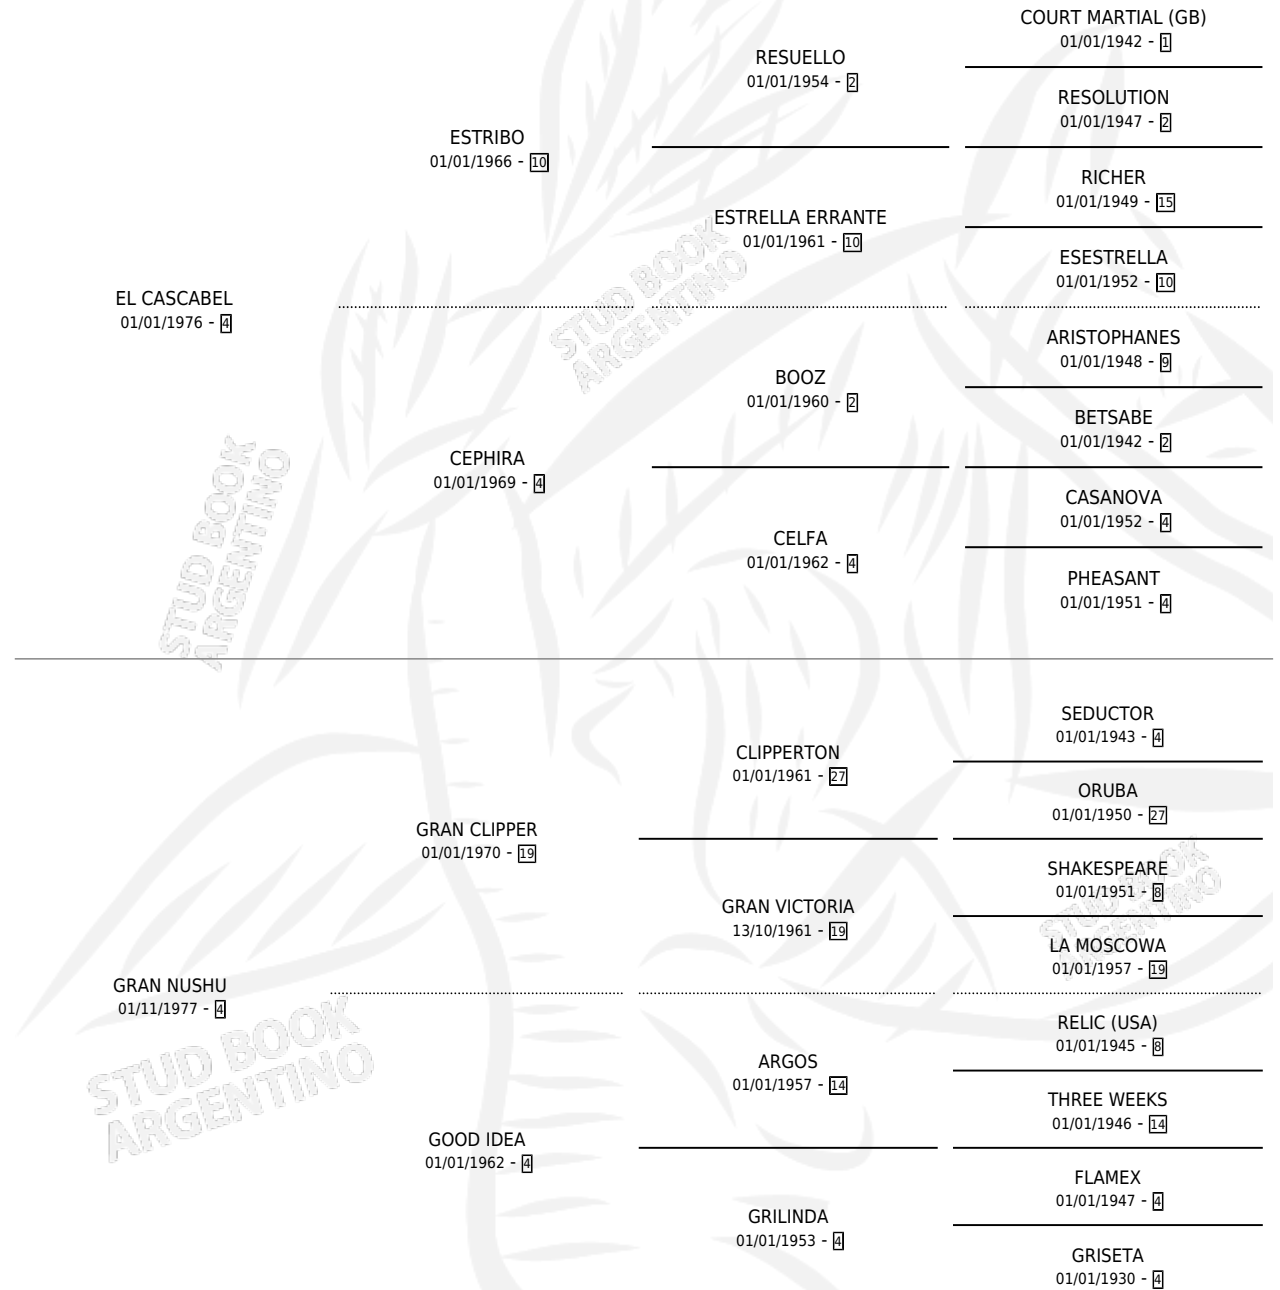

CASCABELAZO

por EL CASCABEL y GRAN NUSHU por GRAN CLIPPER

Argentina · Macho · Zaino · SP · 25/10/1984
Familia 4-b · Volumen 32

ESTADO

TIPIFICACIÓN SANGUÍNEA	X
TIPIFICACIÓN POR ADN	X
PASAPORTE	X
IDENTIFICACIÓN POR MICROCHIP	X
REPRODUCTOR	X

Lugar de nacimiento: Campo particular

Criador: Sin dato

PEDIGREE

CASCABELAZO

Datos oficiales del Stud Book Argentino

Documento generado el 06/05/2026

studbook.org.ar