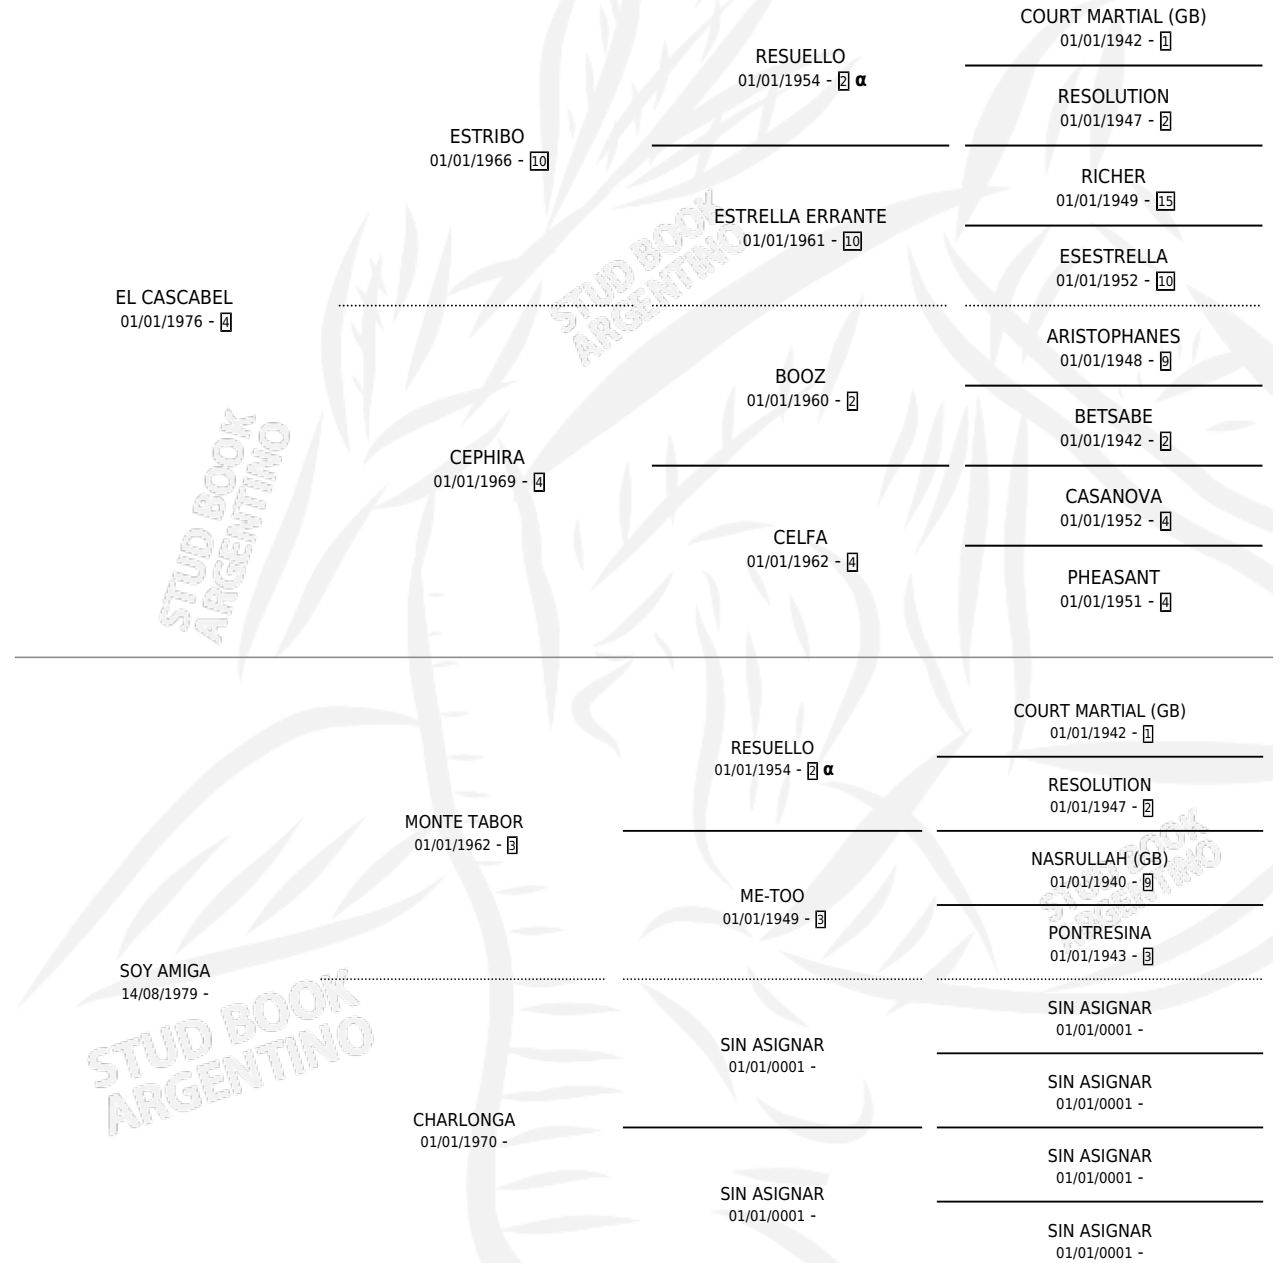

CASCA AMIGO

por EL CASCABEL y SOY AMIGA por MONTE TABOR

Argentina · Macho · Alazan · SP · 29/09/1984
Familia · Volumen 32

ESTADO

TIPIFICACIÓN SANGUÍNEA	X
TIPIFICACIÓN POR ADN	X
PASAPORTE	X
IDENTIFICACIÓN POR MICROCHIP	X
REPRODUCTOR	X

Lugar de nacimiento: Campo particular

Criador: Sin dato

PEDIGREE

INBREEDING : α

CASCA AMIGO

Datos oficiales del Stud Book Argentino

Documento generado el 03/05/2026

studbook.org.ar