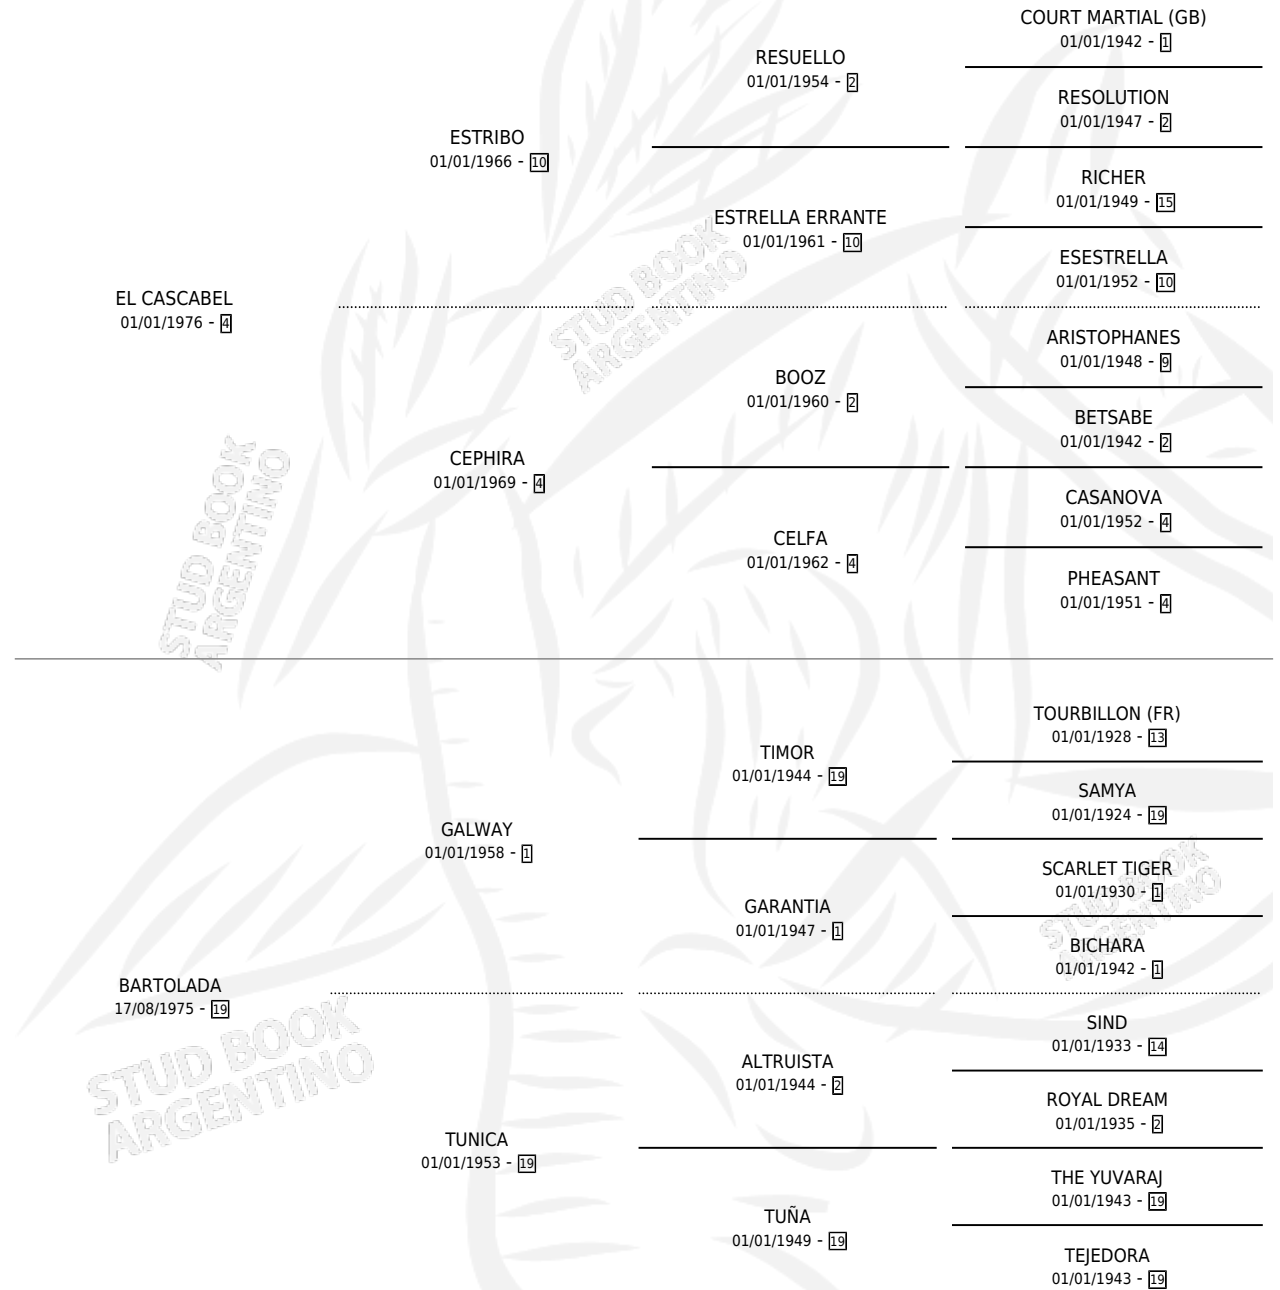

CASCOTERA

por EL CASCABEL y BARTOLADA por GALWAY

Argentina · Hembra · Zaino · SP · 07/10/1984
Familia 19 · Volumen 32

ESTADO

TIPIFICACIÓN SANGUÍNEA	X
TIPIFICACIÓN POR ADN	X
PASAPORTE	X
IDENTIFICACIÓN POR MICROCHIP	X
REPRODUCTOR	X

Lugar de nacimiento: Campo particular

Criador: Sin dato

PEDIGREE

CASCOTERA

Datos oficiales del Stud Book Argentino

Documento generado el 04/05/2026

studbook.org.ar