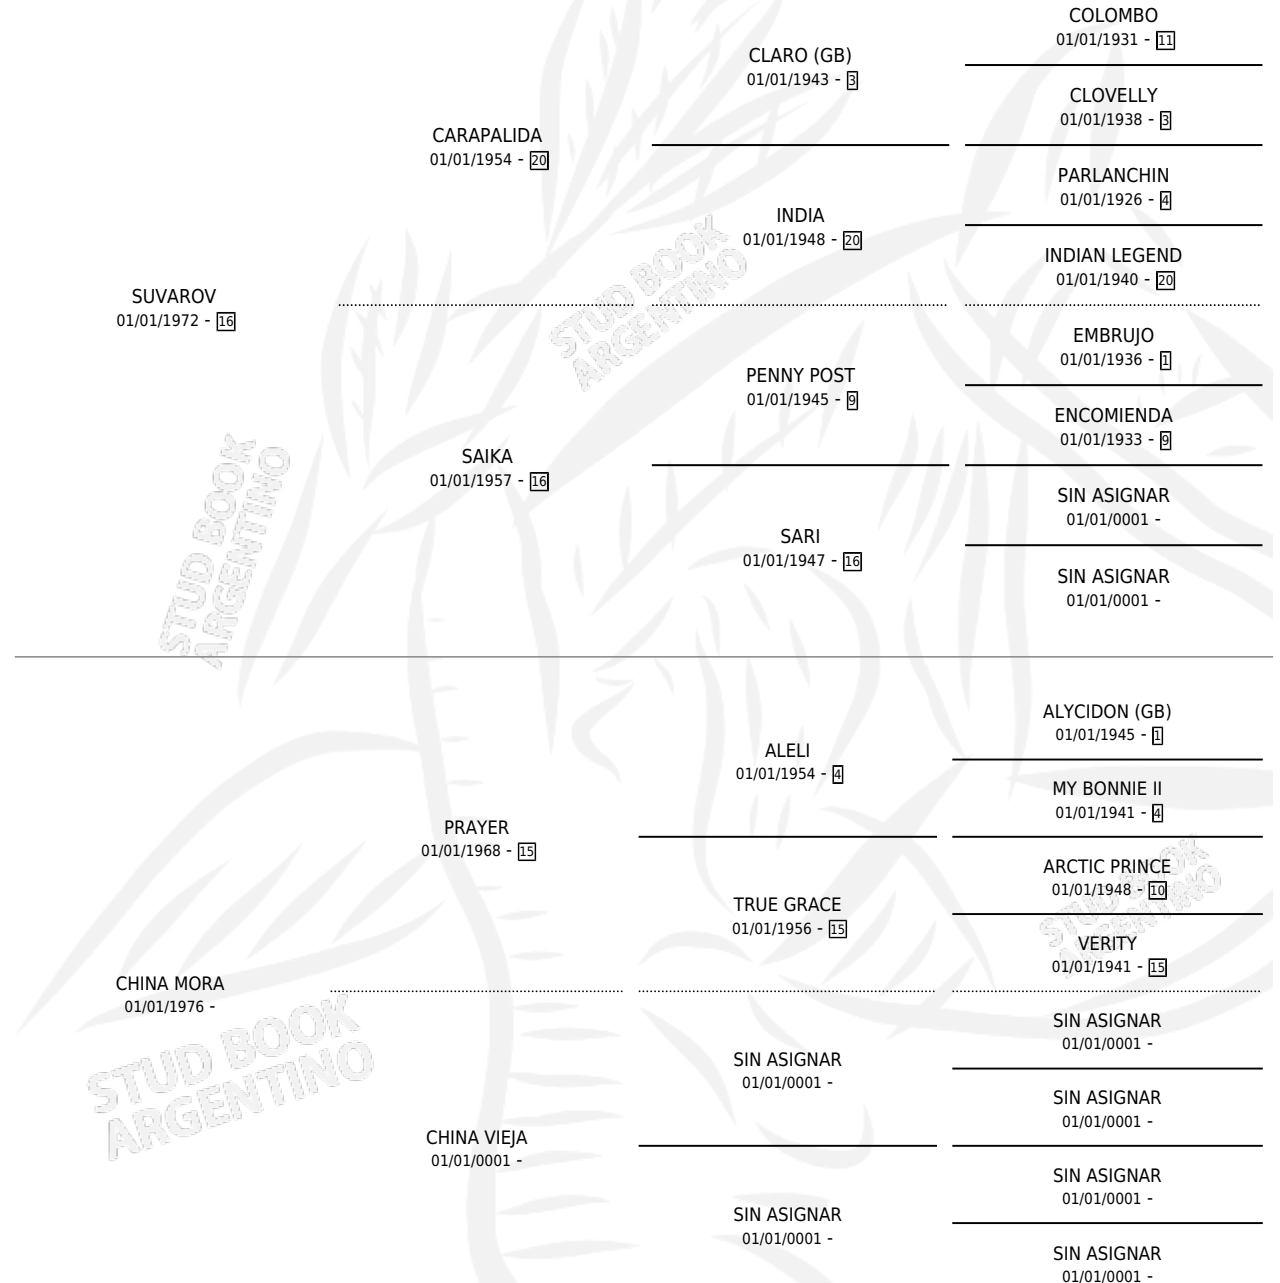

CHINA MALA

por SUVAROV y CHINA MORA por PRAYER

Argentina · Hembra · Alazan · SP · 07/11/1984
Familia · Volumen 32

ESTADO

TIPIFICACIÓN SANGUÍNEA	X
TIPIFICACIÓN POR ADN	X
PASAPORTE	X
IDENTIFICACIÓN POR MICROCHIP	X
REPRODUCTOR	✓

Lugar de nacimiento: Campo particular

Criador: Sin dato

PEDIGREE

CAMPAÑA

Solo carreras oficiales de Argentina

POR EDAD

EDAD	CC	1°	2°	3°	4°	5°	NP	CLC	CLG	CLCG1	CLGG1	IMPORTE	GANANCIA / CC
3 AÑOS	1	1	0	0	0	0	0	0	0	0	0	\$0	\$0
4 AÑOS	13	0	1	1	3	0	8	0	0	0	0	\$0	\$0
TOTALES	14	1	1	1	3	0	8	0	0	0	0	\$0	\$0
%		7.1%	7.1%	7.1%	21.4%	0.0%	57.1%	0.0%	0.0%	0.0%	0.0%		