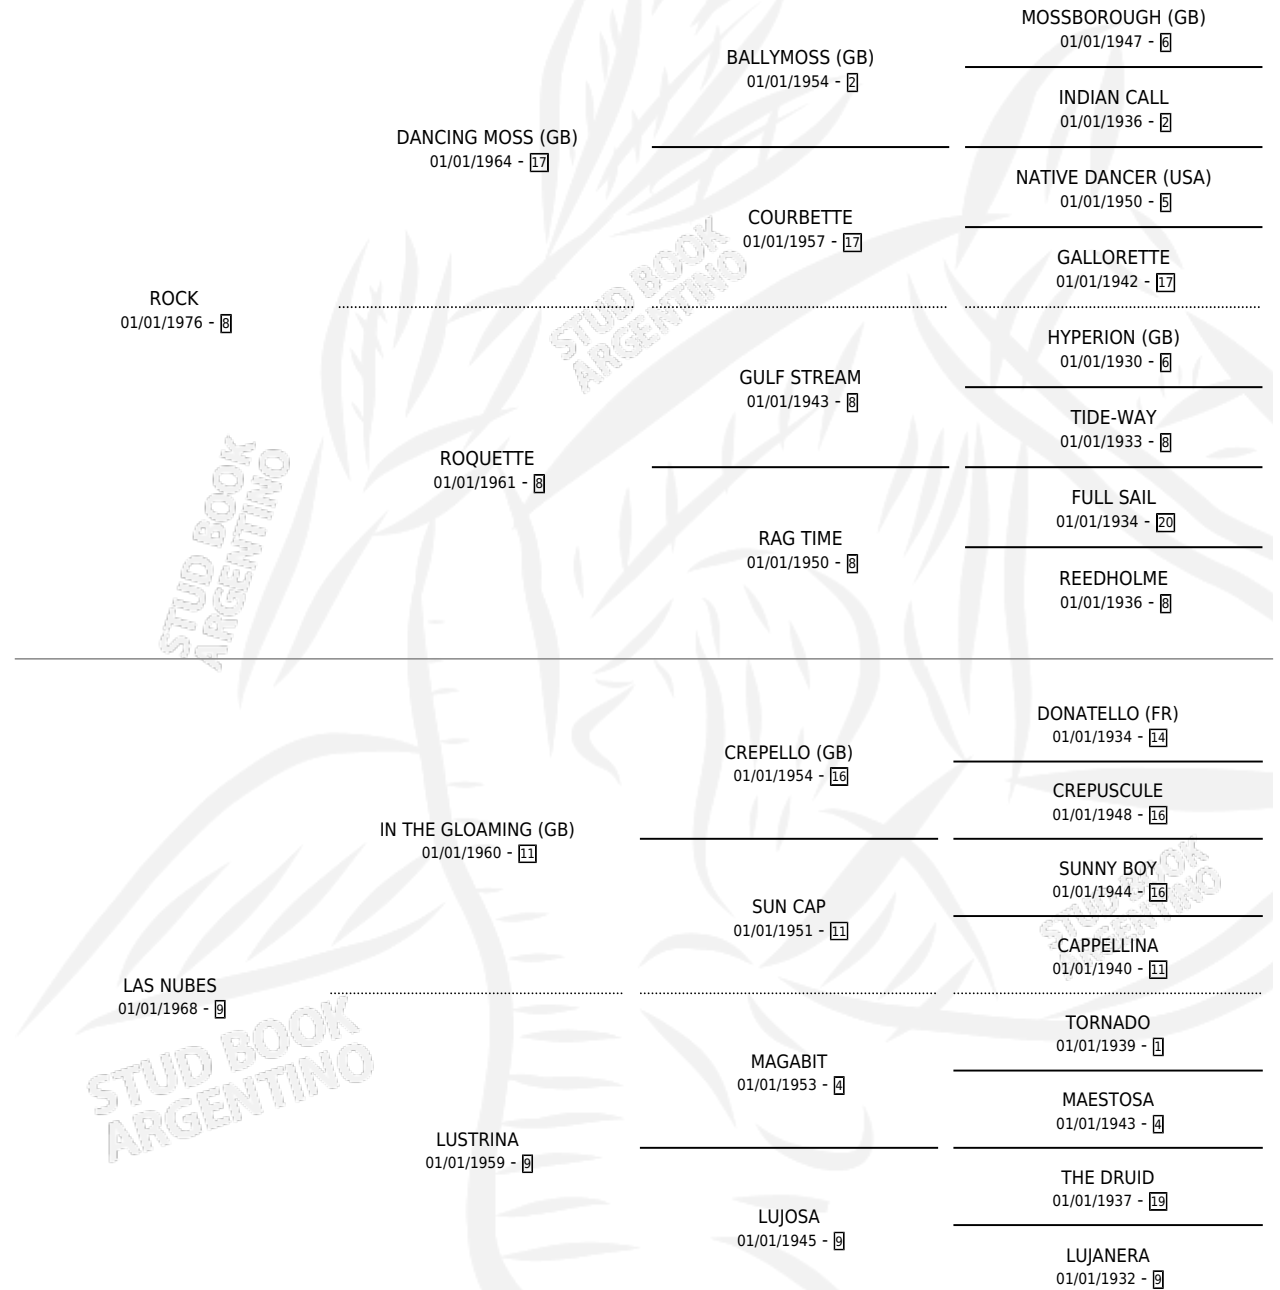

NUBINA

por **ROCK** y **LAS NUBES** por **IN THE GLOAMING (GB)**

Argentina · Hembra · Alazan · SP · 10/11/1984
Familia 9-e · Volumen 32

ESTADO

TIPIFICACIÓN SANGUÍNEA	X
TIPIFICACIÓN POR ADN	X
PASAPORTE	X
IDENTIFICACIÓN POR MICROCHIP	X
REPRODUCTOR	X

Lugar de nacimiento: Campo particular

Criador: Asociacion Cooperativa De Criadores De Caballos De Carrera

PEDIGREE

NUBINA

Datos oficiales del Stud Book Argentino

Documento generado el 03/05/2026

studbook.org.ar