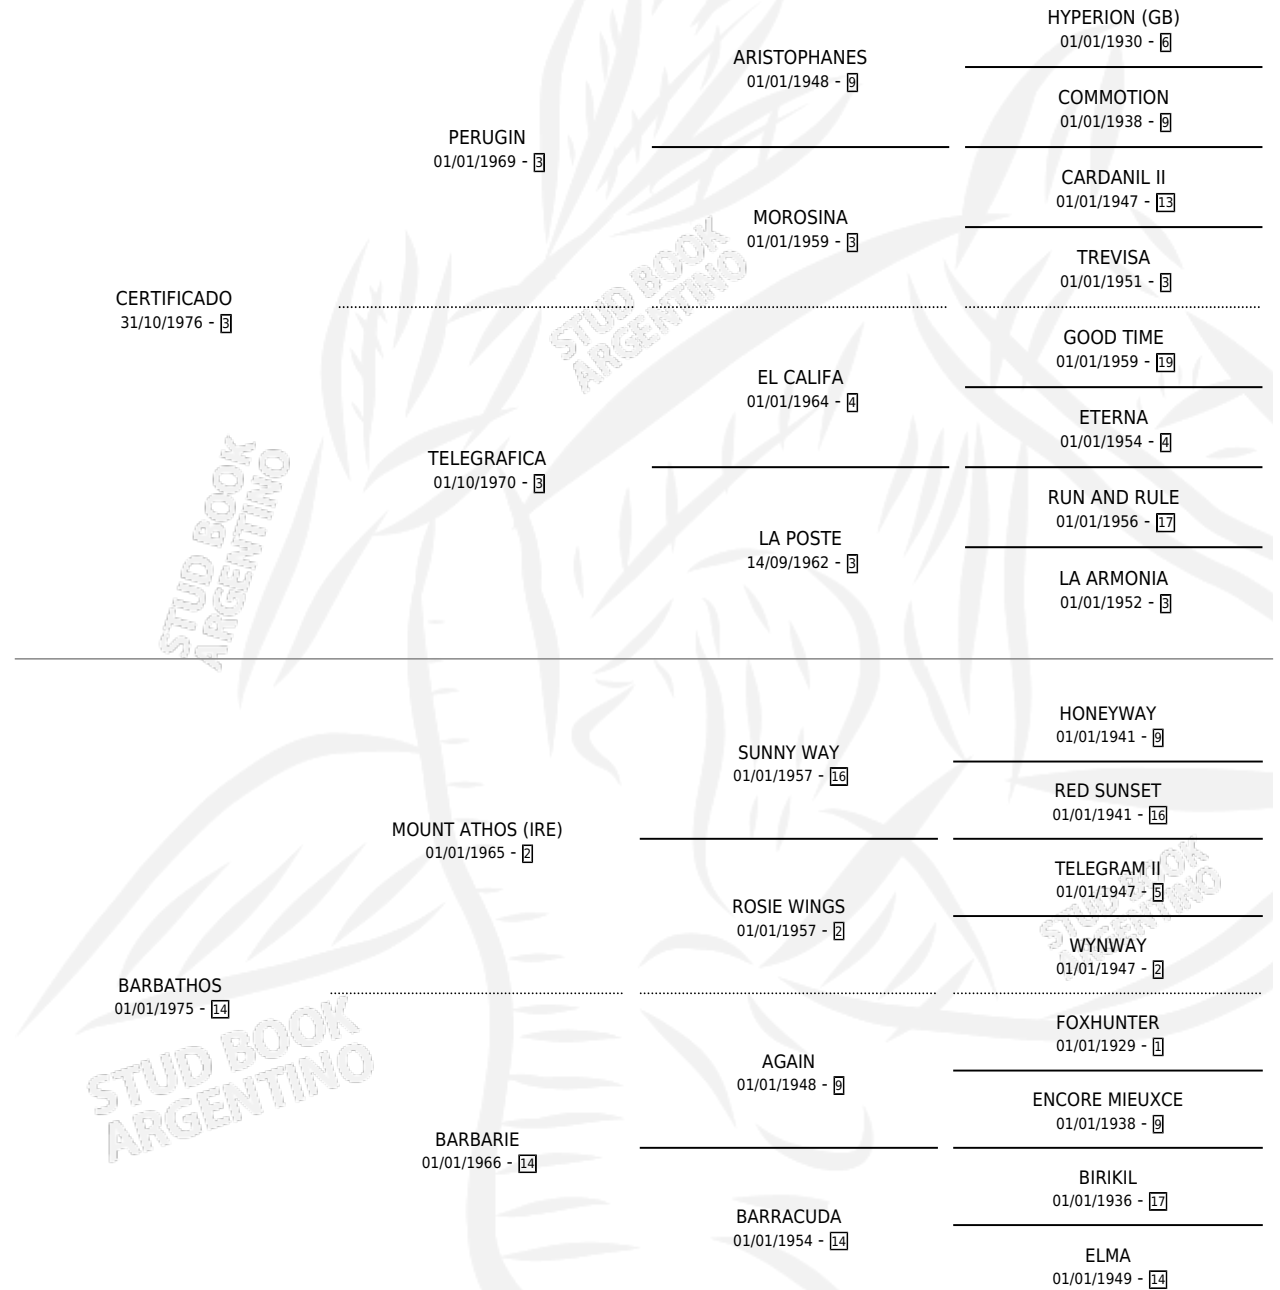

BARCIANA

por **CERTIFICADO** y **BARBATHOS** por **MOUNT ATHOS (IRE)**

Argentina · Hembra · Zaino · SP · 30/10/1984
Familia 14 · Volumen 32

ESTADO

TIPIFICACIÓN SANGUÍNEA	X
TIPIFICACIÓN POR ADN	X
PASAPORTE	X
IDENTIFICACIÓN POR MICROCHIP	X
REPRODUCTOR	✓

Lugar de nacimiento: Campo particular
Criador: Sin dato

PEDIGREE

S

mientos 0 / Efectividad 0.00%

PADRILLO

PRODUCTO

CRIADOR

1ER SERVICIO