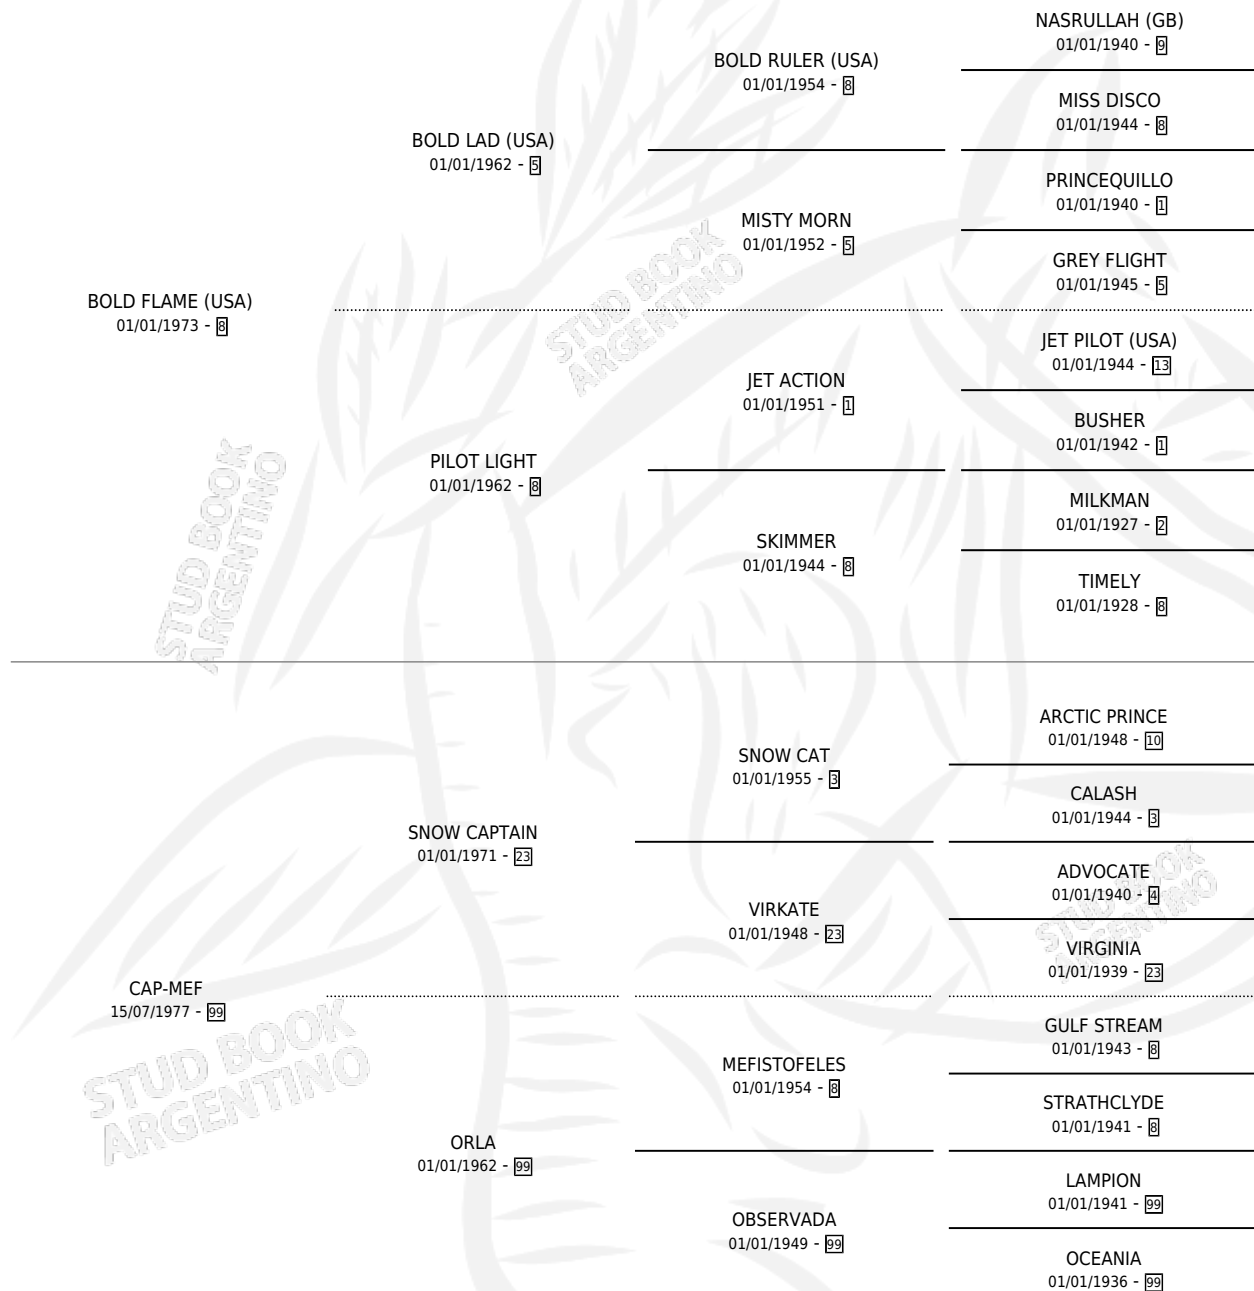

BOLD-CAP

por **BOLD FLAME (USA)** y **CAP-MEF** por **SNOW CAPTAIN**

Argentina · Hembra · Zaino · SP · 19/11/1984
Familia 99 · Volumen 32

ESTADO

TIPIFICACIÓN SANGUÍNEA	X
TIPIFICACIÓN POR ADN	X
PASAPORTE	X
IDENTIFICACIÓN POR MICROCHIP	X
REPRODUCTOR	X

Lugar de nacimiento: Campo particular

Criador: Sin dato

PEDIGREE

BOLD-CAP

Datos oficiales del Stud Book Argentino

Documento generado el 06/05/2026

studbook.org.ar