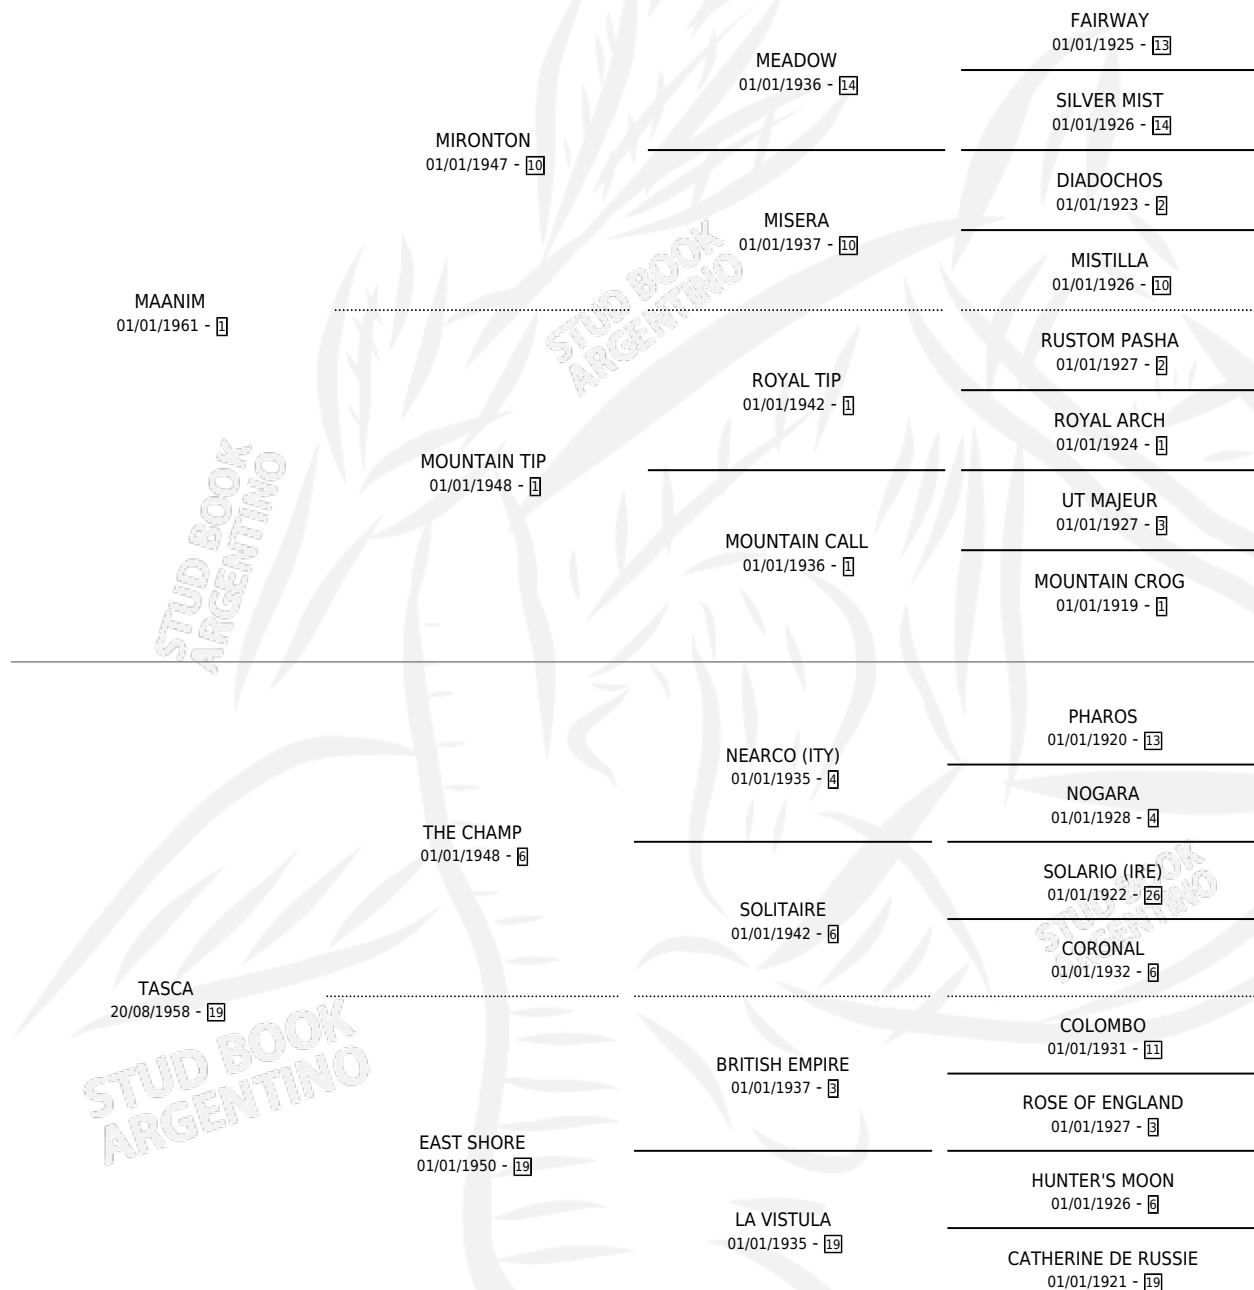

THALCAN

por MAANIM y TASCA por THE CHAMP

Argentina · Macho · Alazan · SP · 30/09/1968
Familia 19-c · Volumen 26

ESTADO

TIPIFICACIÓN SANGUÍNEA	X
TIPIFICACIÓN POR ADN	X
PASAPORTE	X
IDENTIFICACIÓN POR MICROCHIP	X
REPRODUCTOR	X

Lugar de nacimiento: Campo particular

Criador: Sin dato

PEDIGREE

THALCAN

Datos oficiales del Stud Book Argentino

Documento generado el 04/05/2026

studbook.org.ar