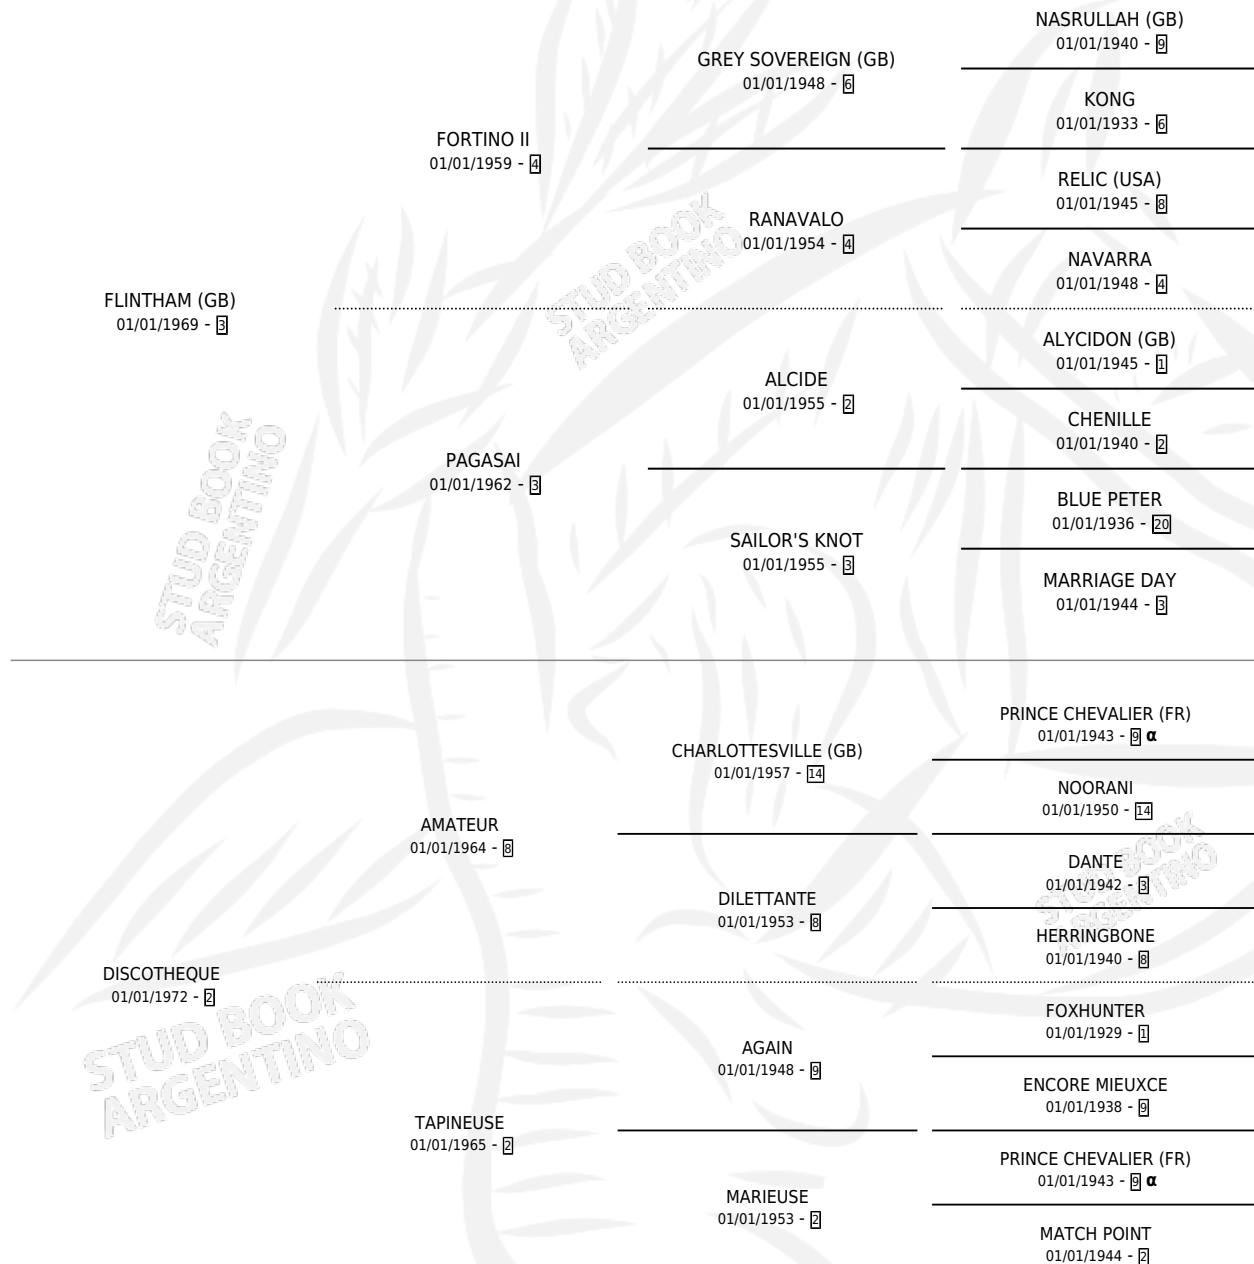

DISQUERIA

por **FLINTHAM (GB)** y **DISCOTHEQUE** por **AMATEUR**

Argentina · Hembra · Alazan · SP · 11/11/1984
Familia 2-g · Volumen 32

ESTADO

TIPIFICACIÓN SANGUÍNEA	✓
TIPIFICACIÓN POR ADN	X
PASAPORTE	X
IDENTIFICACIÓN POR MICROCHIP	X
REPRODUCTOR	✓

Lugar de nacimiento: Vacacion

Criador: Llavallol Esteban

~

HIJOS

	MACHOS	HEMBRAS
8 NACIERON	4	4
7 CORRIERON	4	3
6 GANARON	3	3
0 GANADORES CL	0 GANADORES GR	0 GANADORES G1

PEDIGREE

INBREEDING : α

CAMPAÑA

Solo carreras oficiales de Argentina

POR EDAD

EDAD	CC	1°	2°	3°	4°	5°	NP	CLC	CLG	CLCG1	CLGG1	IMPORTE	GANANCIA / CC
3 AÑOS	1	1	0	0	0	0	0	0	0	0	0	\$0	\$0
4 AÑOS	6	0	0	0	0	2	4	0	0	0	0	\$0	\$0
5 AÑOS	9	5	1	1	2	0	0	0	0	0	0	\$2,943,000	\$327,000
TOTALES	16	6	1	1	2	2	4	0	0	0	0	\$2,943,000	\$183,938
%		37.5%	6.3%	6.3%	12.5%	12.5%	25.0%	0.0%	0.0%	0.0%	0.0%		

PADRILLO	PRODUCTO	CRIADOR	1ER SERVICIO	ÚLTIMO SERVICIO
MARLIN (USA)	∅		24/09/2000	18/12/2000
CONFIDENTIAL TALK (USA)	∅		05/11/1999	05/11/1999
CONFIDENTIAL TALK (USA)	∅		11/12/1998	11/12/1998
BOMBAZO TOSS	DISCALO (M A, 30/10/1998)	LAGOS MARMOL MIGUEL	02/12/1997	02/12/1997
POLITICAL AMBITION (USA)	POLITICAL SONG (M A, 01/11/1997)	LAGOS MARMOL MIGUEL	30/11/1996	30/11/1996
POLITICAL AMBITION (USA)	COMPACTERA (H A, 29/10/1996) •MURIÓ EL 08/02/2001•	LAGOS MARMOL MIGUEL	10/10/1995	29/11/1995
POLITICAL AMBITION (USA)	DISQUEADA (H A, 08/09/1995)	LAGOS MARMOL MIGUEL	30/09/1994	30/09/1994
AHMAD	LA DISQUERA (H ZC, 14/10/1993)	LAGOS MARMOL MIGUEL	17/11/1992	17/11/1992
AHMAD	PASEANITA (H Z, 04/11/1992)	VACACION	30/11/1991	30/11/1991
EGG TOSS (USA)	DISCANTE (M ZD, 12/09/1991)	VACACION	28/09/1990	28/09/1990
EL AZAR	DISJOCKEY (M A, 19/08/1990) •MURIÓ EL 14/09/1991•	LLAVALLOL ESTEBAN	05/09/1989	05/09/1989