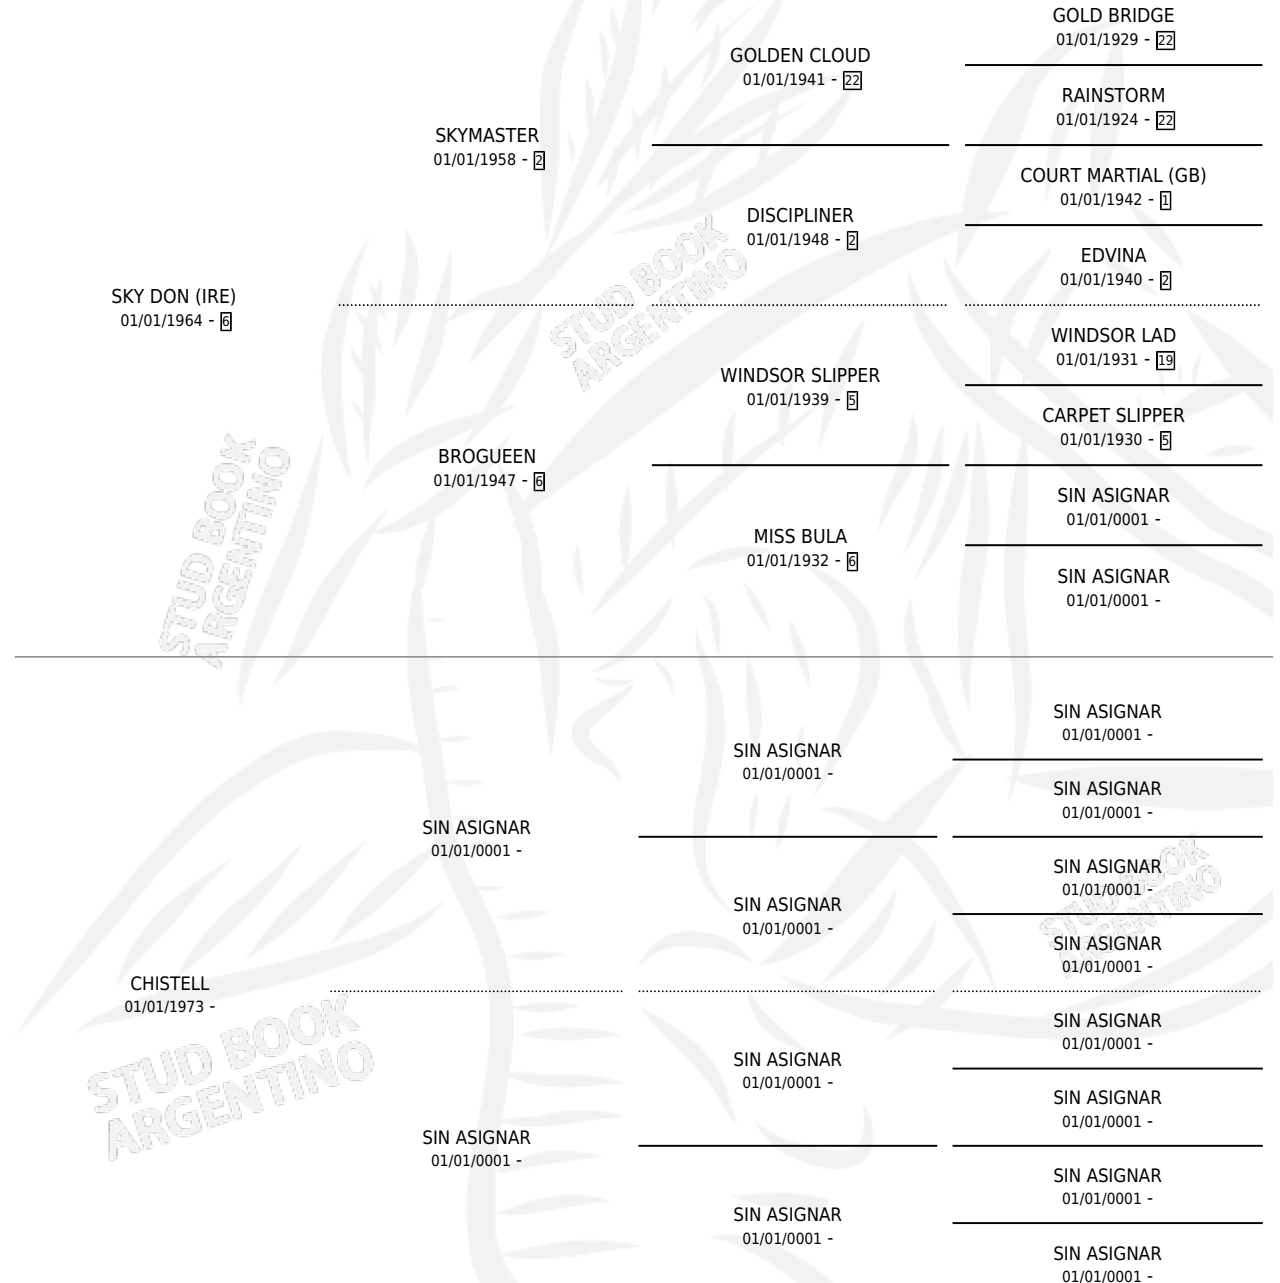

CHINF SECRETO

por SKY DON (IRE) y CHISTELL por SIN ASIGNAR

Argentina · Macho · Zaino · SP · 03/11/1984
Familia · Volumen 32

ESTADO

TIPIFICACIÓN SANGUÍNEA	X
TIPIFICACIÓN POR ADN	X
PASAPORTE	X
IDENTIFICACIÓN POR MICROCHIP	X
REPRODUCTOR	X

Lugar de nacimiento: Campo particular

Criador: Nordio Victor Hugo

PEDIGREE