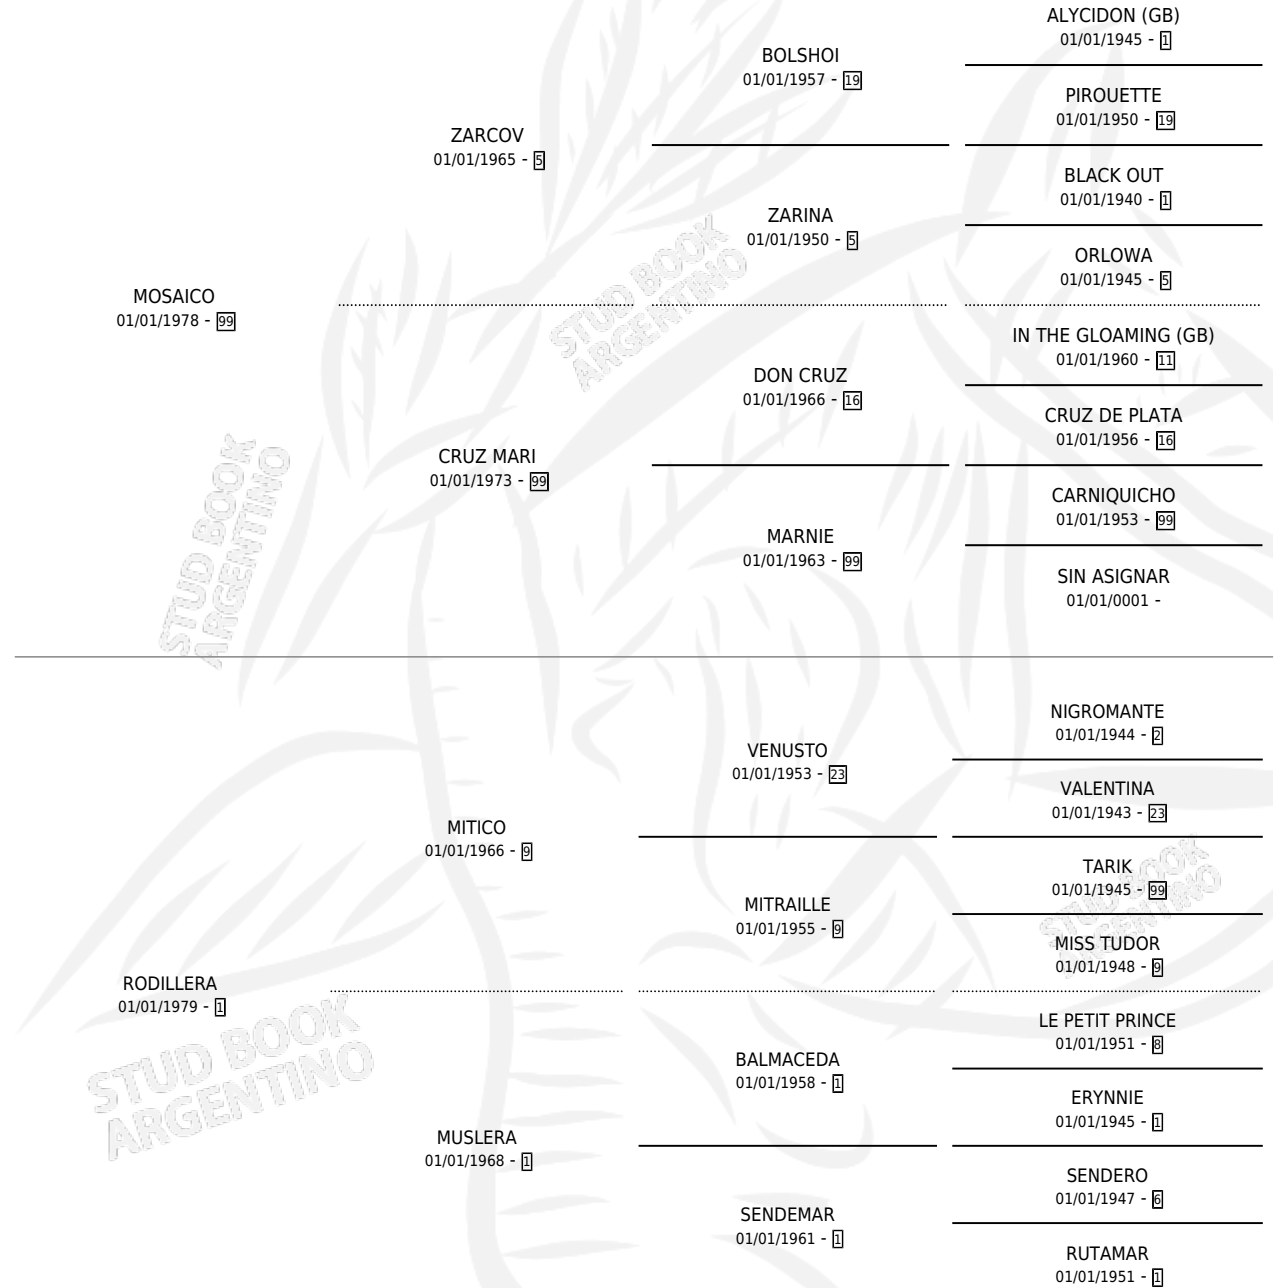

MOSA RODI

por MOSAICO y RODILLERA por MITICO

Argentina · Hembra · Zaino · SP · 04/11/1984
Familia 1-o · Volumen 32

ESTADO

TIPIFICACIÓN SANGUÍNEA	X
TIPIFICACIÓN POR ADN	X
PASAPORTE	X
IDENTIFICACIÓN POR MICROCHIP	X
REPRODUCTOR	X

Lugar de nacimiento: Campo particular

Criador: Sin dato

PEDIGREE

MOSA RODI

Datos oficiales del Stud Book Argentino

Documento generado el 11/05/2026

studbook.org.ar