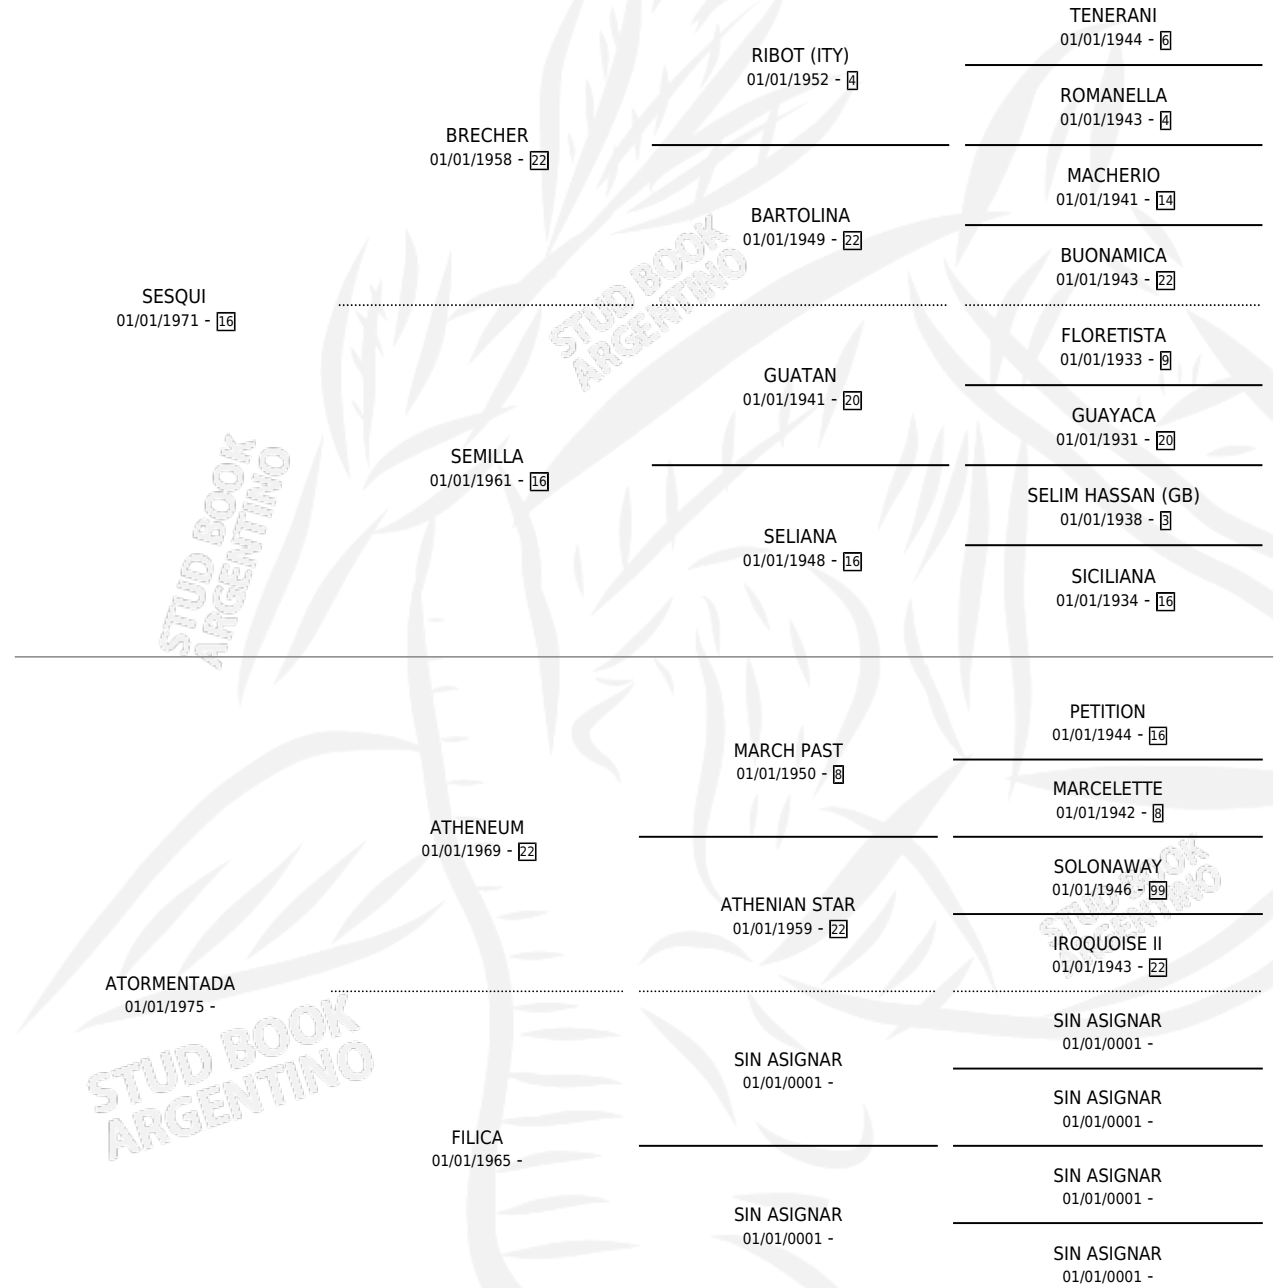

ATOLONDRADA

por SESQUI y ATORMENTADA por ATHENEUM

Argentina · Hembra · Zaino · SP · 18/11/1984
Familia · Volumen 32

ESTADO

TIPIFICACIÓN SANGUÍNEA	X
TIPIFICACIÓN POR ADN	X
PASAPORTE	X
IDENTIFICACIÓN POR MICROCHIP	X
REPRODUCTOR	X

Lugar de nacimiento: Campo particular

Criador: Sin dato

PEDIGREE

ATOLONDRADA

Datos oficiales del Stud Book Argentino

Documento generado el 12/05/2026

studbook.org.ar