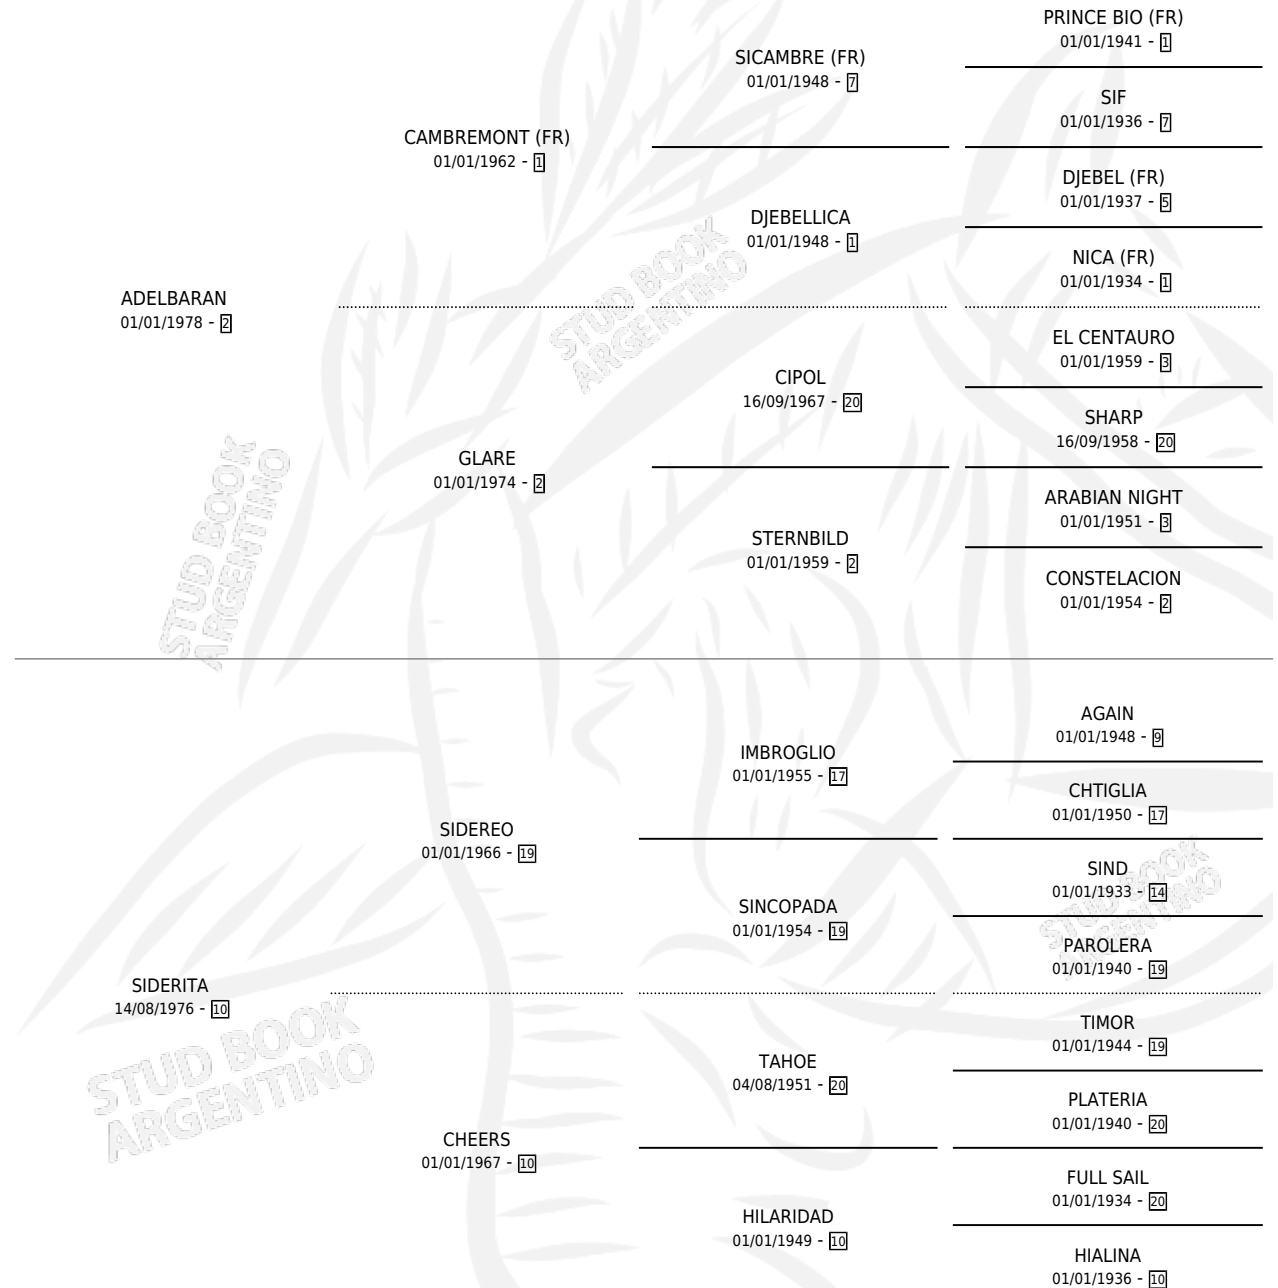

ADELBARITA

por ADELBARAN y SIDERITA por SIDEREO

Argentina · Hembra · Zaino · SP · 30/10/1984
Familia 10-e · Volumen 32

ESTADO

TIPIFICACIÓN SANGUÍNEA	X
TIPIFICACIÓN POR ADN	X
PASAPORTE	X
IDENTIFICACIÓN POR MICROCHIP	X
REPRODUCTOR	X

Lugar de nacimiento: Campo particular

Criador: Sin dato

PEDIGREE

ADELBARITA

Datos oficiales del Stud Book Argentino

Documento generado el 08/05/2026

studbook.org.ar