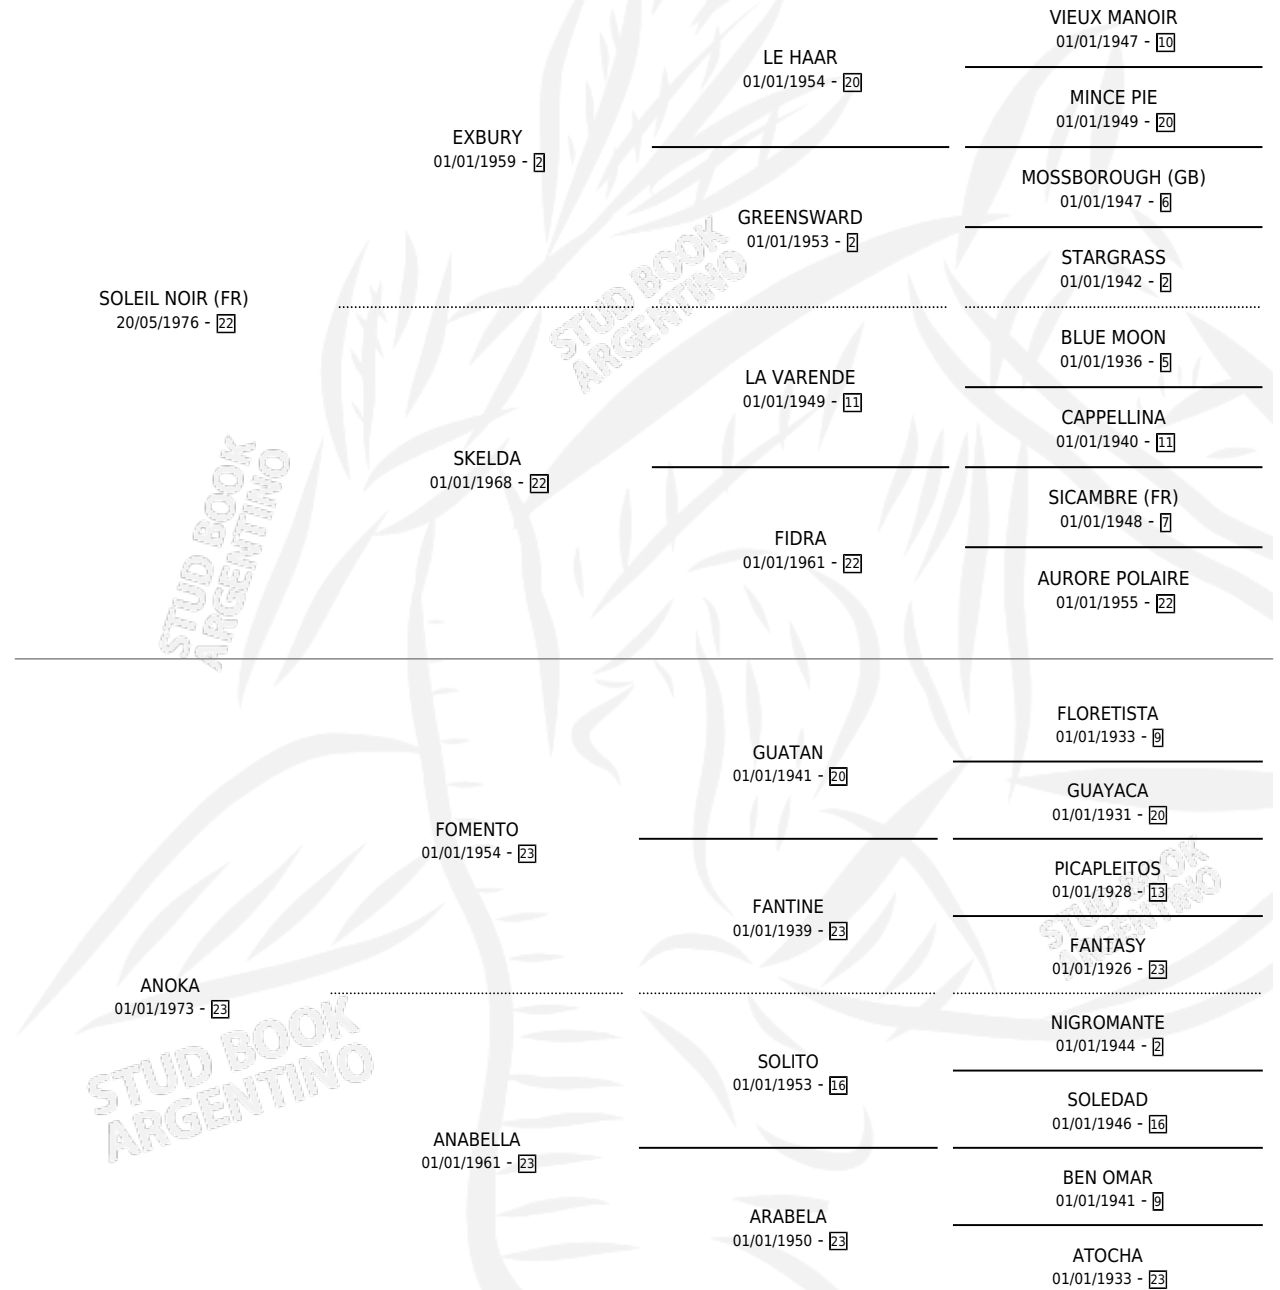

ANOIR

por SOLEIL NOIR (FR) y ANOKA por FOMENTO

Argentina · Macho · Alazan · SP · 11/11/1984
Familia 23-a · Volumen 32

ESTADO

TIPIFICACIÓN SANGUÍNEA	X
TIPIFICACIÓN POR ADN	X
PASAPORTE	X
IDENTIFICACIÓN POR MICROCHIP	X
REPRODUCTOR	X

Lugar de nacimiento: Campo particular

Criador: Charles Sacia

PEDIGREE

CAMPAÑA

Solo carreras oficiales de Argentina

POR EDAD

EDAD	CC	1°	2°	3°	4°	5°	NP	CLC	CLG	CLCG1	CLGG1	IMPORTE	GANANCIA / CC
3 AÑOS	1	1	0	0	0	0	0	0	0	0	0	\$0	\$0
4 AÑOS	5	0	0	0	2	0	3	0	0	0	0	\$0	\$0
TOTALES	6	1	0	0	2	0	3	0	0	0	0	\$0	\$0
%		16.7%	0.0%	0.0%	33.3%	0.0%	50.0%	0.0%	0.0%	0.0%	0.0%		