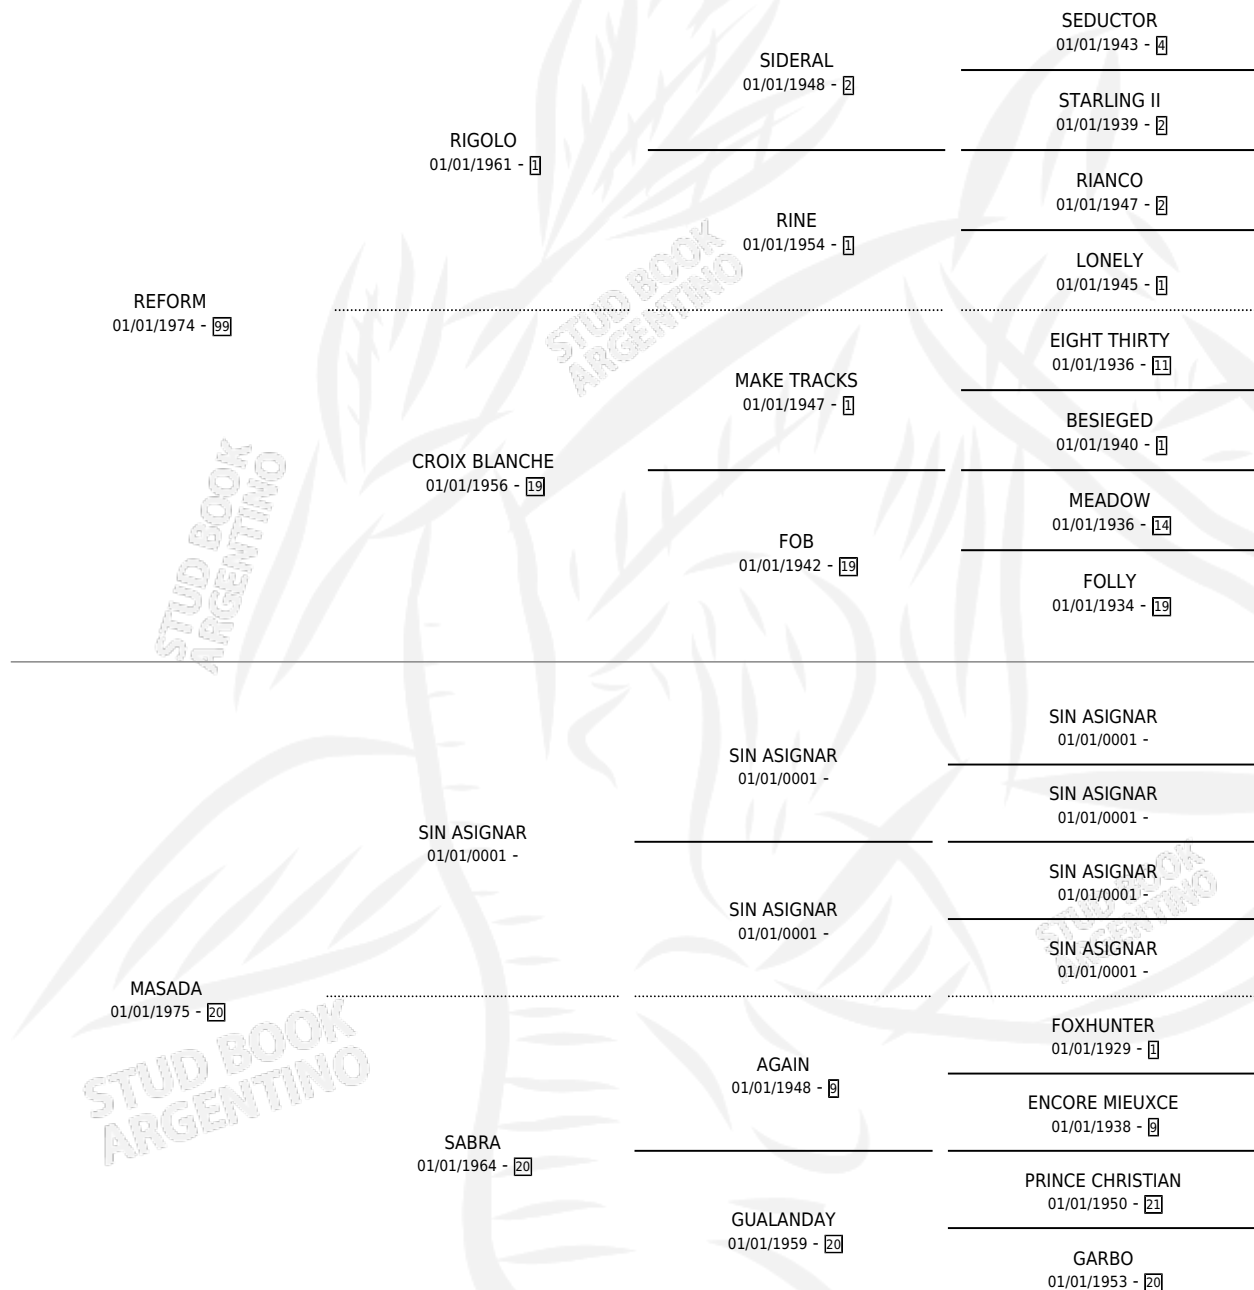

EL PALESTINO

por REFORM y MASADA por SIN ASIGNAR

Argentina · Macho · Zaino · SP · 30/11/1984
Familia 20-d · Volumen 32

ESTADO

TIPIFICACIÓN SANGUÍNEA	X
TIPIFICACIÓN POR ADN	X
PASAPORTE	X
IDENTIFICACIÓN POR MICROCHIP	X
REPRODUCTOR	X

Lugar de nacimiento: Campo particular

Criador: Losano Horacio Alberto

PEDIGREE

EL PALESTINO

Datos oficiales del Stud Book Argentino

Documento generado el 12/05/2026

studbook.org.ar