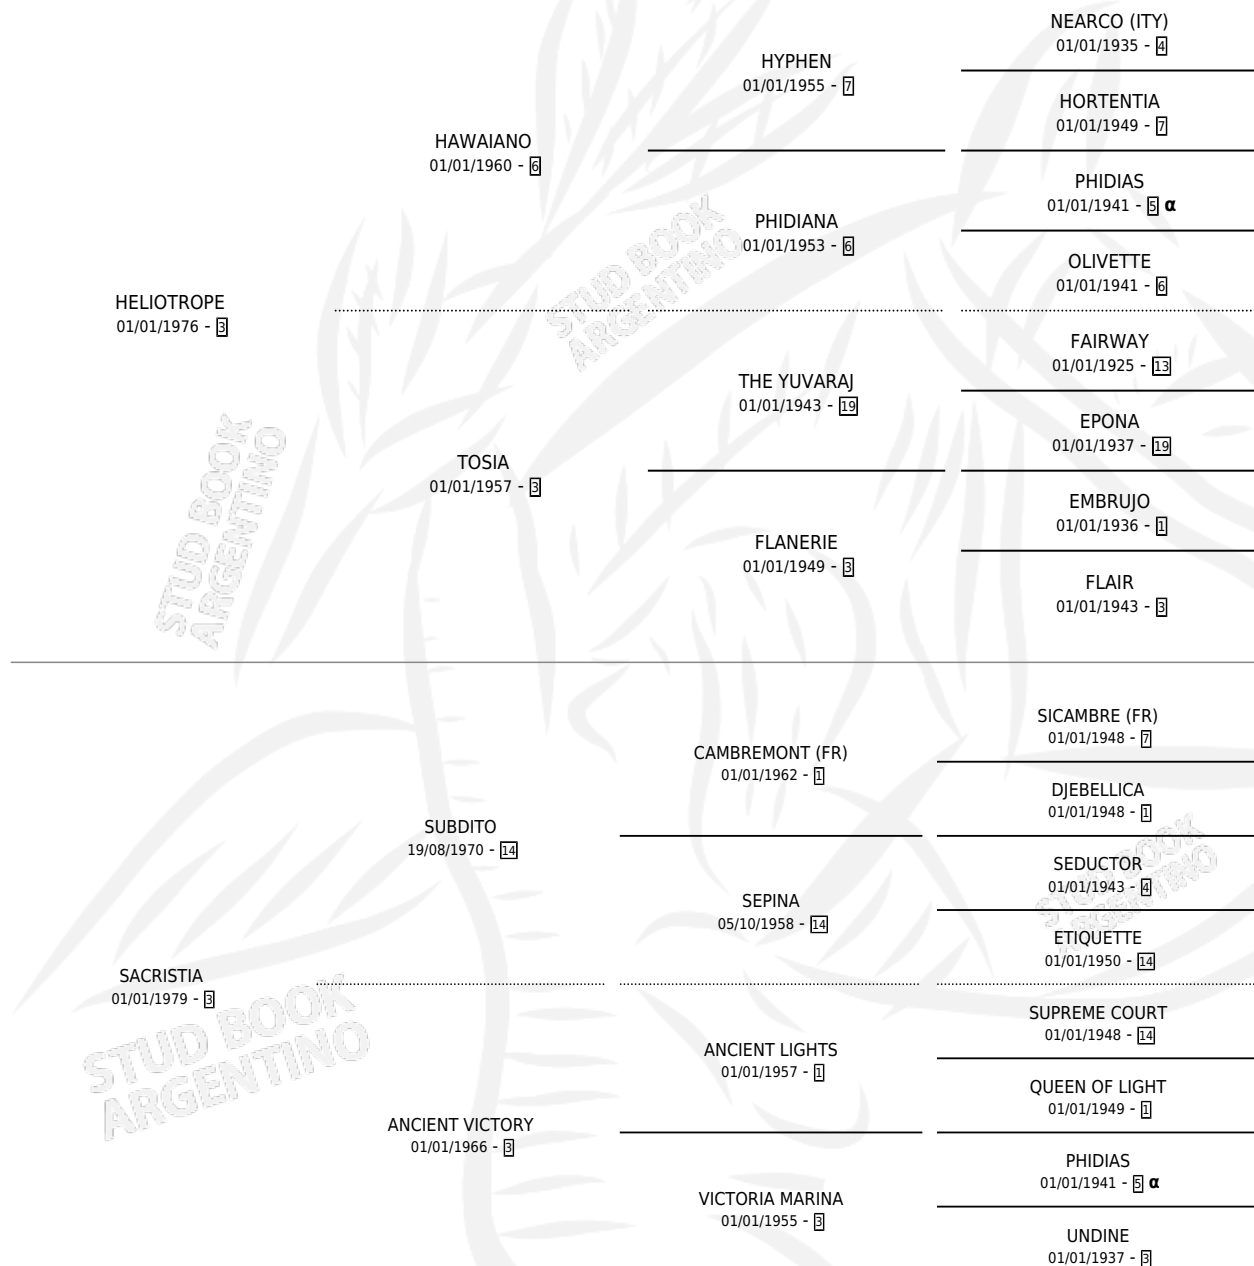

TIA RULA

por HELIOTROPE y SACRISTIA por SUBDITO

Argentina · Hembra · Alazan · SP · 12/11/1984
Familia 3-j · Volumen 32

ESTADO

TIPIFICACIÓN SANGUÍNEA	X
TIPIFICACIÓN POR ADN	X
PASAPORTE	X
IDENTIFICACIÓN POR MICROCHIP	X
REPRODUCTOR	✓

Lugar de nacimiento: Campo particular
Criador: Los Prados

PEDIGREE

INBREEDING : α

CAMPAÑA

Solo carreras oficiales de Argentina

POR EDAD

EDAD	CC	1°	2°	3°	4°	5°	NP	CLC	CLG	CLCG1	CLGG1	IMPORTE	GANANCIA / CC
4 AÑOS	1	0	0	0	0	0	1	0	0	0	0	\$0	\$0
TOTALES	1	0	0	0	0	0	1	0	0	0	0	\$0	\$0
%		0.0%	0.0%	0.0%	0.0%	0.0%	100%	0.0%	0.0%	0.0%	0.0%		

SERVICIOS

Servicios **1** / Nacimientos **0** / Efectividad **0.00%**

PADRILLO	PRODUCTO	CRIADOR	1ER SERVICIO	ÚLTIMO SERVICIO
TORDO	∅		17/08/1989	17/08/1989

TIA RULA

Datos oficiales del Stud Book Argentino