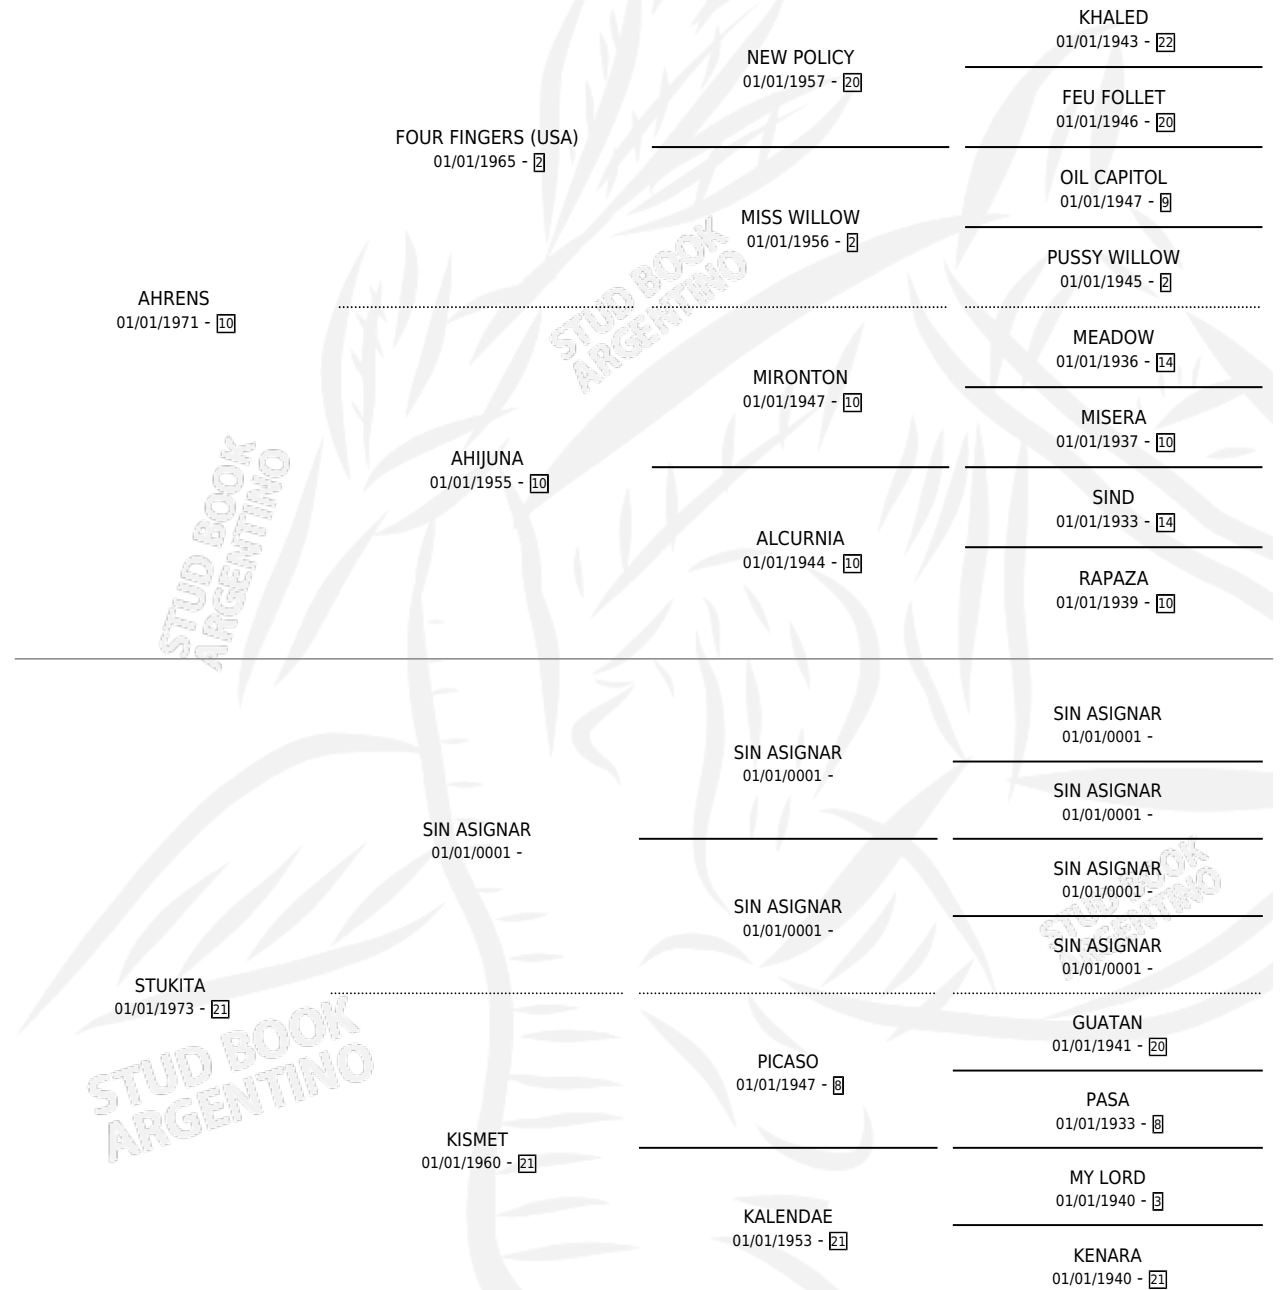

TUKITA

por **AHRENS** y **STUKITA** por **SIN ASIGNAR**

Argentina · Hembra · Zaino Colorado · SP · 02/10/1984
Familia 21-a · Volumen 32

ESTADO

TIPIFICACIÓN SANGUÍNEA	✓
TIPIFICACIÓN POR ADN	X
PASAPORTE	X
IDENTIFICACIÓN POR MICROCHIP	X
REPRODUCTOR	✓

Lugar de nacimiento: Campo particular

Criador: Sin dato

~

HIJOS

	MACHOS	HEMBRAS
1 NACIERON	0	1
SIN ACTUACIONES		

PEDIGREE

S

mientos 1 / Efectividad 16.67%

PADRILLO	PRODUCTO	CRIADOR	1ER SERVICIO	ÚLTIMO SERVICIO
RIN RIN	Ø		27/10/1995	29/10/1995
TUKITA	Ø		07/08/1994	09/08/1994
Datos oficiales del Stud Book Argentino	Ø		13/12/1992	15/12/1992
Documento generado el 09/05/2026	Ø		19/11/1991	20/11/1991
REY GRANDE	Ø		SIN DATO	29/10/1990
REY GRANDE	REINA DEL TRIGO (H ZD, 28/10/1991)			31/10/1990
REY GRANDE	Ø		26/11/1989	27/11/1989