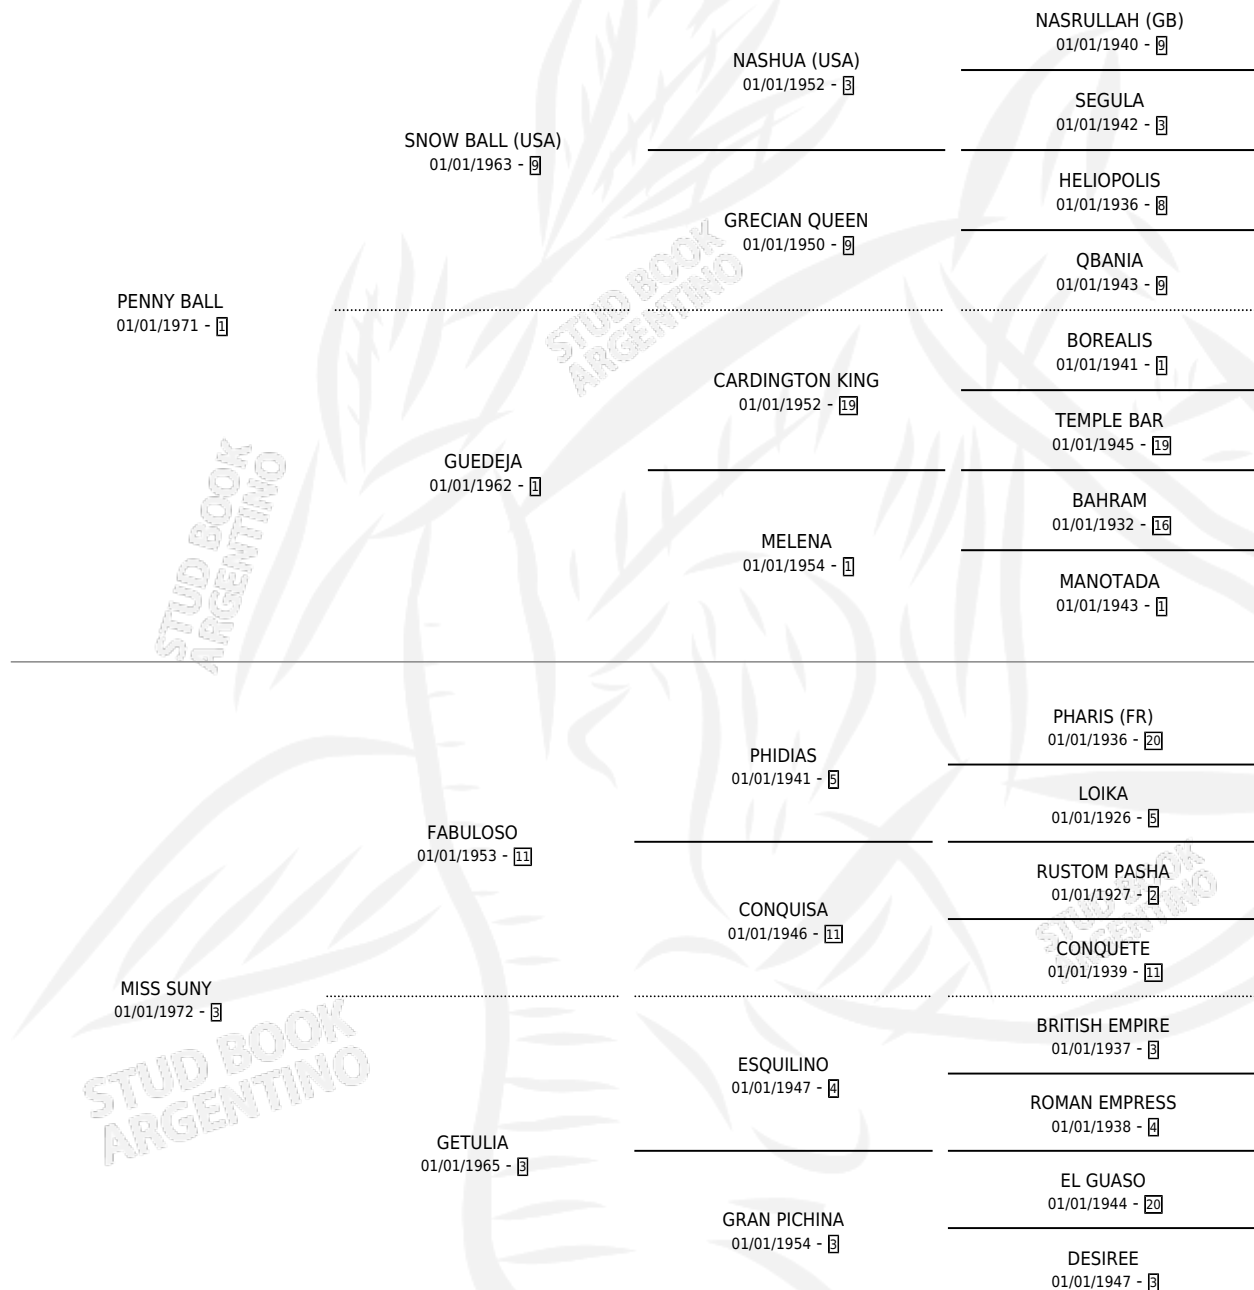

CHIACHARA

por PENNY BALL y MISS SUNY por FABULOSO

Argentina · Hembra · Alazan · SP · 02/11/1984
Familia 3-h · Volumen 32

ESTADO

TIPIFICACIÓN SANGUÍNEA	✓
TIPIFICACIÓN POR ADN	X
PASAPORTE	X
IDENTIFICACIÓN POR MICROCHIP	X
REPRODUCTOR	✓

Lugar de nacimiento: Campo particular

Criador: Sin dato

~

HIJOS

	MACHOS	HEMBRAS
2 NACIERON	2	0
SIN ACTUACIONES		

PEDIGREE

CAMPAÑA

Solo carreras oficiales de Argentina