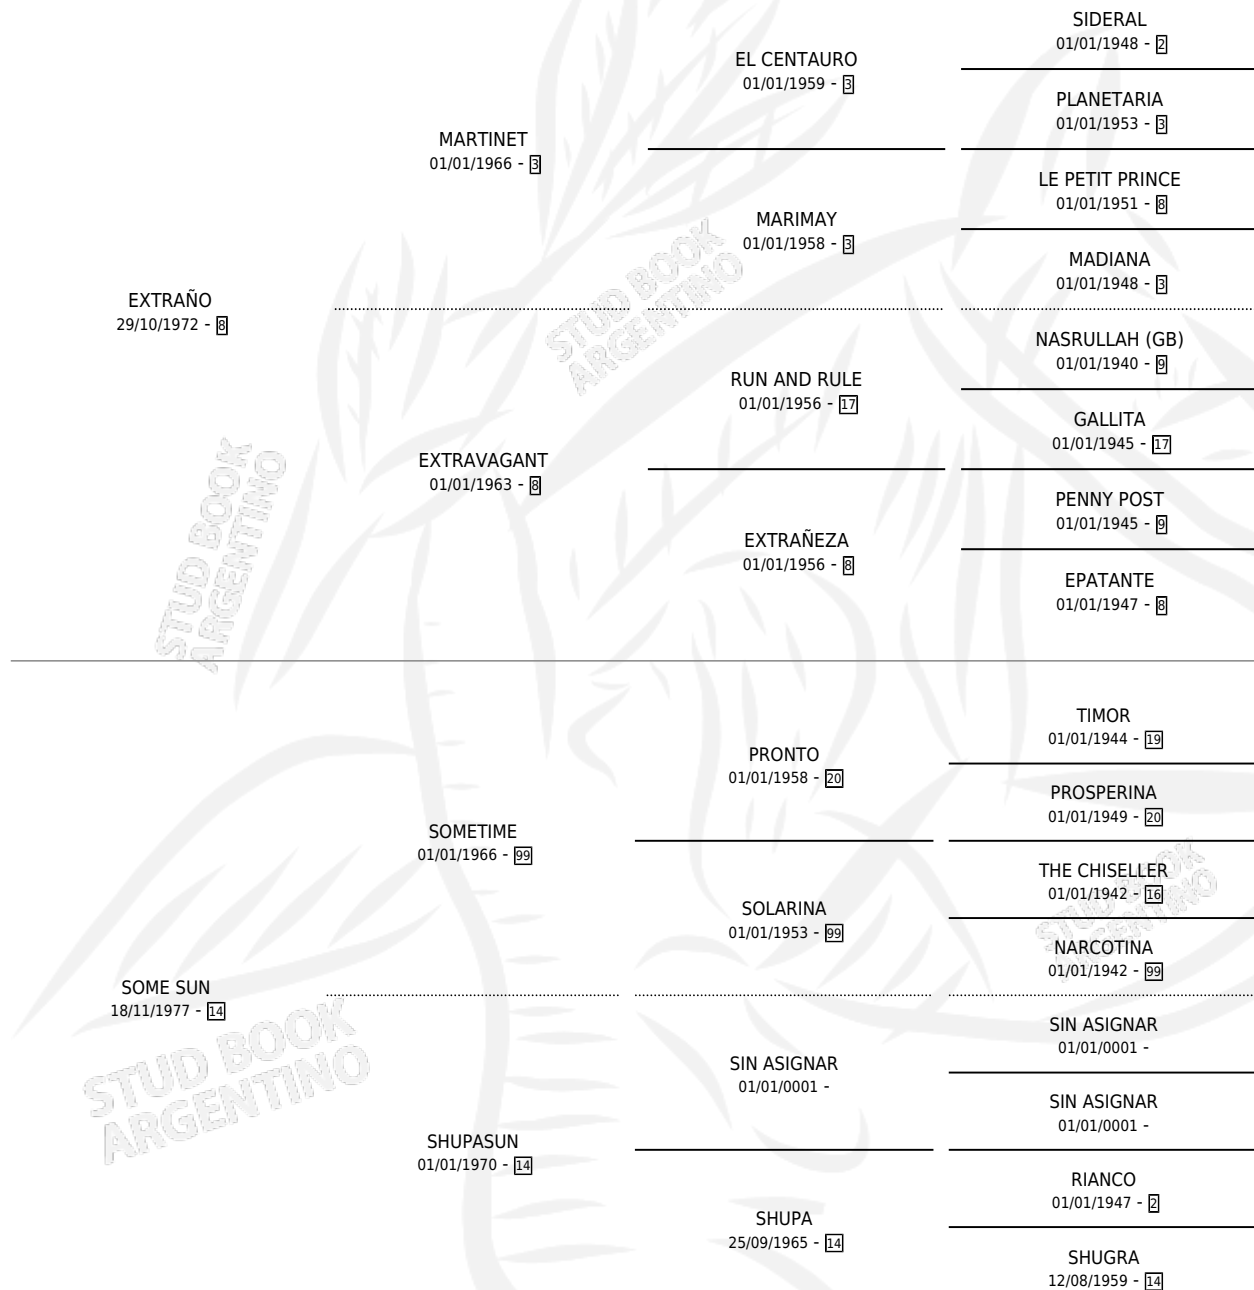

LA CONSULTORA

por EXTRAÑO y SOME SUN por SOMETIME

Argentina · Hembra · Zaino · SP · 16/11/1984
Familia 14-c · Volumen 32

ESTADO

TIPIFICACIÓN SANGUÍNEA	X
TIPIFICACIÓN POR ADN	X
PASAPORTE	X
IDENTIFICACIÓN POR MICROCHIP	X
REPRODUCTOR	✓

Lugar de nacimiento: Campo particular

Criador: Sin dato

PEDIGREE

S

mientos **0** / Efectividad **0.00%**

PADRILLO

PRODUCTO

CRIADOR