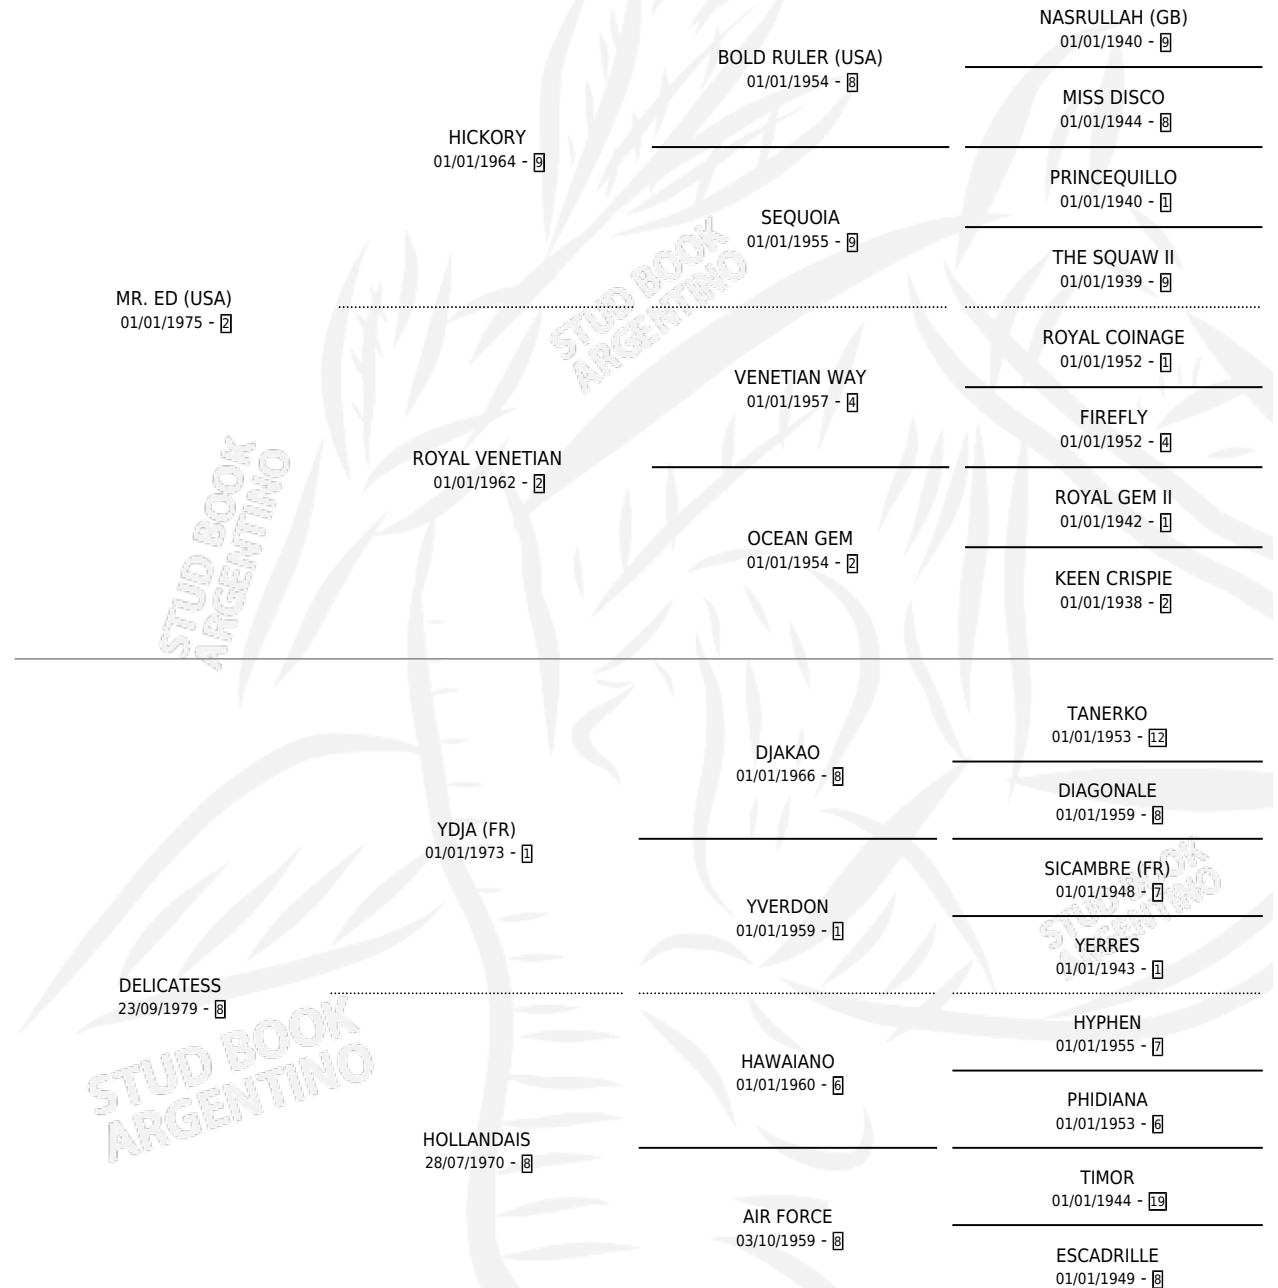

Lugar de nacimiento: Campo particular

Criador: Sin dato

~

HIJOS

	MACHOS	HEMBRAS
4 NACIERON	3	1
3 CORRIERON	2	1
2 GANARON	2	0
0 GANADORES CL	0 GANADORES GR	0 GANADORES G1

PEDIGREE

CAMPAÑA

Solo carreras oficiales de Argentina