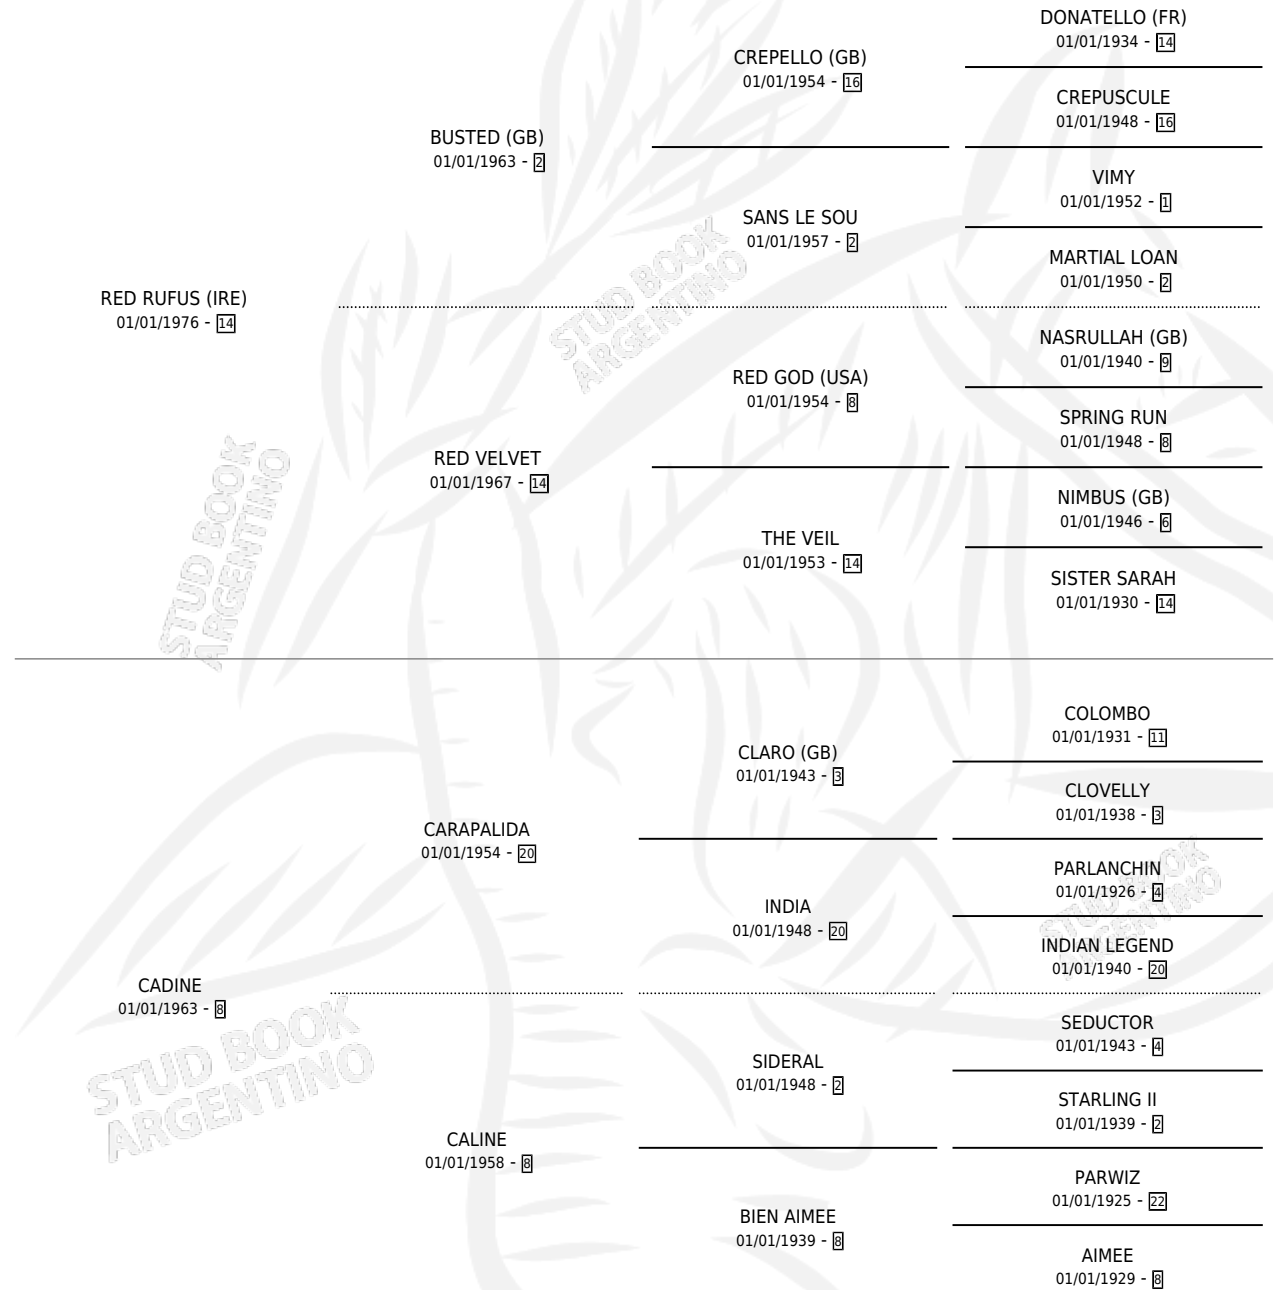

REDEDTOR

por RED RUFUS (IRE) y CADINE por CARAPALIDA

Argentina · Macho · Zaino · SP · 19/11/1984
Familia 8-j · Volumen 32

ESTADO

TIPIFICACIÓN SANGUÍNEA	X
TIPIFICACIÓN POR ADN	X
PASAPORTE	X
IDENTIFICACIÓN POR MICROCHIP	X
REPRODUCTOR	X

Lugar de nacimiento: La Doma
Criador: Alonso Norberto

PEDIGREE

CAMPAÑA

Solo carreras oficiales de Argentina

POR EDAD

EDAD	CC	1°	2°	3°	4°	5°	NP	CLC	CLG	CLCG1	CLGG1	IMPORTE	GANANCIA / CC
4 AÑOS	4	1	0	0	0	0	3	0	0	0	0	\$0	\$0
5 AÑOS	3	1	0	0	0	1	1	0	0	0	0	\$858,000	\$286,000
TOTALES	7	2	0	0	0	1	4	0	0	0	0	\$858,000	\$122,571
%		28.6%	0.0%	0.0%	0.0%	14.3%	57.1%	0.0%	0.0%	0.0%	0.0%		