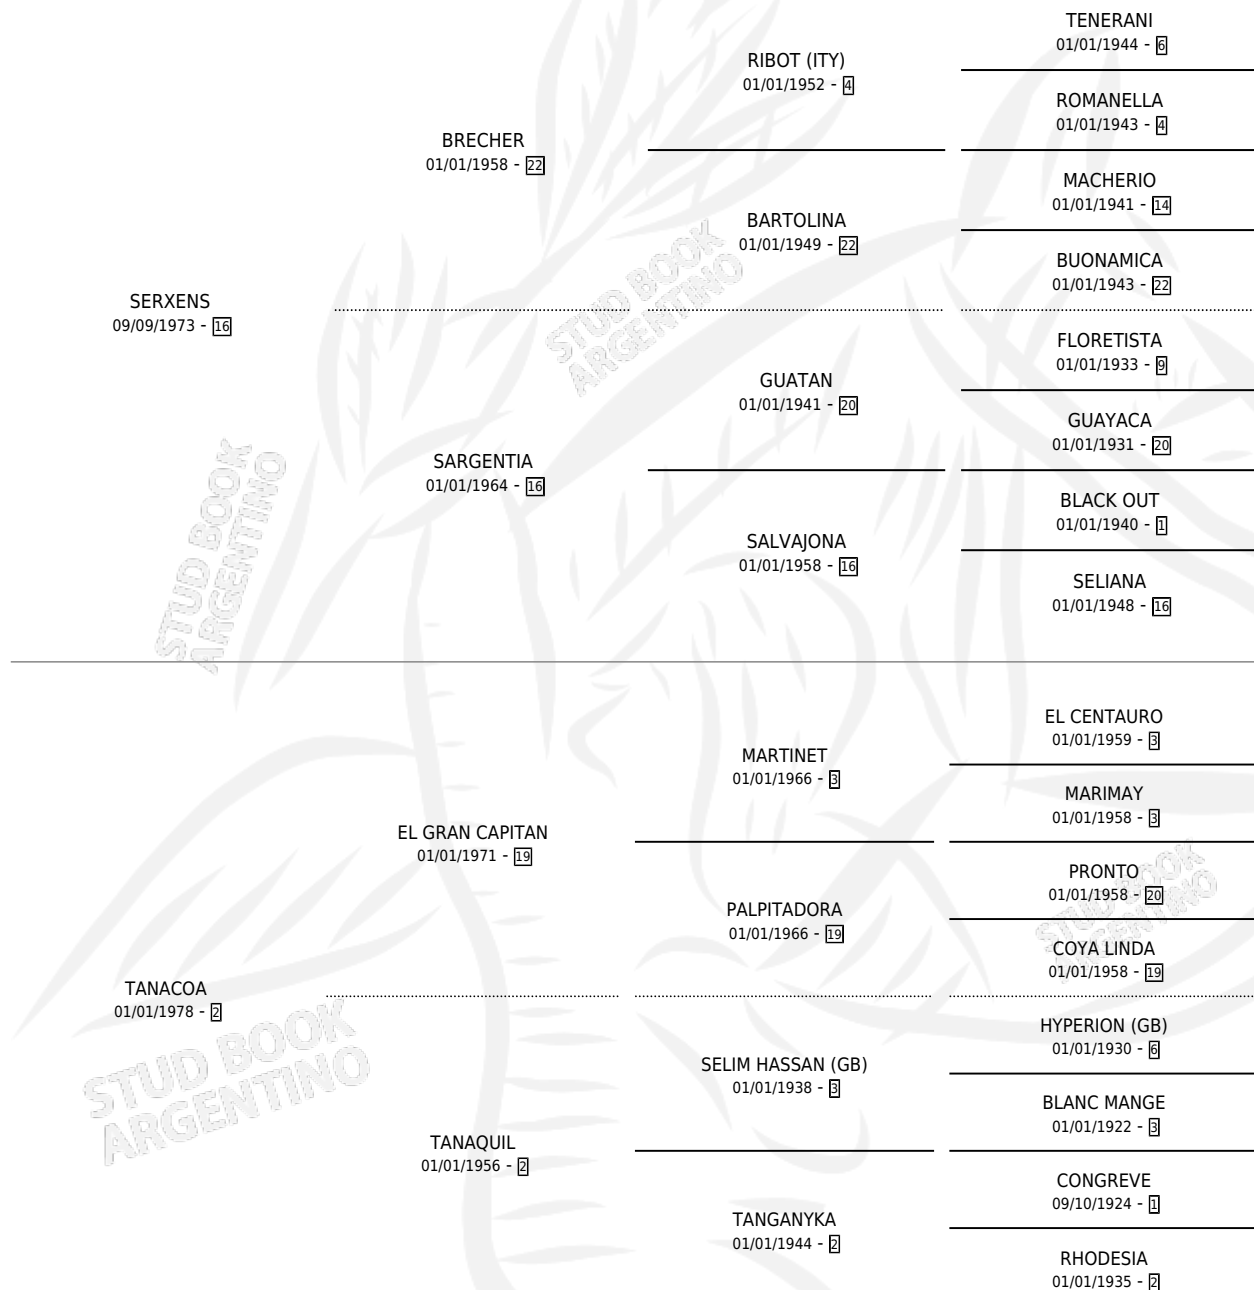

VICTORIA SOLA

por **SERXENS** y **TANACOA** por **EL GRAN CAPITAN**

Argentina · Hembra · Zaino · SP · 30/10/1984
Familia 2-a · Volumen 32

ESTADO

TIPIFICACIÓN SANGUÍNEA	X
TIPIFICACIÓN POR ADN	X
PASAPORTE	X
IDENTIFICACIÓN POR MICROCHIP	X
REPRODUCTOR	X

Lugar de nacimiento: Campo particular

Criador: Sin dato

PEDIGREE

VICTORIA SOLA

Datos oficiales del Stud Book Argentino

Documento generado el 15/05/2026

studbook.org.ar