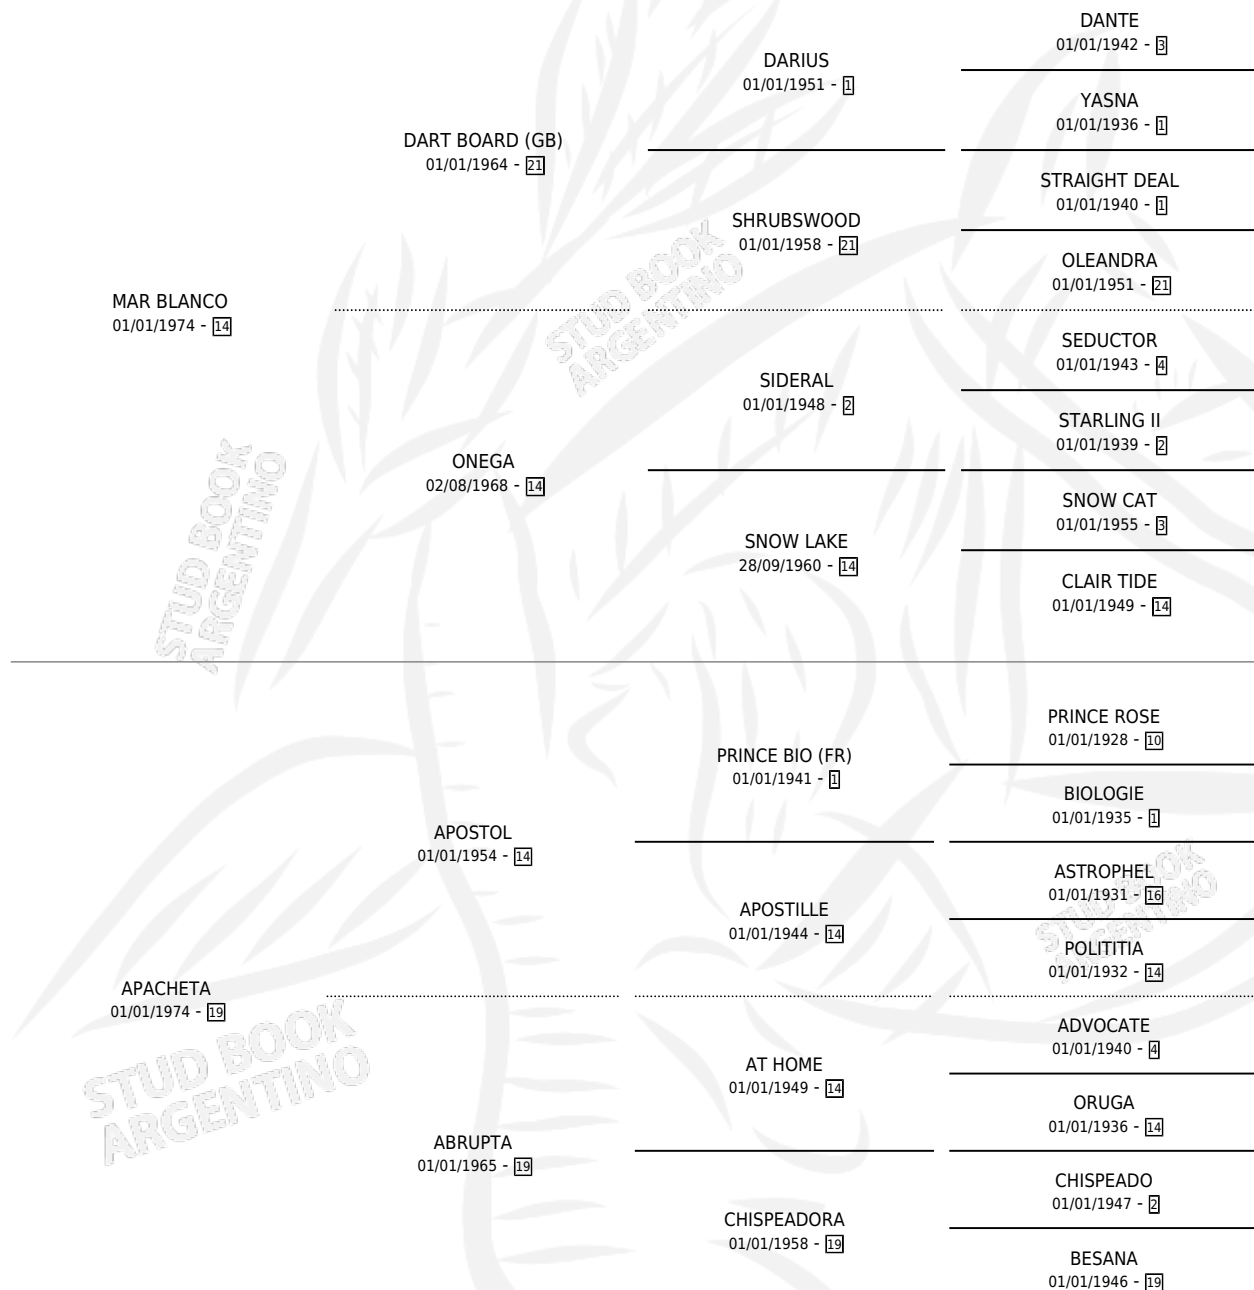

APERLADA

por **MAR BLANCO** y **APACHETA** por **APOSTOL**

Argentina · Hembra · Alazan · SP · 24/10/1984
Familia 19-c · Volumen 32

ESTADO

TIPIFICACIÓN SANGUÍNEA	✓
TIPIFICACIÓN POR ADN	X
PASAPORTE	X
IDENTIFICACIÓN POR MICROCHIP	X
REPRODUCTOR	✓

Lugar de nacimiento: Campo particular
Criador: Del Carmen

~

HIJOS

	MACHOS	HEMBRAS
5 NACIERON	2	3
3 CORRIERON	1	2
2 GANARON	1	1

0	0	0
GANADORES CL	GANADORES GR	GANADORES G1

PEDIGREE

CAMPAÑA

Solo carreras oficiales de Argentina