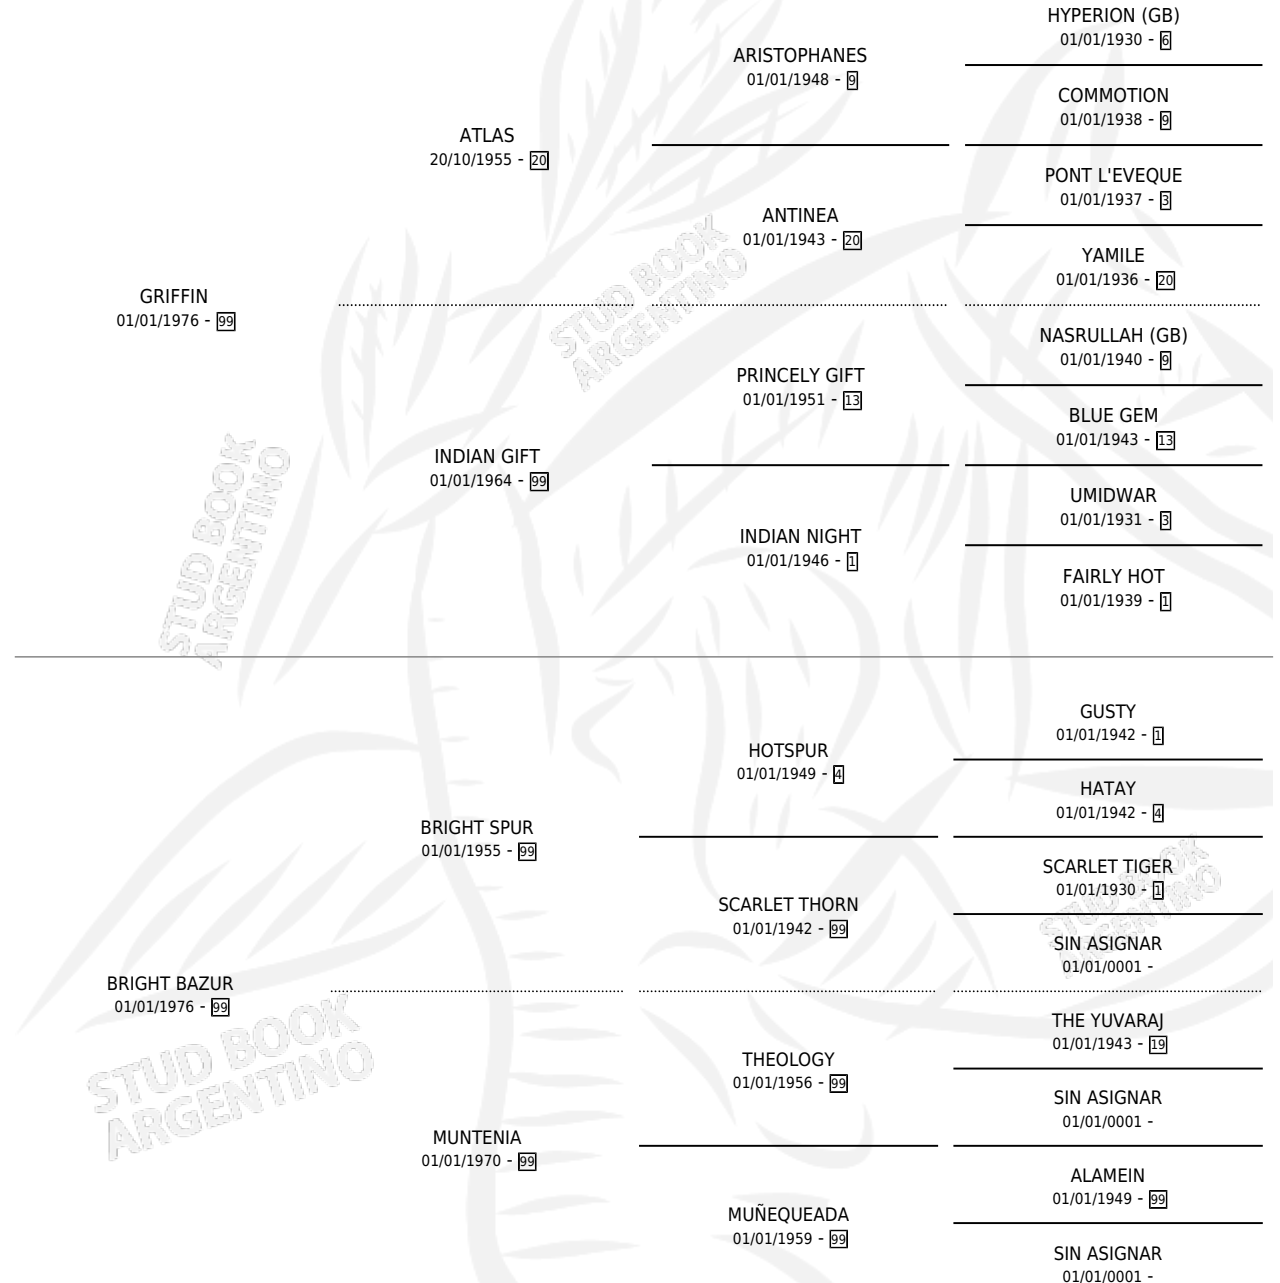

CRISPIN

por GRIFFIN y BRIGHT BAZUR por BRIGHT SPUR

Argentina · Macho · Zaino · SP · 24/09/1984
Familia 99 · Volumen 32

ESTADO

TIPIFICACIÓN SANGUÍNEA	X
TIPIFICACIÓN POR ADN	X
PASAPORTE	X
IDENTIFICACIÓN POR MICROCHIP	X
REPRODUCTOR	X

Lugar de nacimiento: Campo particular

Criador: Sin dato

PEDIGREE

CAMPAÑA

Solo carreras oficiales de Argentina

POR EDAD

EDAD	CC	1°	2°	3°	4°	5°	NP	CLC	CLG	CLCG1	CLGG1	IMPORTE	GANANCIA / CC
6 AÑOS	4	1	0	0	1	0	2	0	0	0	0	\$0	\$0
TOTALES	4	1	0	0	1	0	2	0	0	0	0	\$0	\$0
%		25.0%	0.0%	0.0%	25.0%	0.0%	50.0%	0.0%	0.0%	0.0%	0.0%		