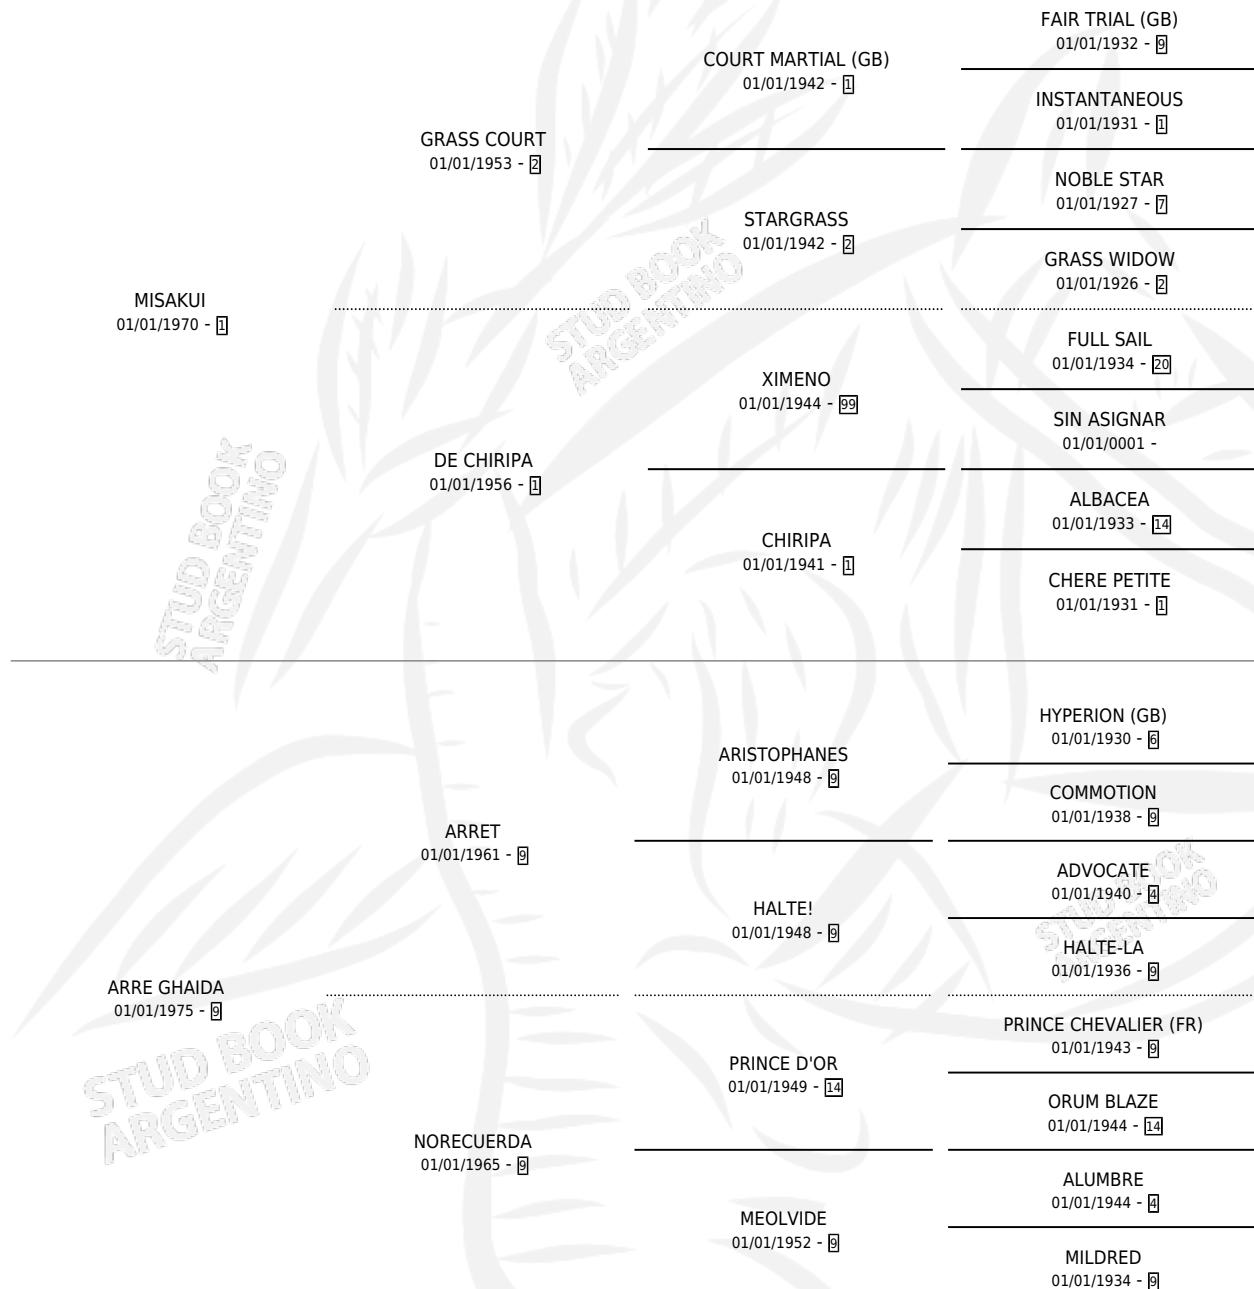

SWEETY MAITE

por MISAKUI y ARRE GHADA por ARRET

Argentina · Hembra · Alazan · SP · 24/11/1984
Familia 9-g · Volumen 32

ESTADO

TIPIFICACIÓN SANGUÍNEA	✓
TIPIFICACIÓN POR ADN	X
PASAPORTE	X
IDENTIFICACIÓN POR MICROCHIP	X
REPRODUCTOR	✓

Lugar de nacimiento: Campo particular
Criador: Martiarena Nestor Tomas

~

HIJOS

	MACHOS	HEMBRAS
2 NACIERON	1	1
SIN ACTUACIONES		

PEDIGREE

S

mientos 2 / Efectividad 33.33%

PADRILLO	PRODUCTO	CRIADOR	1ER SERVICIO	ÚLTIMO SERVICIO
PRESTO GOLD (AFG) ∅			20/09/1993	26/09/1993
SWEETY MAITE				
PRESTO GOLD (AFG) POBRE RECOMENDADO (M A, 21/09/1993)		MARTIARENA NESTOR TOMAS	01/10/1992	05/10/1992
Datos oficiales del Stud Book Argentino				
PRESTO GOLD (AFG) ∅			12/10/1991	12/10/1991
Documento generado el 06/05/2026				
PRESTO GOLD (AFG) ∅			04/12/1990	04/12/1990
studbook.org.ar				
PRESTO GOLD (AFG) SWEETY GOLD (H A, 04/10/1990)		MARTIARENA NESTOR TOMAS	23/10/1989	27/10/1989
PRESTO GOLD (AFG) ∅			07/11/1988	08/11/1988