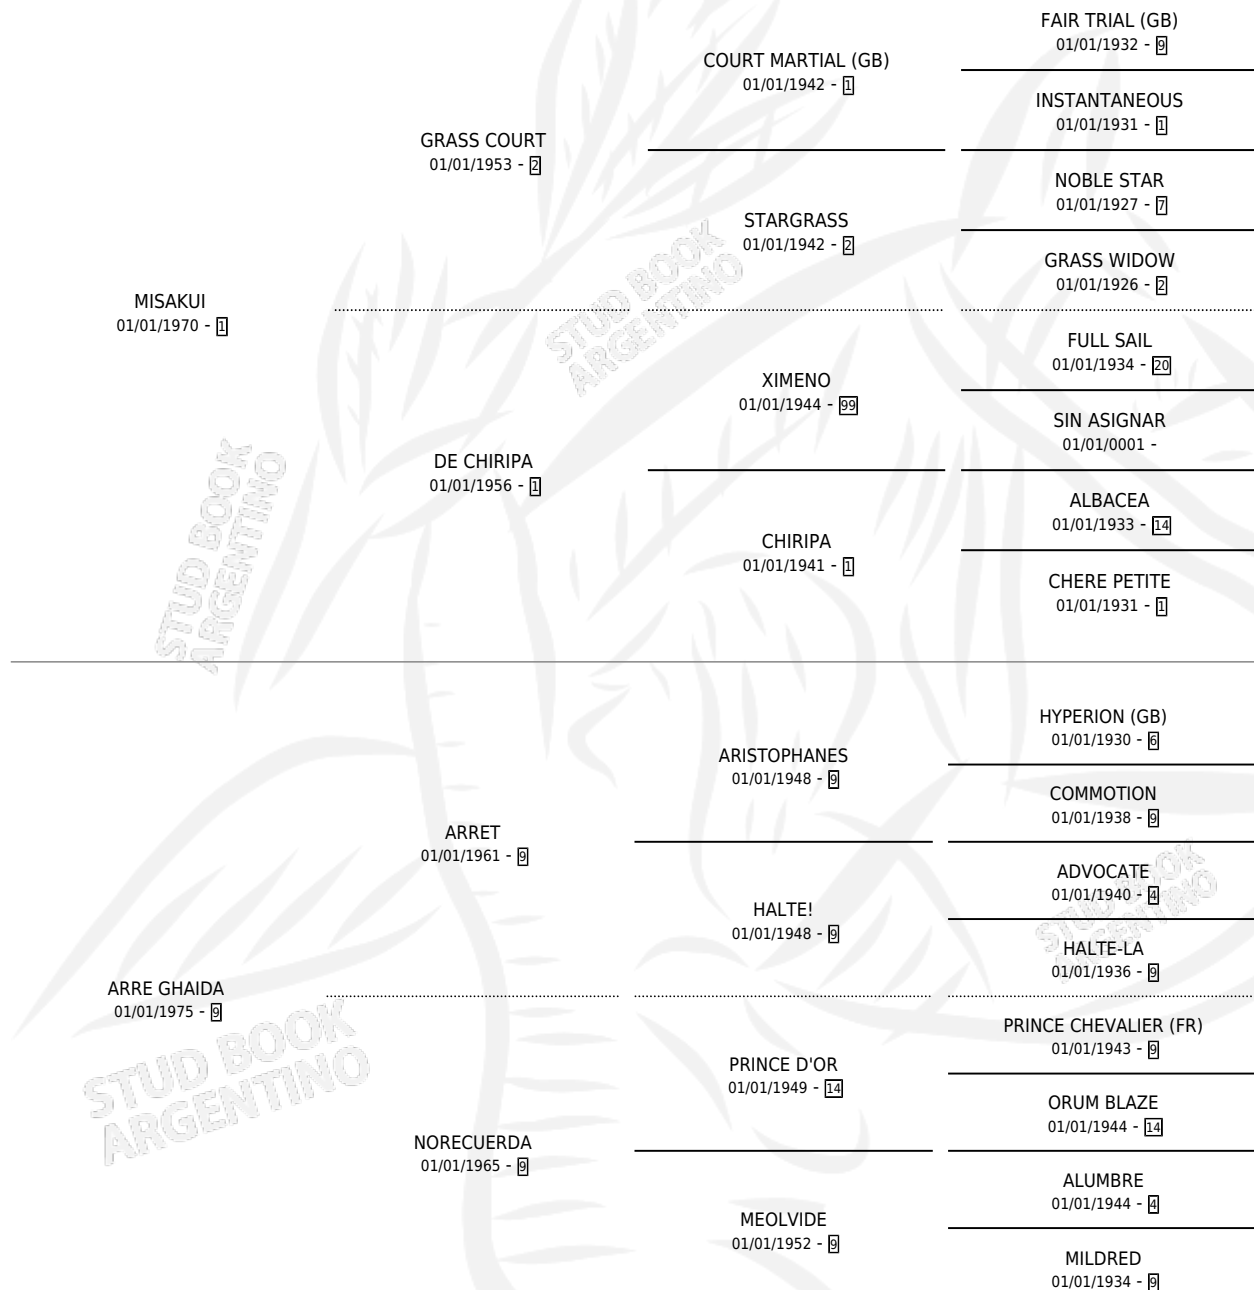

SWEETY MAITE

por MISAKUI y ARRE GHADA por ARRET

Argentina · Hembra · Alazan · SP · 24/11/1984
Familia 9-g · Volumen 32

ESTADO

TIPIFICACIÓN SANGUÍNEA	✓
TIPIFICACIÓN POR ADN	X
PASAPORTE	X
IDENTIFICACIÓN POR MICROCHIP	X
REPRODUCTOR	✓

Lugar de nacimiento: Campo particular

Criador: Martiarena Nestor Tomas

~

HIJOS

	MACHOS	HEMBRAS
2 NACIERON	1	1
SIN ACTUACIONES		

PEDIGREE

S

mientos 2 / Efectividad 33.33%

PADRILLO	PRODUCTO	CRIADOR	1ER SERVICIO	ÚLTIMO SERVICIO
PRESTO GOLD (AFG) ∅			20/09/1993	26/09/1993
SWEETY MAITE				
PRESTO GOLD (AFG) POBRE RECOMENDADO (M A, 21/09/1993)		MARTIARENA NESTOR TOMAS	01/10/1992	05/10/1992
Datos oficiales del Stud Book Argentino				
PRESTO GOLD (AFG) ∅			12/10/1991	12/10/1991
Documento generado el 24/07/2025				
PRESTO GOLD (AFG) ∅			04/12/1990	04/12/1990
studbook.org.ar				
PRESTO GOLD (AFG) SWEETY GOLD (H A, 04/10/1990)		MARTIARENA NESTOR TOMAS	23/10/1989	27/10/1989
PRESTO GOLD (AFG) ∅			07/11/1988	08/11/1988