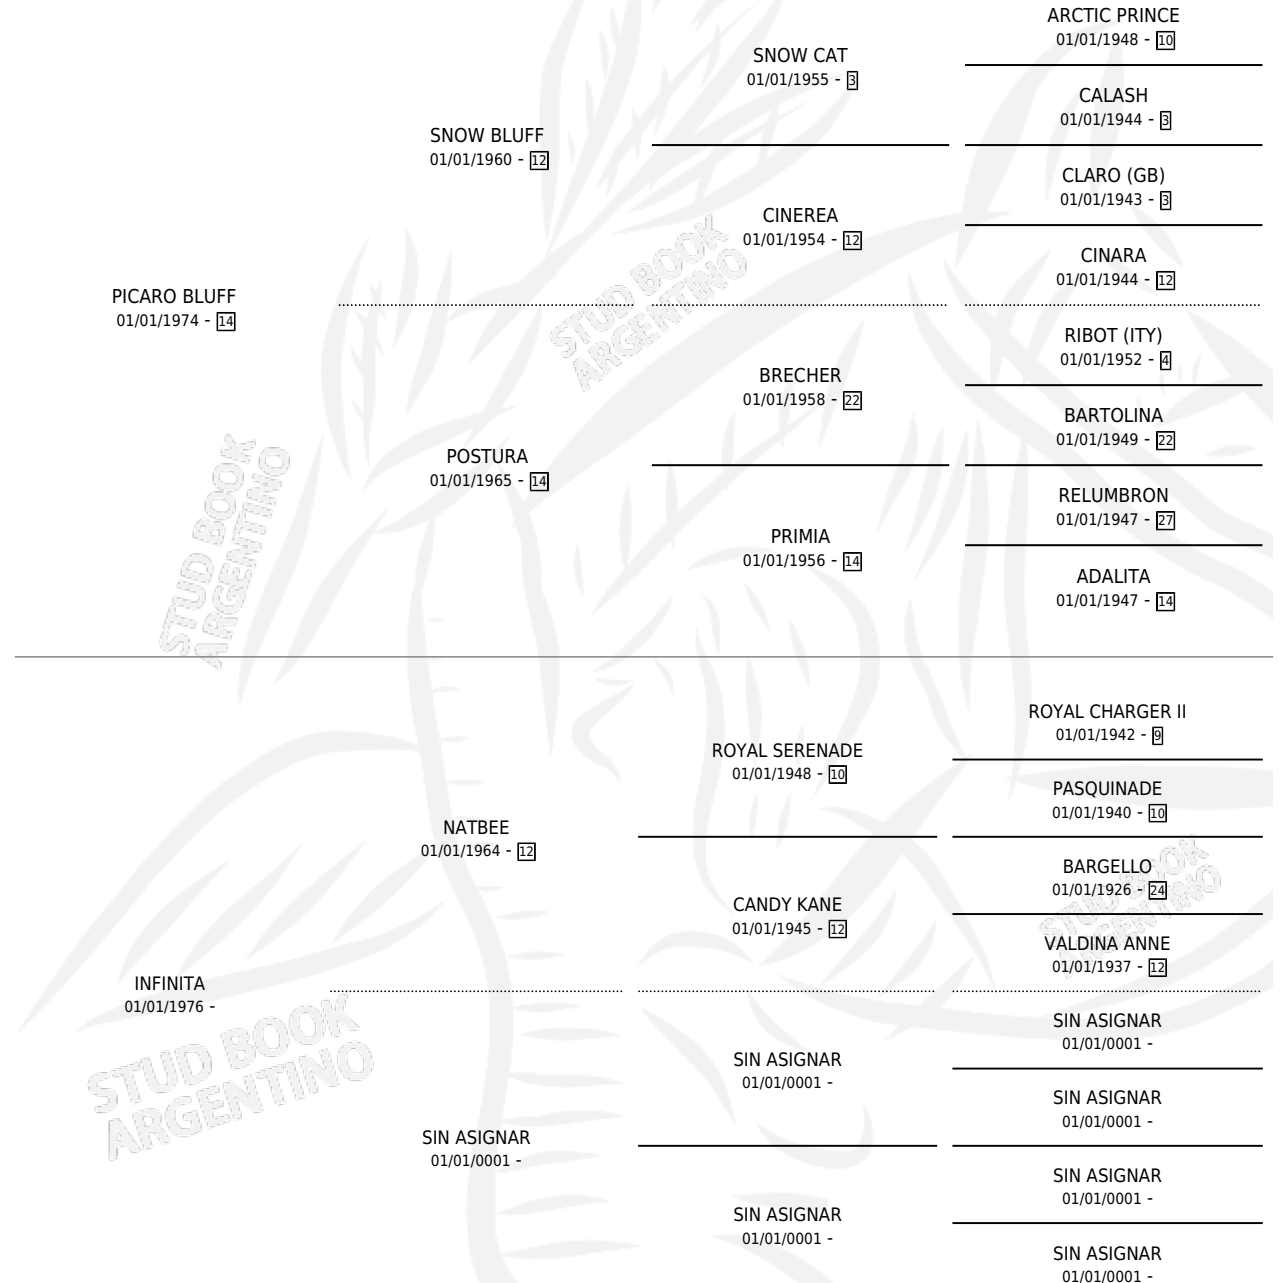

INFINITA BEE

por PICARO BLUFF y INFINITA por NATBEE

Argentina · Hembra · Alazan · SP · 12/11/1984
Familia · Volumen 32

ESTADO

TIPIFICACIÓN SANGUÍNEA	X
TIPIFICACIÓN POR ADN	X
PASAPORTE	X
IDENTIFICACIÓN POR MICROCHIP	X
REPRODUCTOR	X

Lugar de nacimiento: Campo particular

Criador: Asociacion Cooperativa De Criadores De Caballos De Carrera

PEDIGREE

INFINITA BEE

Datos oficiales del Stud Book Argentino

Documento generado el 08/05/2026

studbook.org.ar