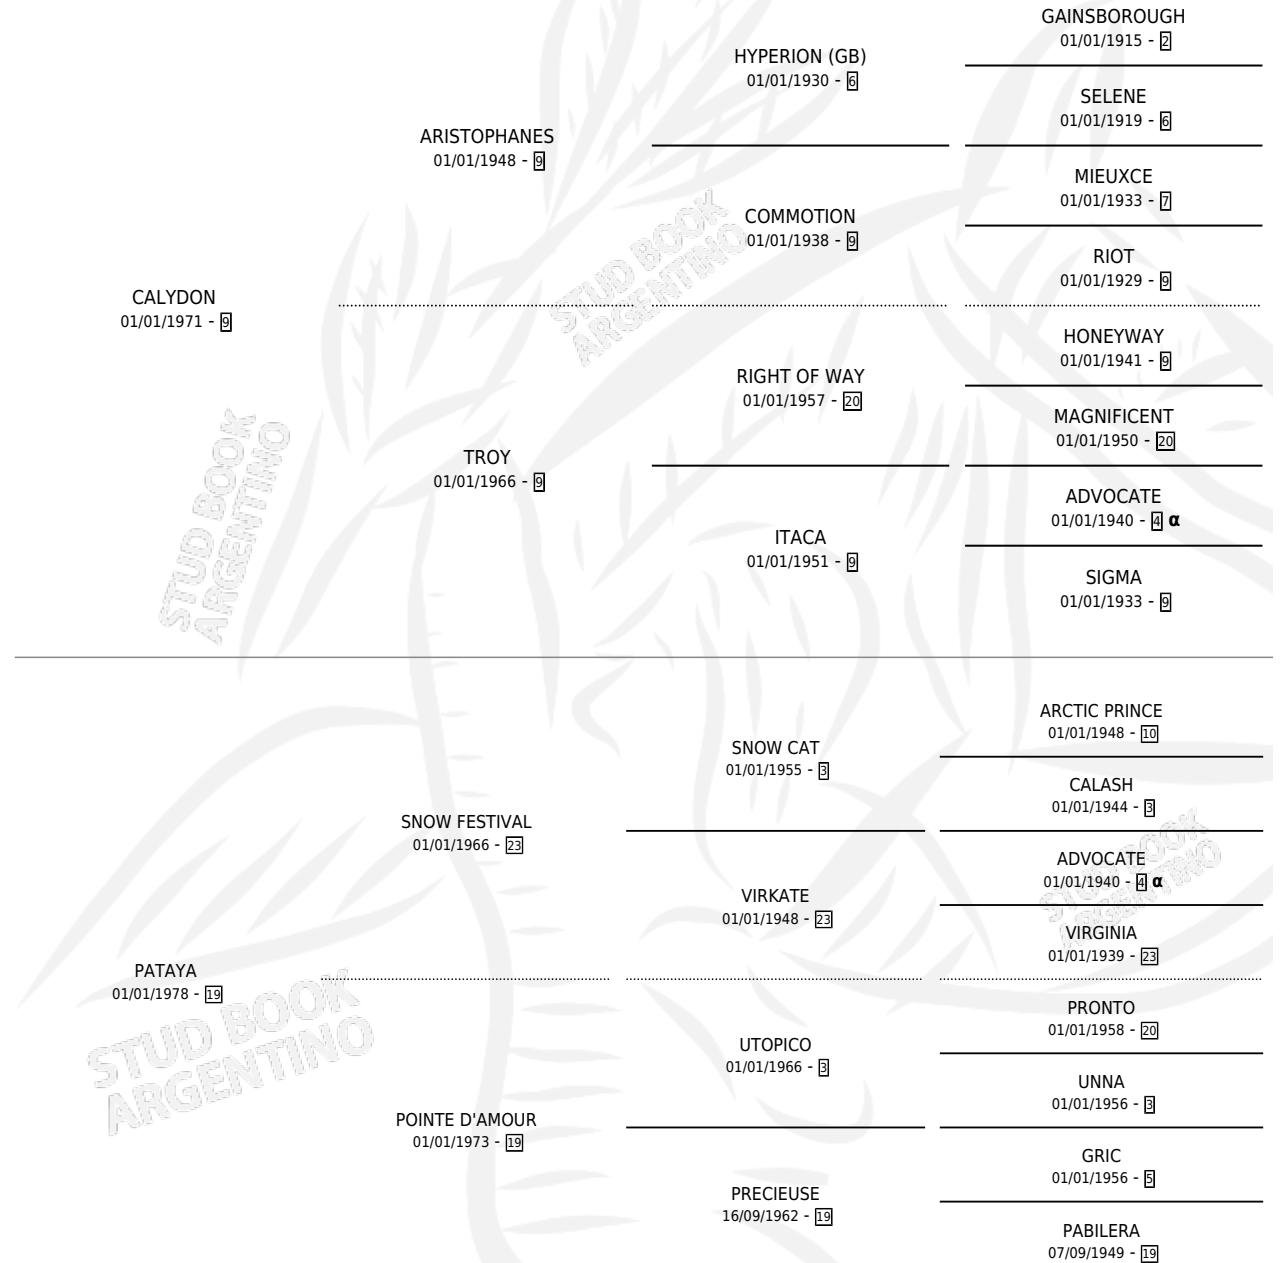

PATRONCITO

por CALYDON y PATAYA por SNOW FESTIVAL

Argentina · Macho · Zaino · SP · 06/11/1984
Familia 19-c · Volumen 32

ESTADO

TIPIFICACIÓN SANGUÍNEA	X
TIPIFICACIÓN POR ADN	X
PASAPORTE	X
IDENTIFICACIÓN POR MICROCHIP	X
REPRODUCTOR	X

Lugar de nacimiento: Campo particular

Criador: Sin dato

PEDIGREE

INBREEDING : α

PATRONCITO

Datos oficiales del Stud Book Argentino

Documento generado el 25/04/2026

studbook.org.ar