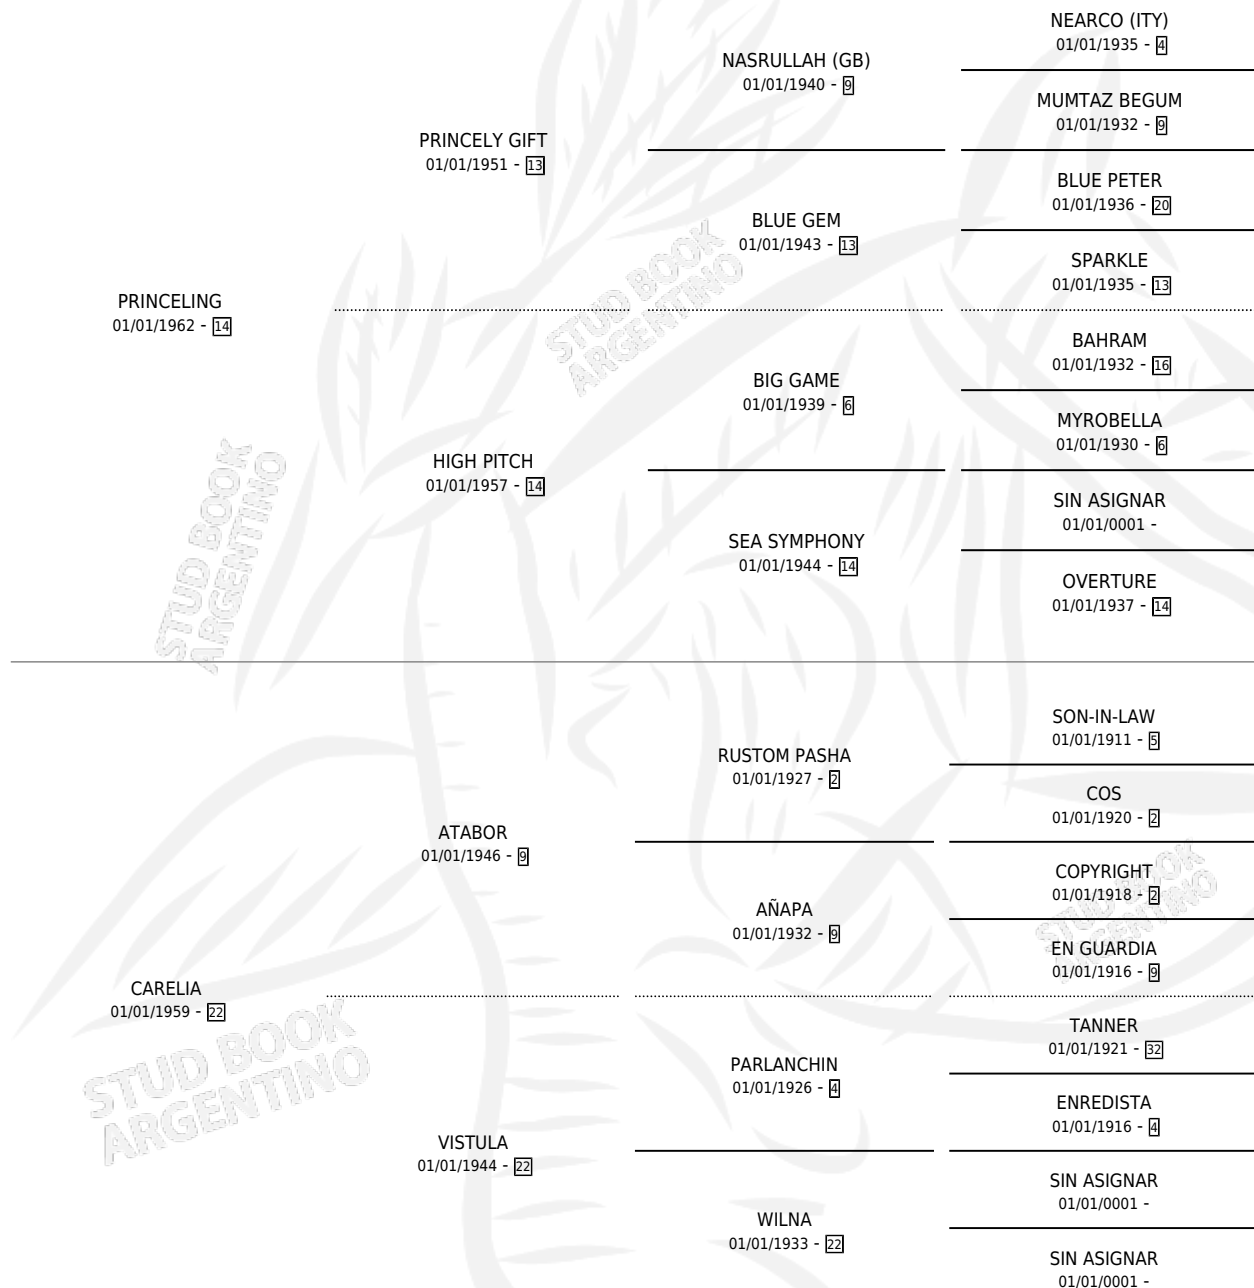

LA ESQUINERA

por PRINCELING y CARELIA por ATABOR

Argentina · Hembra · Alazan · SP · 14/09/1968
Familia 22-d · Volumen 26

ESTADO

TIPIFICACIÓN SANGUÍNEA	X
TIPIFICACIÓN POR ADN	X
PASAPORTE	X
IDENTIFICACIÓN POR MICROCHIP	X
REPRODUCTOR	✓

Lugar de nacimiento: Campo particular

Criador: Sin dato

~

HIJOS

	MACHOS	HEMBRAS
3 NACIERON	1	2
1 CORRIERON	1	0
1 GANARON	1	0
0 GANADORES CL	0 GANADORES GR	0 GANADORES G1

PEDIGREE