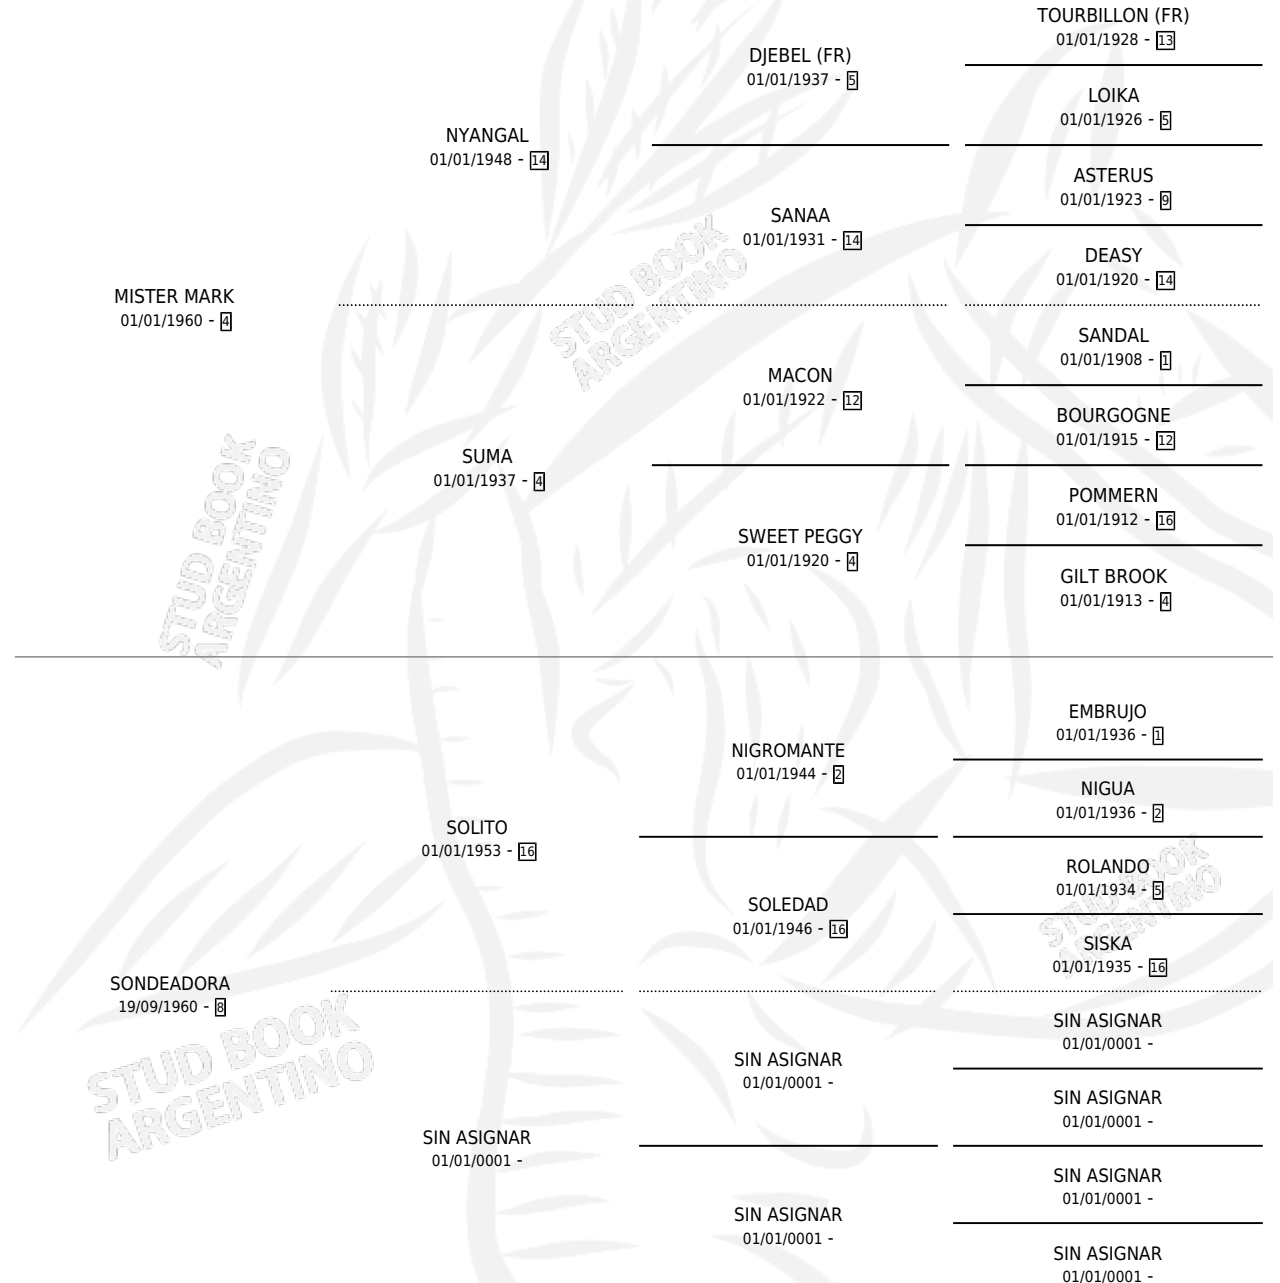

MISTER PUNCH

por MISTER MARK y SONDEADORA por SOLITO

Argentina · Macho · Zaino · SP · 13/09/1968
Familia 8 · Volumen 26

ESTADO

TIPIFICACIÓN SANGUÍNEA	X
TIPIFICACIÓN POR ADN	X
PASAPORTE	X
IDENTIFICACIÓN POR MICROCHIP	X
REPRODUCTOR	X

Lugar de nacimiento: Campo particular

Criador: Sin dato

PEDIGREE

MISTER PUNCH

Datos oficiales del Stud Book Argentino

Documento generado el 09/05/2026

studbook.org.ar