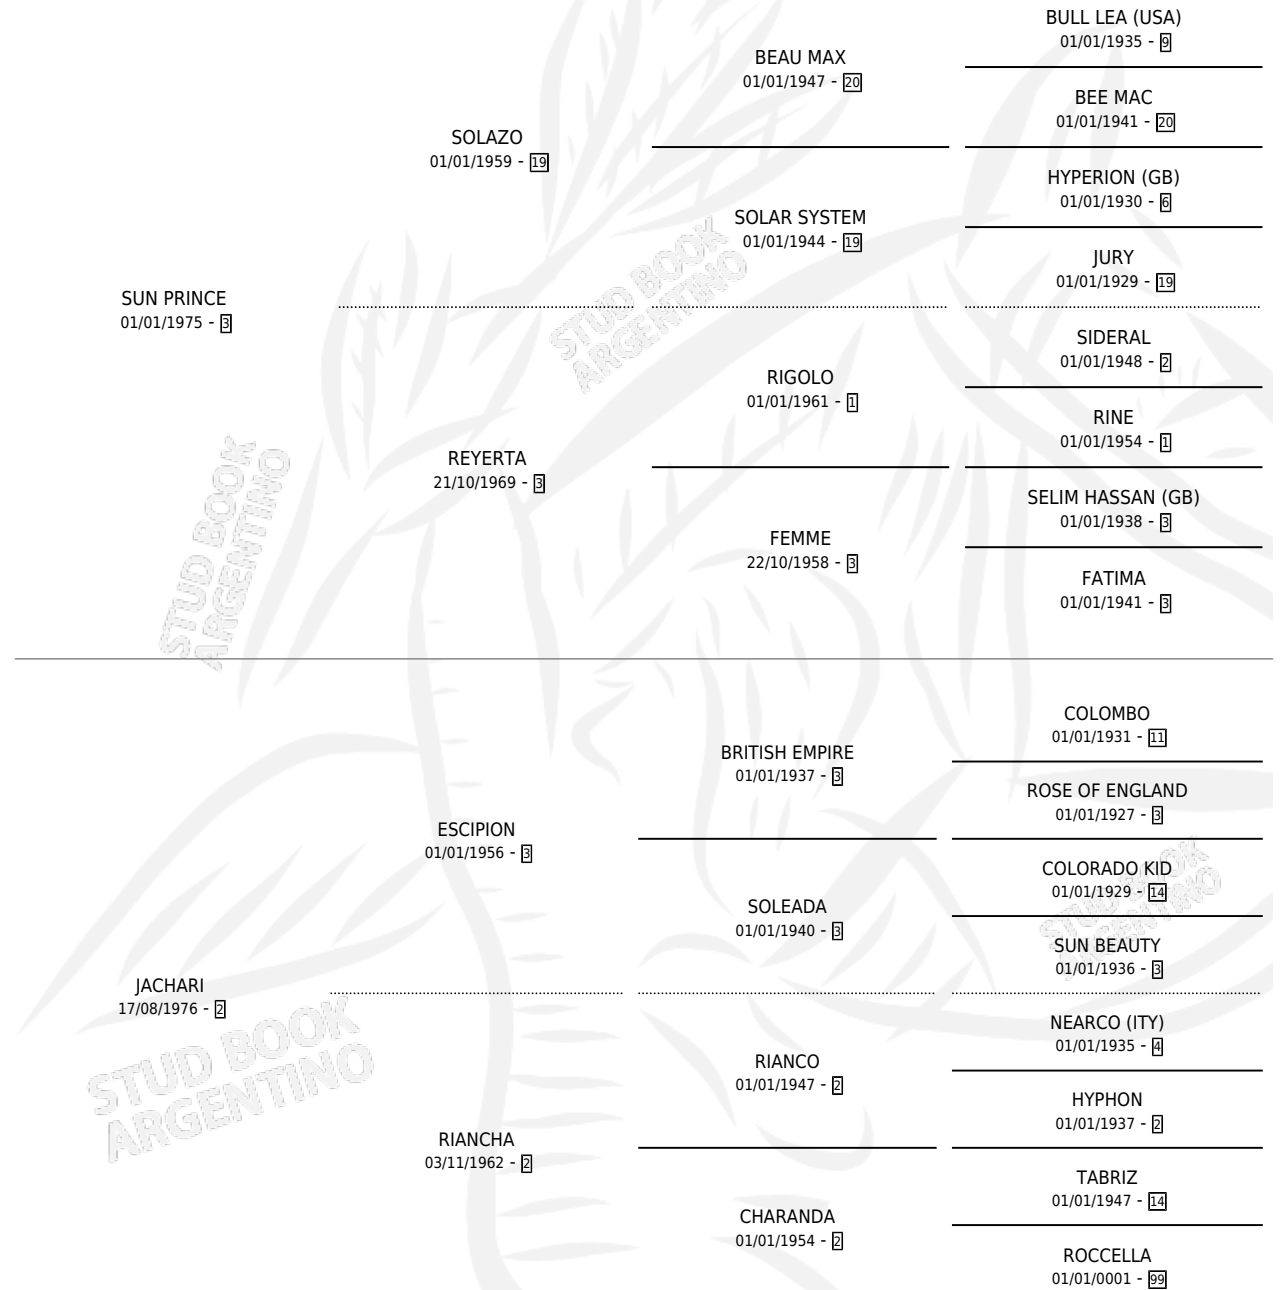

TENGO A MALA

por **SUN PRINCE** y **JACHARI** por **ESCIPION**

Argentina · Macho · Zaino · SP · 04/11/1984
Familia 2 · Volumen 32

ESTADO

TIPIFICACIÓN SANGUÍNEA	X
TIPIFICACIÓN POR ADN	X
PASAPORTE	X
IDENTIFICACIÓN POR MICROCHIP	X
REPRODUCTOR	X

Lugar de nacimiento: Campo particular

Criador: Sin dato

PEDIGREE

CAMPAÑA

Solo carreras oficiales de Argentina

POR EDAD

EDAD	CC	1°	2°	3°	4°	5°	NP	CLC	CLG	CLCG1	CLGG1	IMPORTE	GANANCIA / CC
5 AÑOS	3	0	0	0	0	0	3	0	0	0	0	\$0	\$0
TOTALES	3	0	0	0	0	0	3	0	0	0	0	\$0	\$0
%		0.0%	0.0%	0.0%	0.0%	0.0%	100%	0.0%	0.0%	0.0%	0.0%		