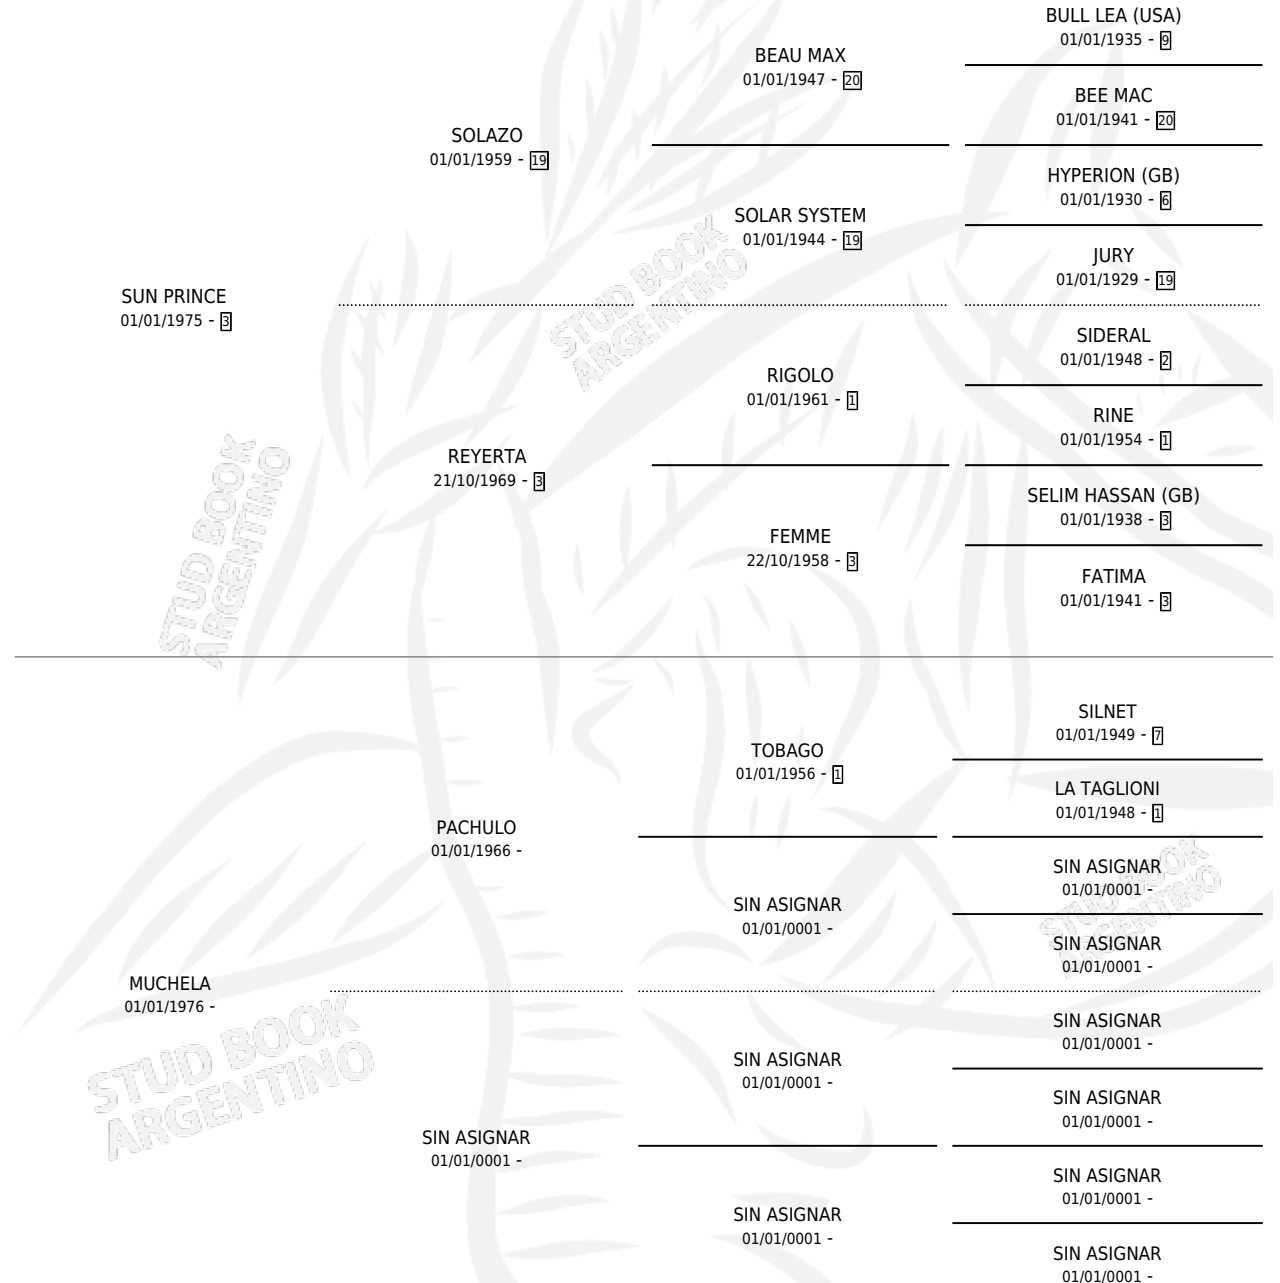

MIMOCHELA

por **SUN PRINCE** y **MUCHELA** por **PACHULO**

Argentina · Hembra · Zaino · SP · 09/11/1984
Familia · Volumen 32

ESTADO

TIPIFICACIÓN SANGUÍNEA	X
TIPIFICACIÓN POR ADN	X
PASAPORTE	X
IDENTIFICACIÓN POR MICROCHIP	X
REPRODUCTOR	X

Lugar de nacimiento: Campo particular

Criador: Sin dato

PEDIGREE

MIMOCHELA

Datos oficiales del Stud Book Argentino

Documento generado el 26/04/2026

studbook.org.ar