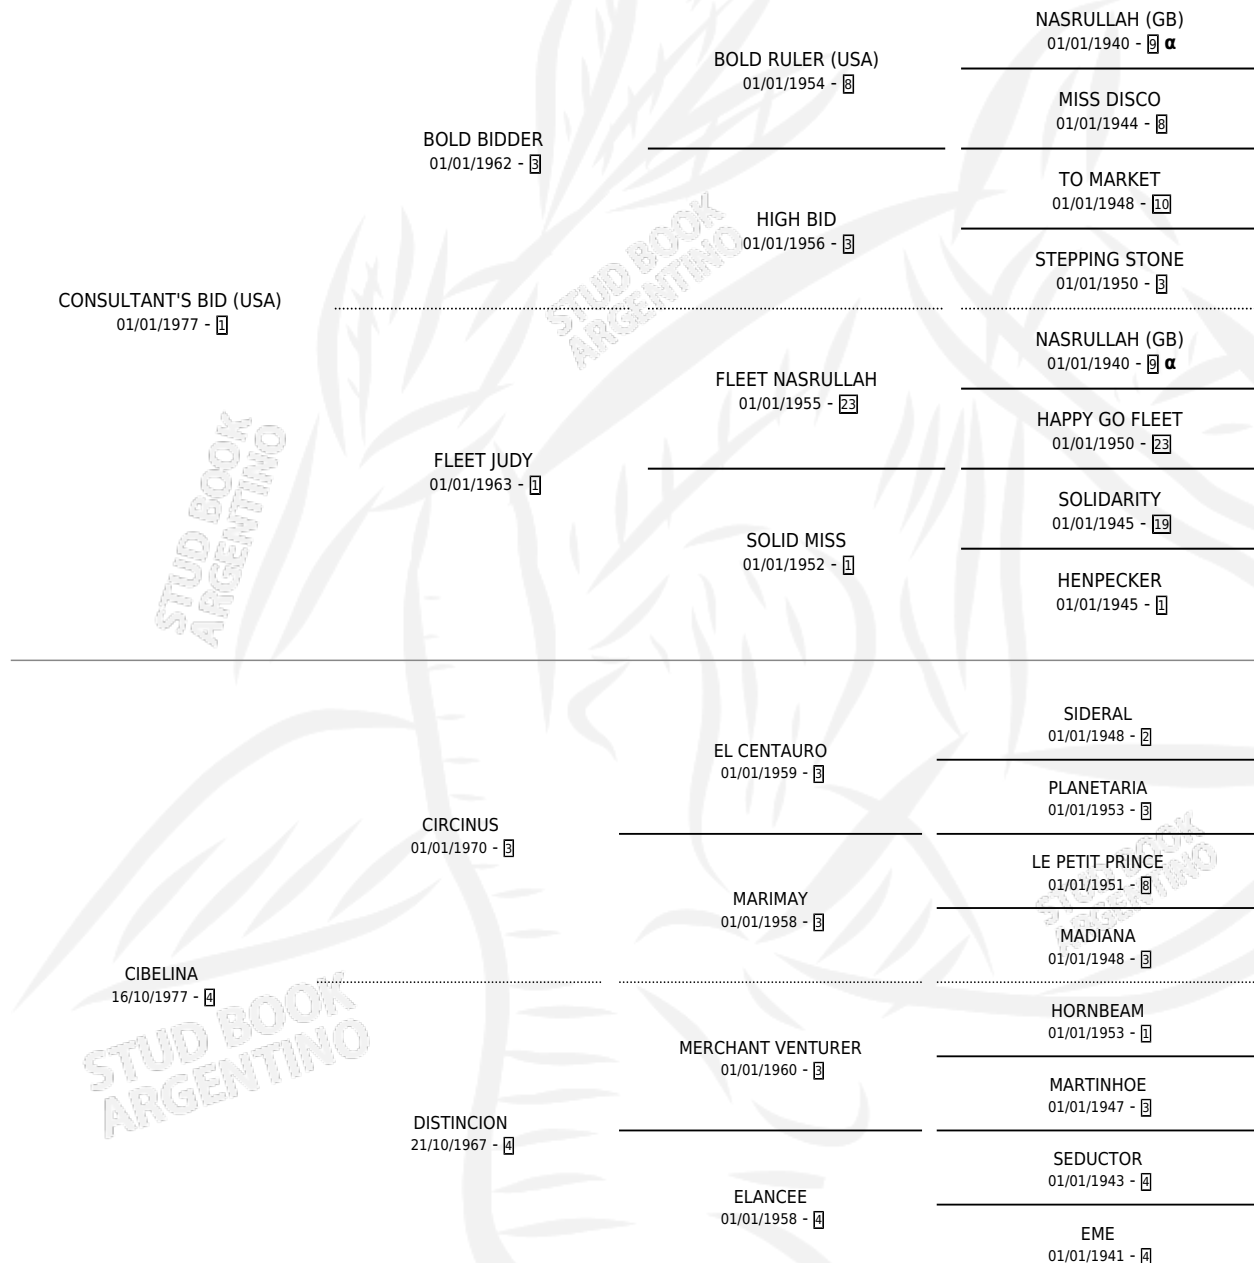

PARURE

por CONSULTANT'S BID (USA) y CIBELINA por CIRCINUS

Argentina · Hembra · Zaino · SP · 04/11/1984
Familia 4-k · Volumen 32

ESTADO

TIPIFICACIÓN SANGUÍNEA	✓
TIPIFICACIÓN POR ADN	X
PASAPORTE	X
IDENTIFICACIÓN POR MICROCHIP	X
REPRODUCTOR	✓

Lugar de nacimiento: Campo particular

Criador: Sin dato

~

HIJOS

	MACHOS	HEMBRAS
1 NACIERON	0	1

SIN ACTUACIONES

PEDIGREE

INBREEDING : α

S

mientos 1 / Efectividad 20.00%

PADRILLO	PRODUCTO	CRIADOR	1ER SERVICIO	ÚLTIMO SERVICIO
INDIAN MISTER	∅		24/10/1994	24/10/1994
PARURE INDIAN MISTER	INDIAN PARE (H A, 05/12/1993) MURIÓ EL 12/01/1994	SIN DATO	20/12/1992	23/12/1992
Document generated el 09/05/2026 MATINEA	∅		11/12/1991	11/12/1991
STABOOK.org.ar	∅		22/10/1990	22/10/1990
SEAPORT	∅		09/11/1989	09/11/1989