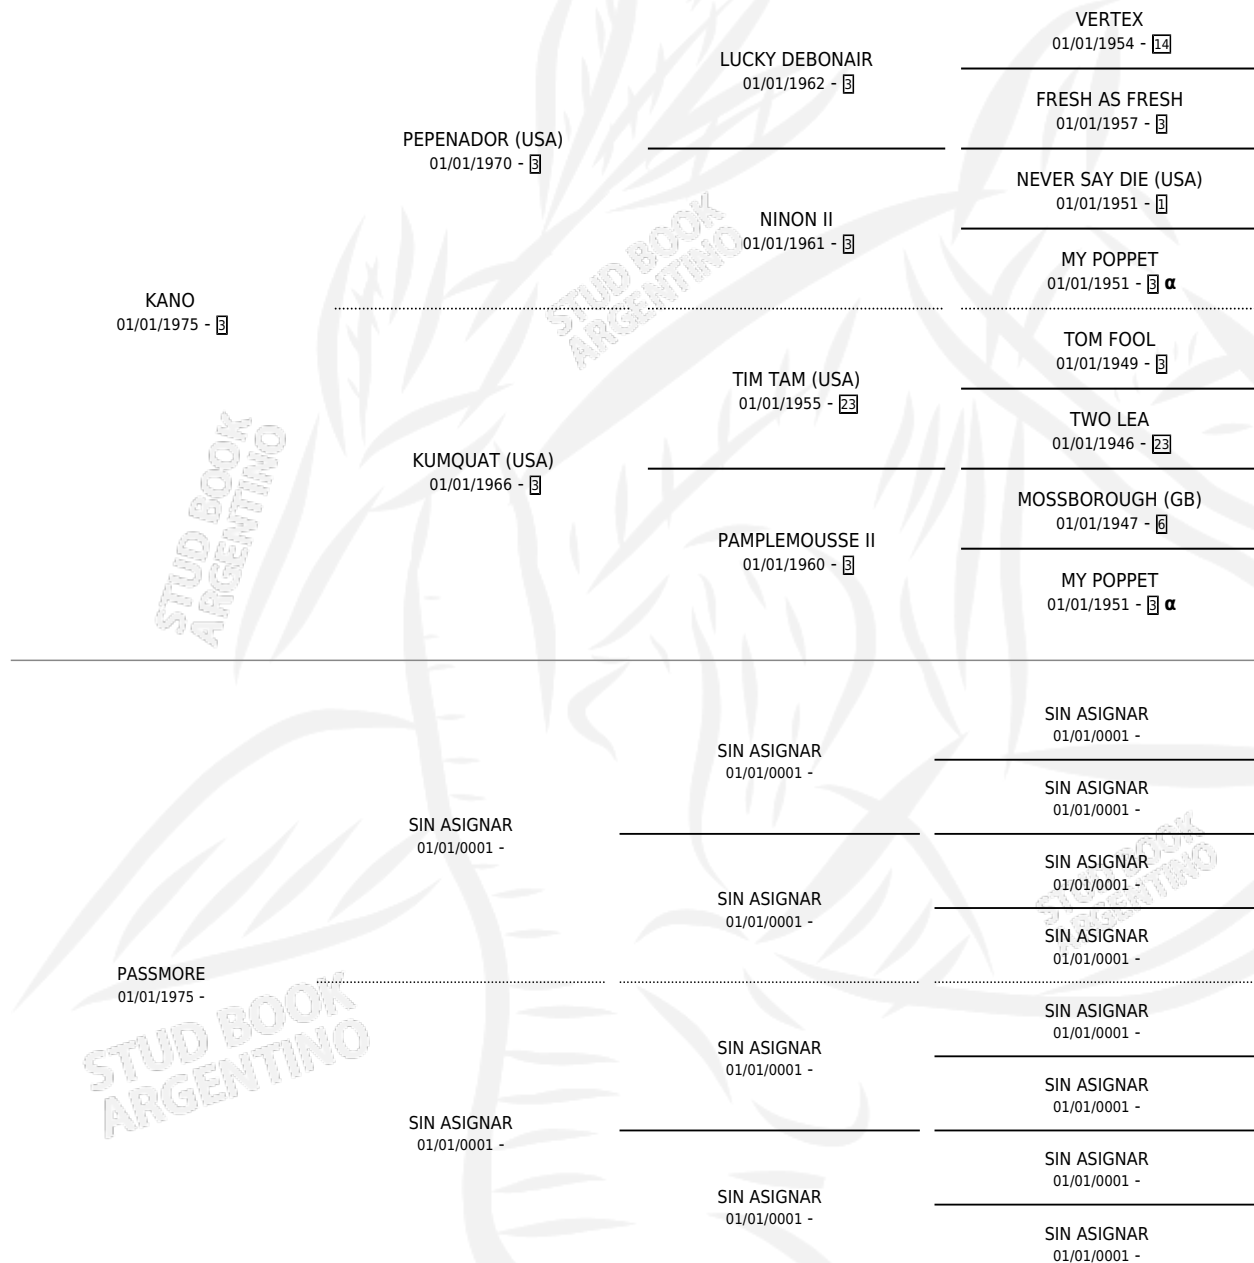

CASI NIÑA

por KANO y PASSMORE por SIN ASIGNAR

PEDIGREE

Argentina · Hembra · Alazan · SP · 12/11/1984
Familia · Volumen 32

ESTADO

TIPIFICACIÓN SANGUÍNEA	X
TIPIFICACIÓN POR ADN	X
PASAPORTE	X
IDENTIFICACIÓN POR MICROCHIP	X
REPRODUCTOR	X

Lugar de nacimiento: Campo particular

Criador: Sin dato

INBREEDING : α

CASI NIÑA

Datos oficiales del Stud Book Argentino

Documento generado el 10/05/2026

studbook.org.ar