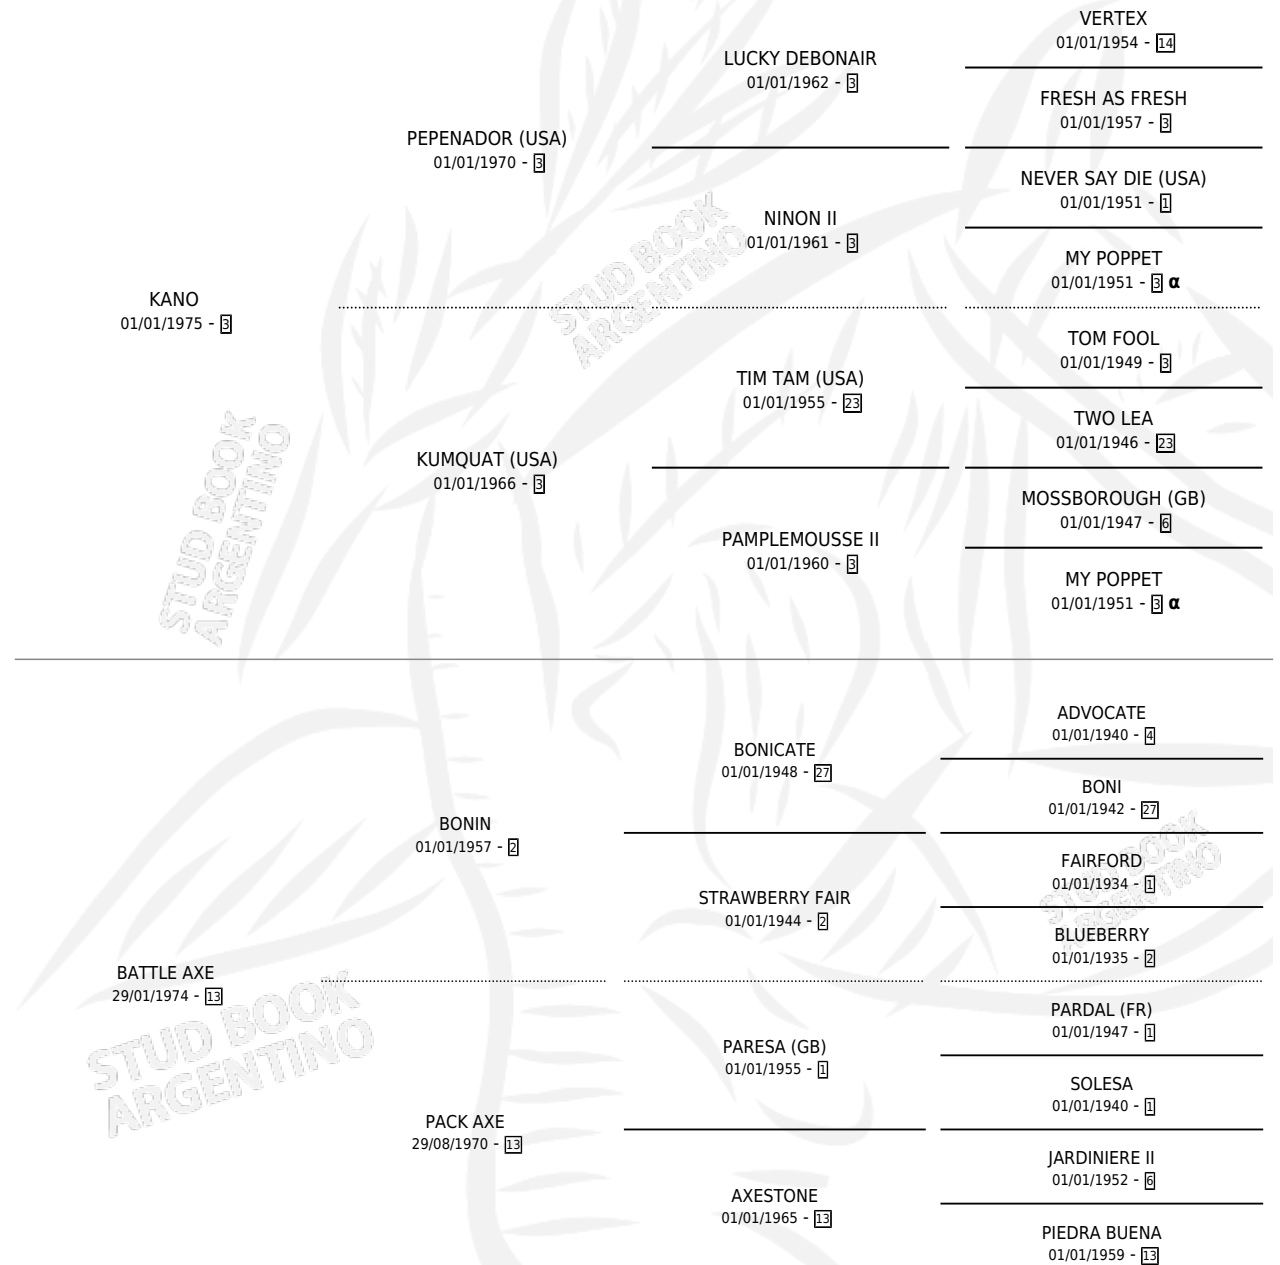

CASI NULO

por **KANO** y **BATTLE AXE** por **BONIN**

Argentina · Macho · Zaino · SP · 14/11/1984
Familia 13 · Volumen 32

ESTADO

TIPIFICACIÓN SANGUÍNEA	X
TIPIFICACIÓN POR ADN	X
PASAPORTE	X
IDENTIFICACIÓN POR MICROCHIP	X
REPRODUCTOR	X

Lugar de nacimiento: Campo particular

Criador: Sin dato

PEDIGREE

INBREEDING : **α**

CASI NULO

Datos oficiales del Stud Book Argentino

Documento generado el 04/05/2026

studbook.org.ar