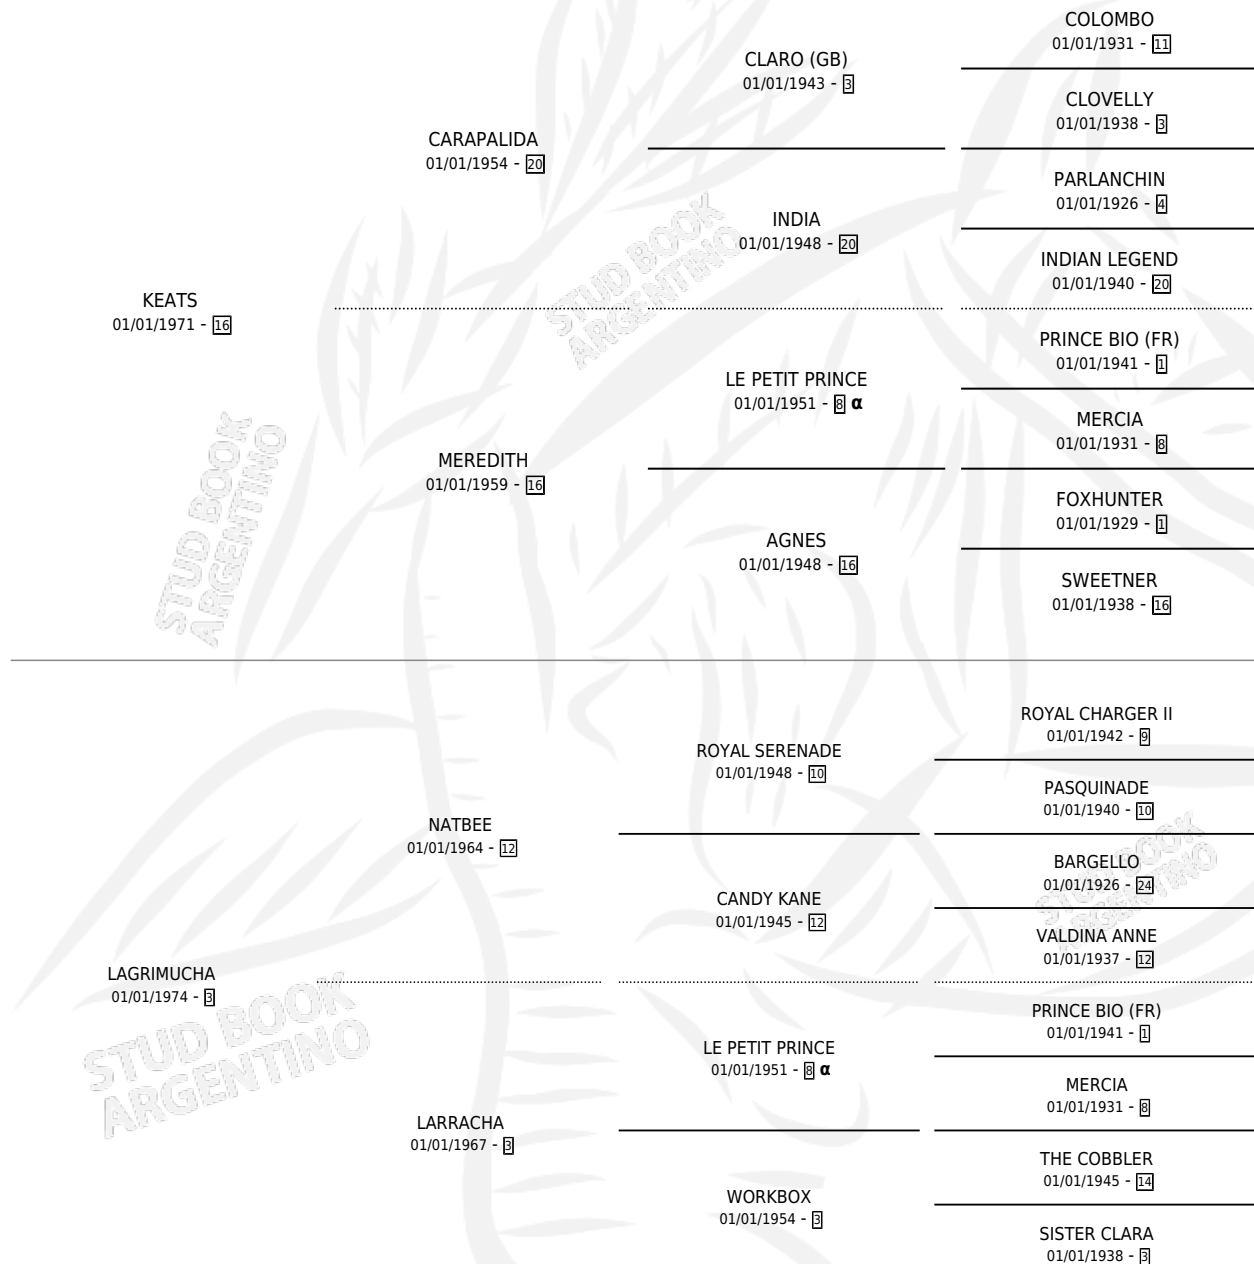

NICE KEATS

por KEATS y LAGRIMUCHA por NATBEE

Argentina · Hembra · Zaino · SP · 07/11/1984
Familia 3-m · Volumen 32

ESTADO

TIPIFICACIÓN SANGUÍNEA	✓
TIPIFICACIÓN POR ADN	X
PASAPORTE	X
IDENTIFICACIÓN POR MICROCHIP	X
REPRODUCTOR	✓

Lugar de nacimiento: Campo particular
Criador: Nores Boderau Rogelio Jose

~

HIJOS

	MACHOS	HEMBRAS
4 NACIERON	1	3
3 CORRIERON	1	2
2 GANARON	1	1
0 GANADORES CL	0 GANADORES GR	0 GANADORES G1

PEDIGREE

INBREEDING : α

S

cimientos 4 / Efectividad 33.33%

PADRILLO	PRODUCTO	CRIADOR	1ER SERVICIO	ÚLTIMO SERVICIO
REFREGON	∅		25/12/2001	27/12/2001
NICE KEATS	∅		17/12/2000	21/12/2000
REFREGON	∅		06/11/1999	06/11/1999
EL RULETERO	∅		20/09/1998	22/09/1998
EL RULETERO	∅		09/12/1995	09/12/1995
EL RULETERO	∅		23/12/1994	25/12/1994
EL RULETERO	CHESARINA (H ZD, 17/10/1994)	SIN DATO	29/10/1993	29/10/1993
JANG LARK	EL CHARAI (M ZD, 16/10/1993)	SIN DATO	09/10/1992	07/11/1992
FREELANCER (USA)	∅		09/12/1991	09/12/1991
GRAN ROY	∅		24/11/1990	27/11/1990
ANTHONY TROLLOPE (USA)	LA BOGA (H Z, 19/10/1990)	NORES BODERAU ROGELIO JOSE	24/10/1989	31/10/1989
INTENSIVE	LA GRAN NICE (H Z, 23/09/1989)	NORES BODERAU ROGELIO JOSE	09/09/1988	05/10/1988