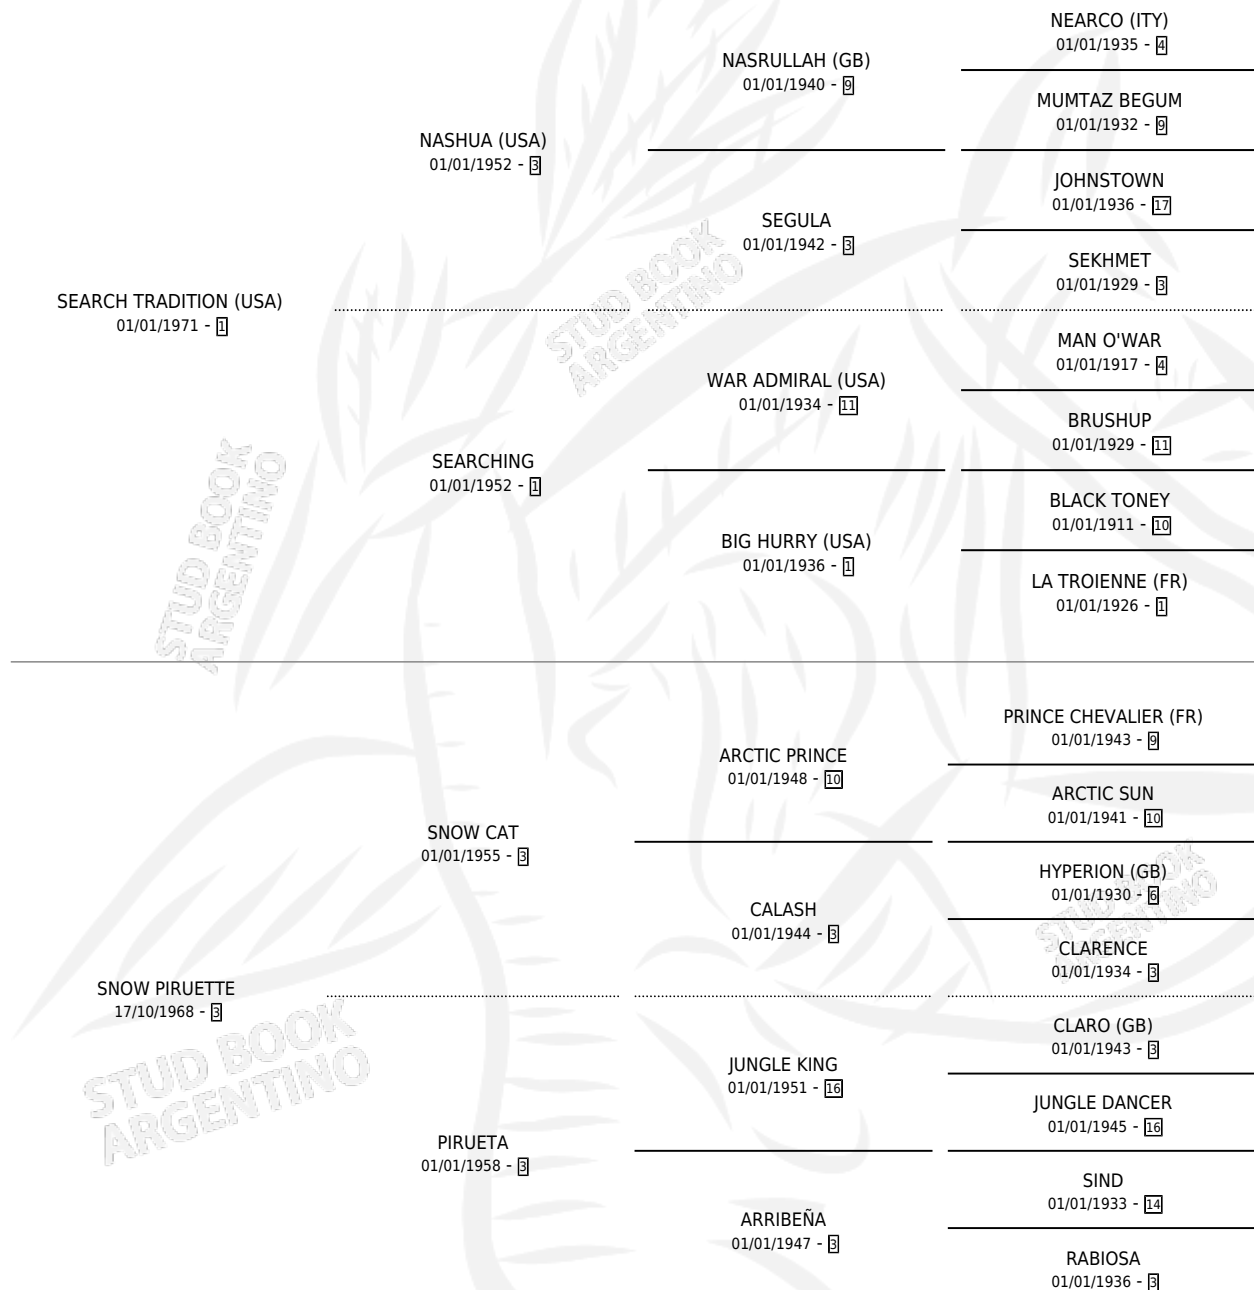

SEARCH PRIMAVERA

por **SEARCH TRADITION (USA)** y **SNOW PIRUETTE** por **SNOW CAT**

Argentina · Hembra · Zaino · SP · 15/11/1984
Familia 3-h · Volumen 32

ESTADO

TIPIFICACIÓN SANGUÍNEA	✓
TIPIFICACIÓN POR ADN	X
PASAPORTE	X
IDENTIFICACIÓN POR MICROCHIP	X
REPRODUCTOR	✓

Lugar de nacimiento: Campo particular
Criador: Sin dato

~

HIJOS

	MACHOS	HEMBRAS
4 NACIERON	1	3
1 CORRIERON	0	1
1 GANARON	0	1
0 GANADORES CL	0 GANADORES GR	0 GANADORES G1

PEDIGREE

CAMPAÑA

Solo carreras oficiales de Argentina