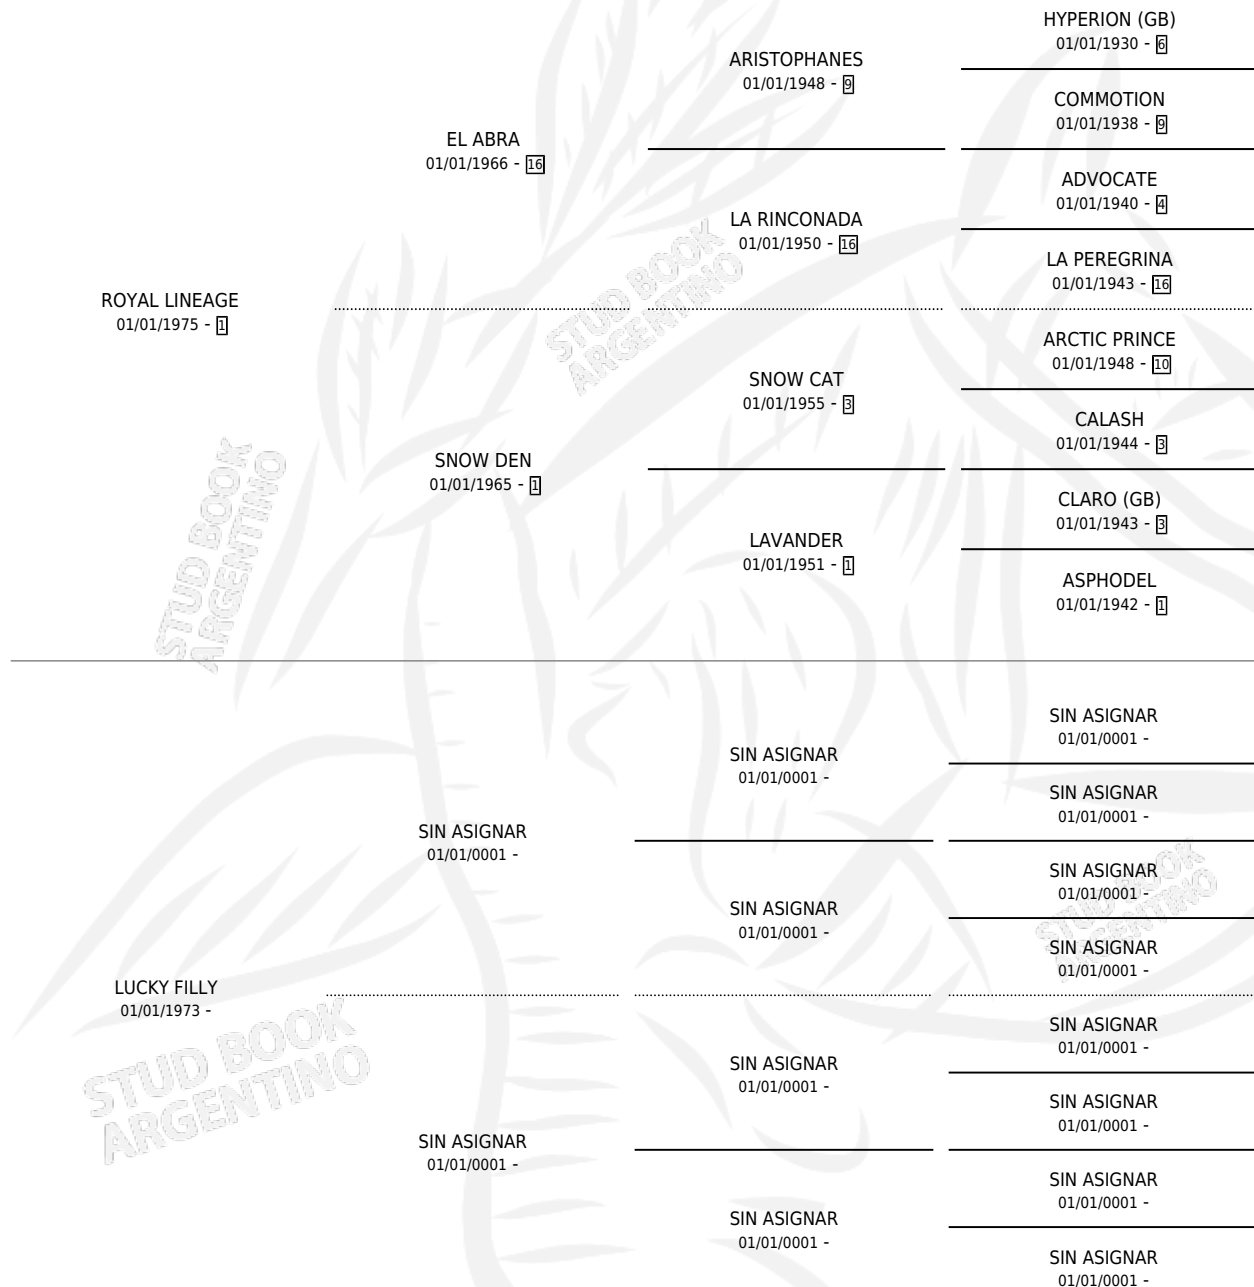

REAL ILUSION

por ROYAL LINEAGE y LUCKY FILLY por SIN ASIGNAR

Argentina · Hembra · Alazan · SP · 05/11/1984
Familia · Volumen 32

ESTADO

TIPIFICACIÓN SANGUÍNEA	X
TIPIFICACIÓN POR ADN	X
PASAPORTE	X
IDENTIFICACIÓN POR MICROCHIP	X
REPRODUCTOR	✓

Lugar de nacimiento: Campo particular

Criador: Aizkolari

~

HIJOS

	MACHOS	HEMBRAS
2 NACIERON	2	0
1 CORRIERON	1	0
1 GANARON	1	0
0 GANADORES CL	0 GANADORES GR	0 GANADORES G1

PEDIGREE