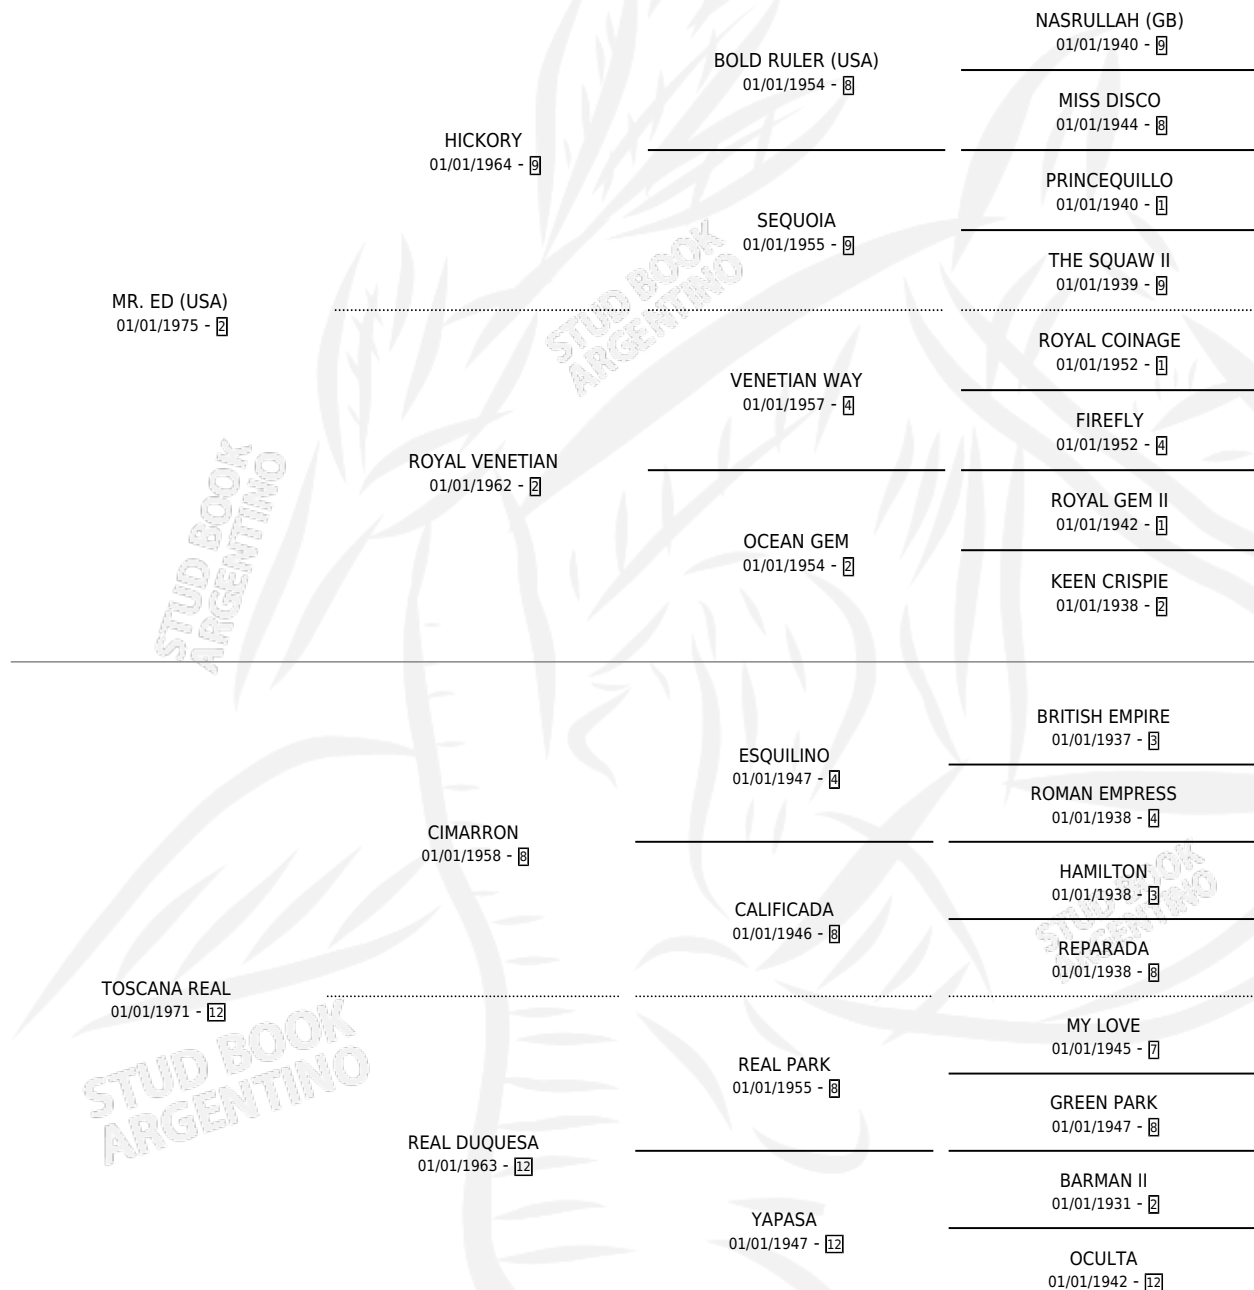

MISS CHACHARA

por MR. ED (USA) y TOSCANA REAL por CIMARRON

Argentina · Hembra · Zaino · SP · 06/11/1984
Familia 12-d · Volumen 32

ESTADO

TIPIFICACIÓN SANGUÍNEA	X
TIPIFICACIÓN POR ADN	X
PASAPORTE	X
IDENTIFICACIÓN POR MICROCHIP	X
REPRODUCTOR	X

Lugar de nacimiento: Campo particular

Criador: Sin dato

PEDIGREE

MISS CHACHARA

Datos oficiales del Stud Book Argentino

Documento generado el 12/05/2026

studbook.org.ar