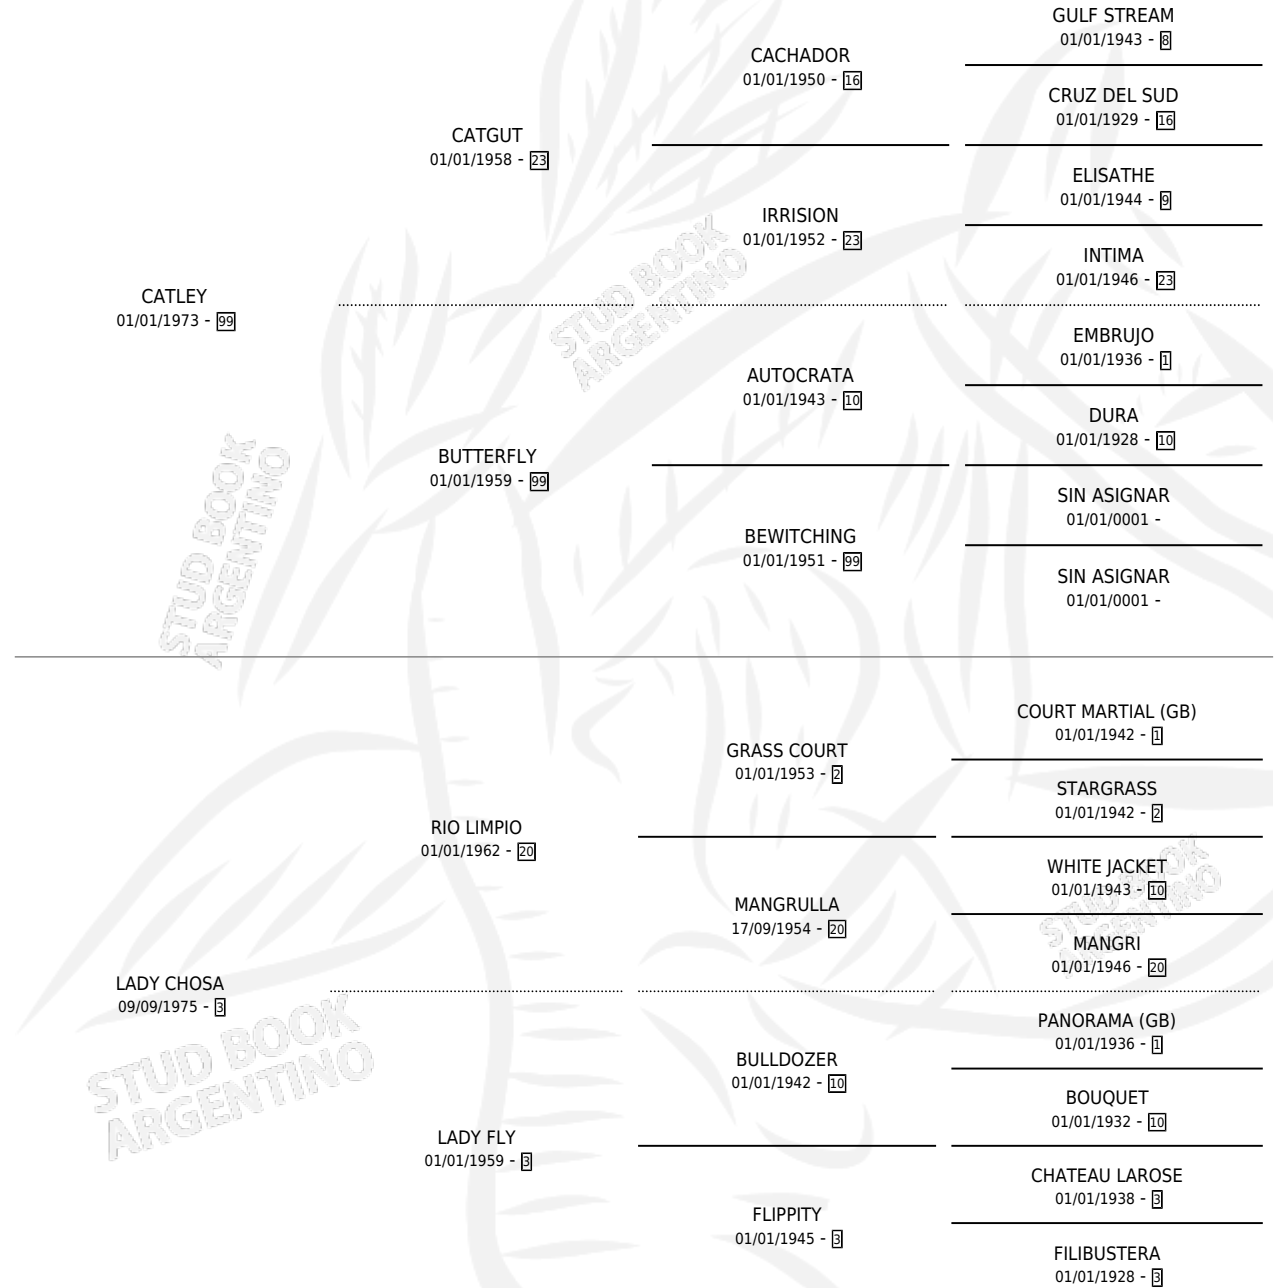

CARNILLA

por CATLEY y LADY CHOSA por RIO LIMPIO

Argentina · Hembra · Zaino · SP · 05/12/1984
Familia 3-n · Volumen 32

ESTADO

TIPIFICACIÓN SANGUÍNEA	X
TIPIFICACIÓN POR ADN	X
PASAPORTE	X
IDENTIFICACIÓN POR MICROCHIP	X
REPRODUCTOR	X

Lugar de nacimiento: Campo particular

Criador: Sin dato

PEDIGREE

CARNILLA

Datos oficiales del Stud Book Argentino

Documento generado el 02/05/2026

studbook.org.ar