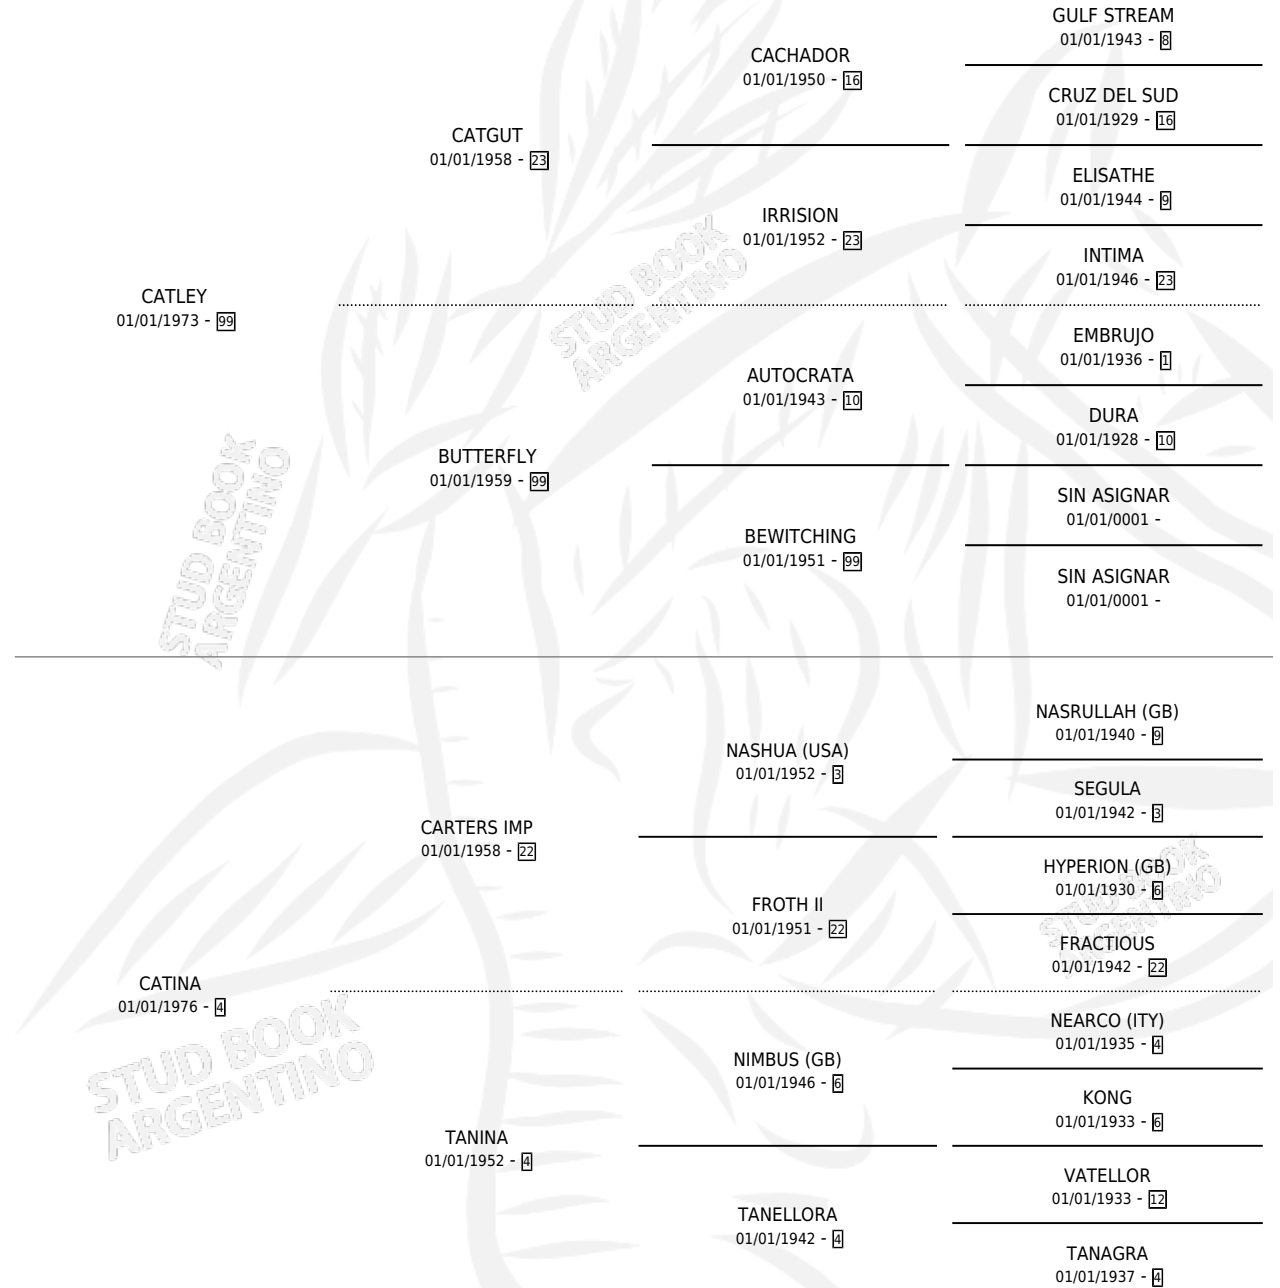

CARATINA

por CATLEY y CATINA por CARTERS IMP

Argentina · Hembra · Zaino · SP · 16/11/1984
Familia 4-i · Volumen 32

ESTADO

TIPIFICACIÓN SANGUÍNEA	X
TIPIFICACIÓN POR ADN	X
PASAPORTE	X
IDENTIFICACIÓN POR MICROCHIP	X
REPRODUCTOR	X

Lugar de nacimiento: Campo particular

Criador: Sin dato

PEDIGREE

CAMPAÑA

Solo carreras oficiales de Argentina

POR EDAD

EDAD	CC	1°	2°	3°	4°	5°	NP	CLC	CLG	CLCG1	CLGG1	IMPORTE	GANANCIA / CC
4 AÑOS	4	0	0	0	0	0	4	0	0	0	0	\$0	\$0
TOTALES	4	0	0	0	0	0	4	0	0	0	0	\$0	\$0
%		0.0%	0.0%	0.0%	0.0%	0.0%	100%	0.0%	0.0%	0.0%	0.0%		