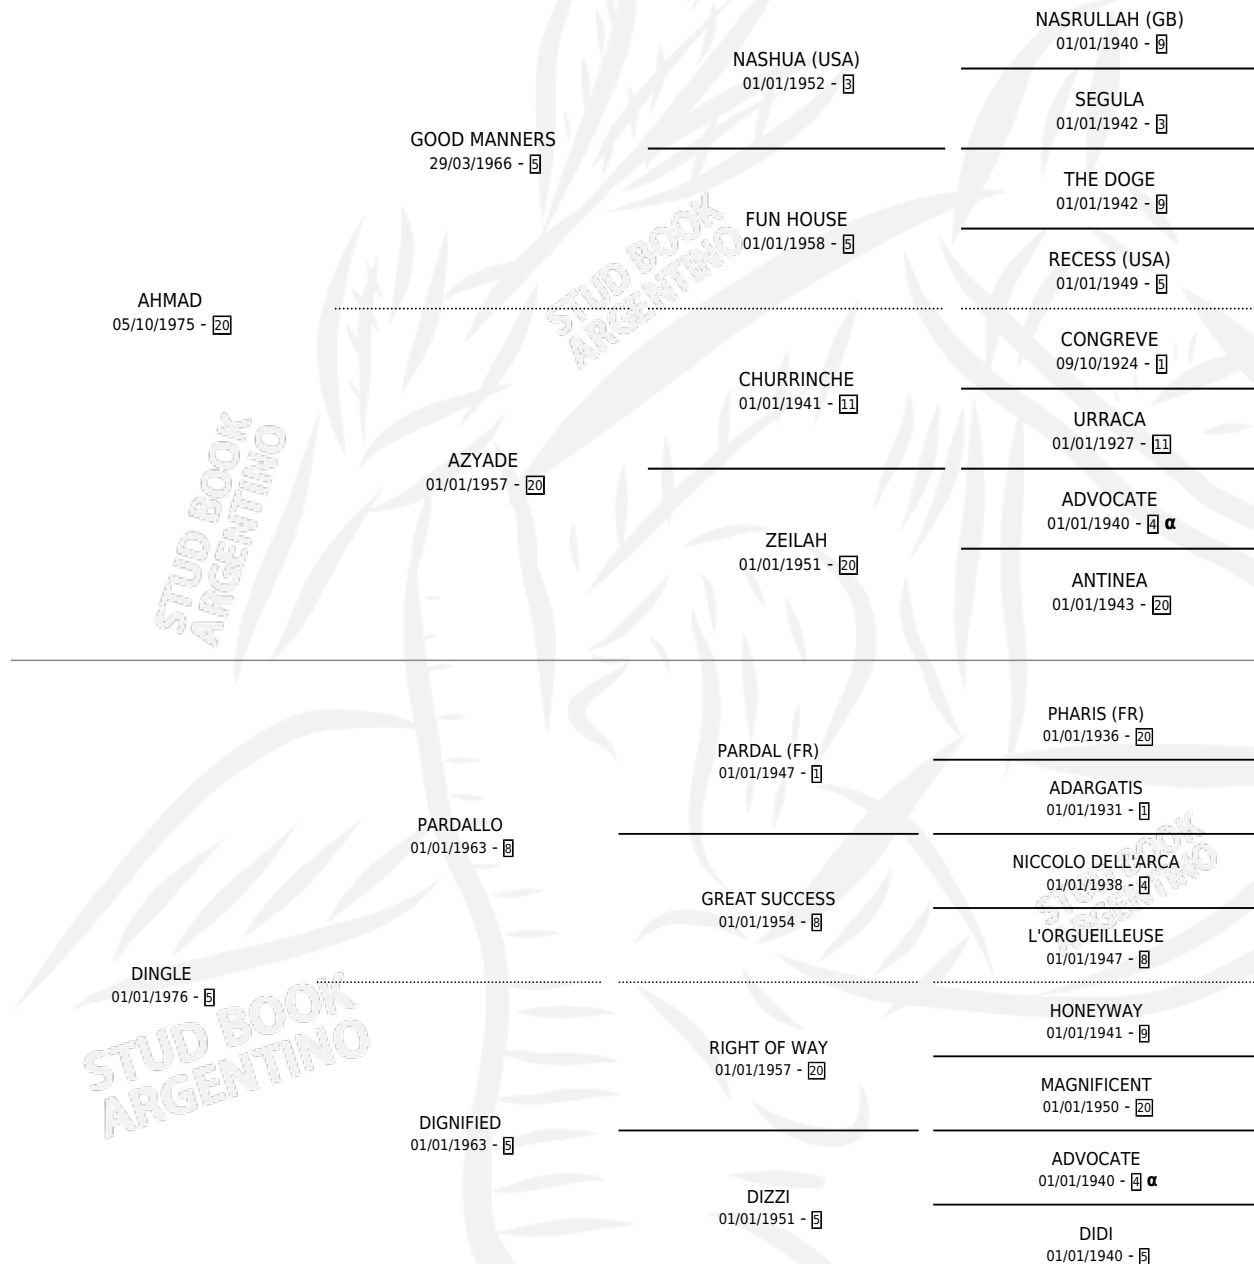

# RINCON SULTAN

por AHMAD y DINGLE por PARDALLO

Argentina · Macho · Zaino Doradillo · SP · 27/11/1984  
Familia 5-h · Volumen 32

## ESTADO

TIPIFICACIÓN SANGUÍNEA	X
TIPIFICACIÓN POR ADN	X
PASAPORTE	X
IDENTIFICACIÓN POR MICROCHIP	X
REPRODUCTOR	X

**Lugar de nacimiento:** Rincon de Luna

**Criador:** Sin dato

## PEDIGREE

INBREEDING :  $\alpha$