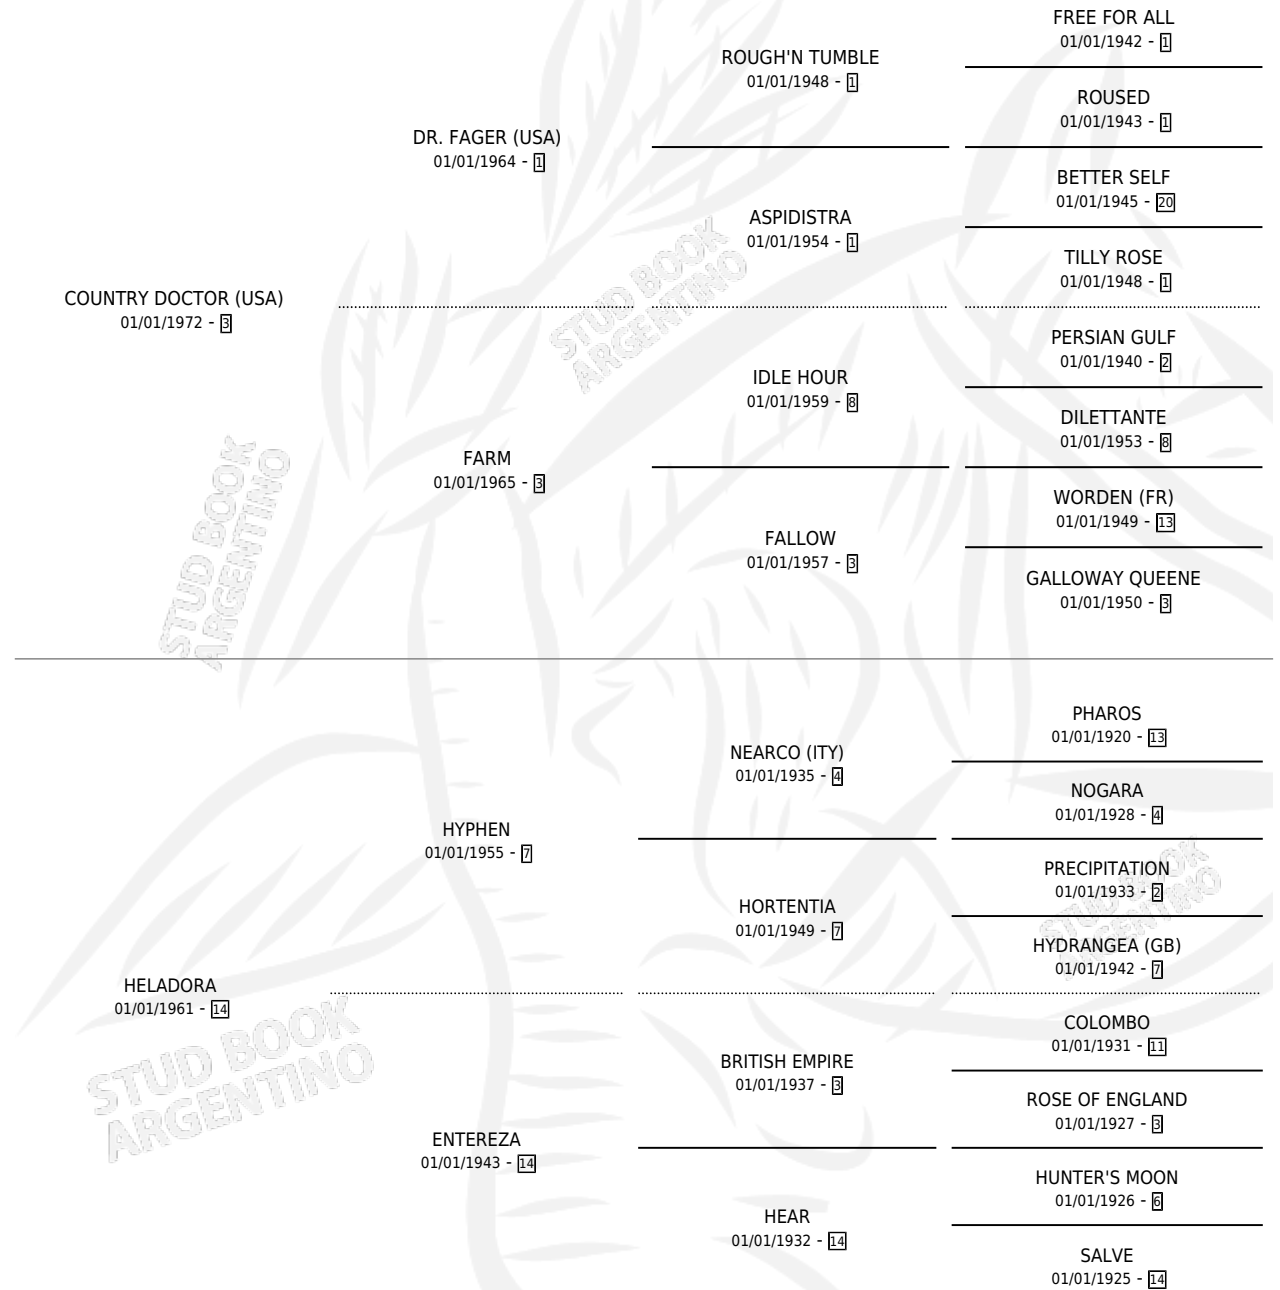

EL IMPERIAL

por COUNTRY DOCTOR (USA) y HELADORA por HYPHEN

Argentina · Macho · Alazan · SP · 14/11/1984
Familia 14 · Volumen 32

ESTADO

TIPIFICACIÓN SANGUÍNEA	X
TIPIFICACIÓN POR ADN	X
PASAPORTE	X
IDENTIFICACIÓN POR MICROCHIP	X
REPRODUCTOR	X

Lugar de nacimiento: Campo particular

Criador: Sin dato

PEDIGREE

EL IMPERIAL

Datos oficiales del Stud Book Argentino

Documento generado el 02/05/2026

studbook.org.ar