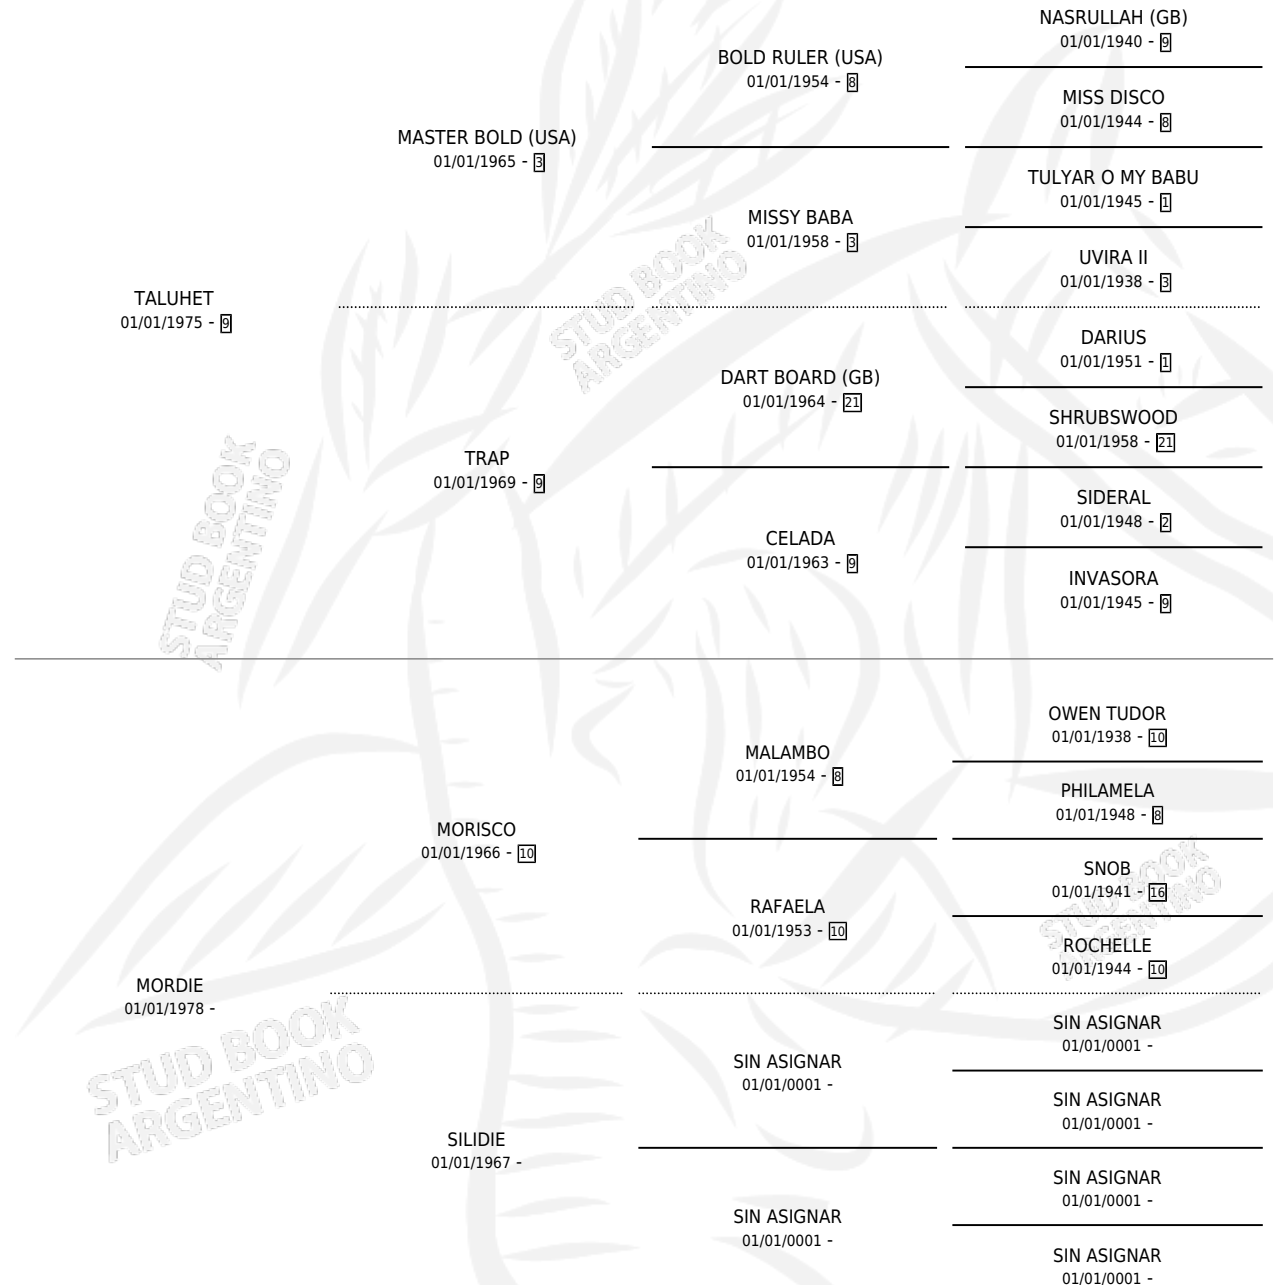

MOLUHET

por TALUHET y MORDIE por MORISCO

Argentina · Macho · Zaino · SP · 27/11/1984
Familia · Volumen 32

ESTADO

TIPIFICACIÓN SANGUÍNEA	X
TIPIFICACIÓN POR ADN	X
PASAPORTE	X
IDENTIFICACIÓN POR MICROCHIP	X
REPRODUCTOR	X

Lugar de nacimiento: Campo particular

Criador: Sin dato

PEDIGREE