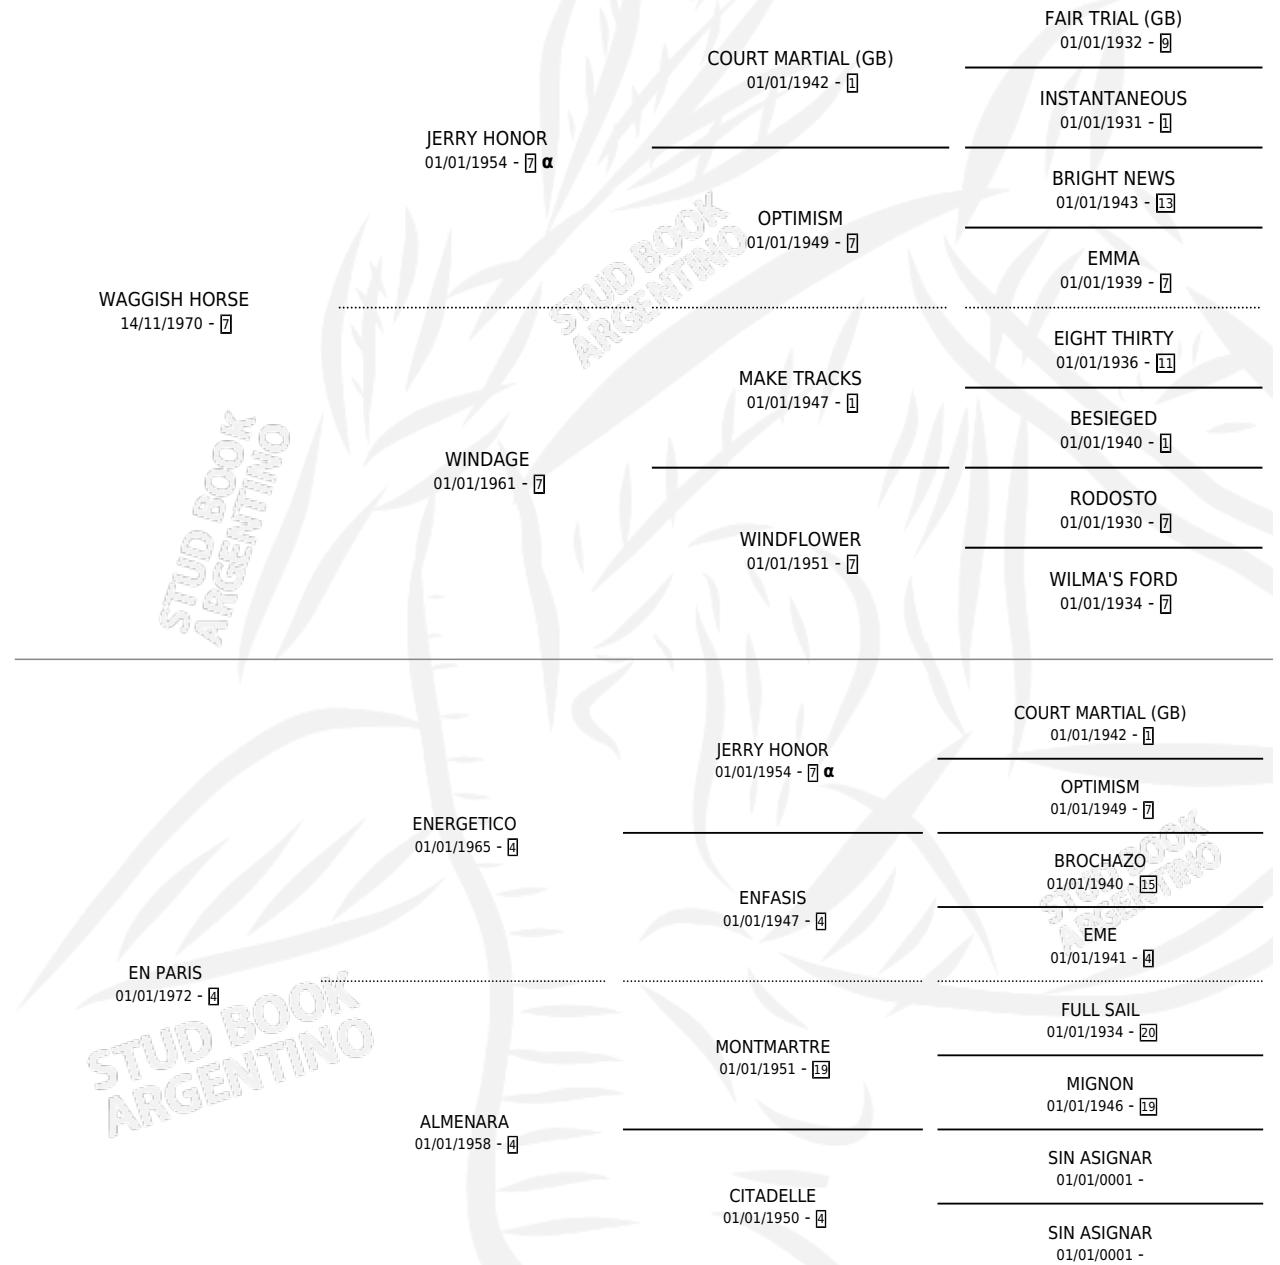

NAVAJA JERRY

por WAGGISH HORSE y EN PARIS por ENERGETICO

Argentina · Hembra · Alazan · SP · 25/11/1984
Familia 4-b · Volumen 32

ESTADO

TIPIFICACIÓN SANGUÍNEA	X
TIPIFICACIÓN POR ADN	X
PASAPORTE	X
IDENTIFICACIÓN POR MICROCHIP	X
REPRODUCTOR	X

Lugar de nacimiento: Campo particular

Criador: Sin dato

PEDIGREE

INBREEDING : α

NAVAJA JERRY

Datos oficiales del Stud Book Argentino

Documento generado el 10/05/2026

studbook.org.ar