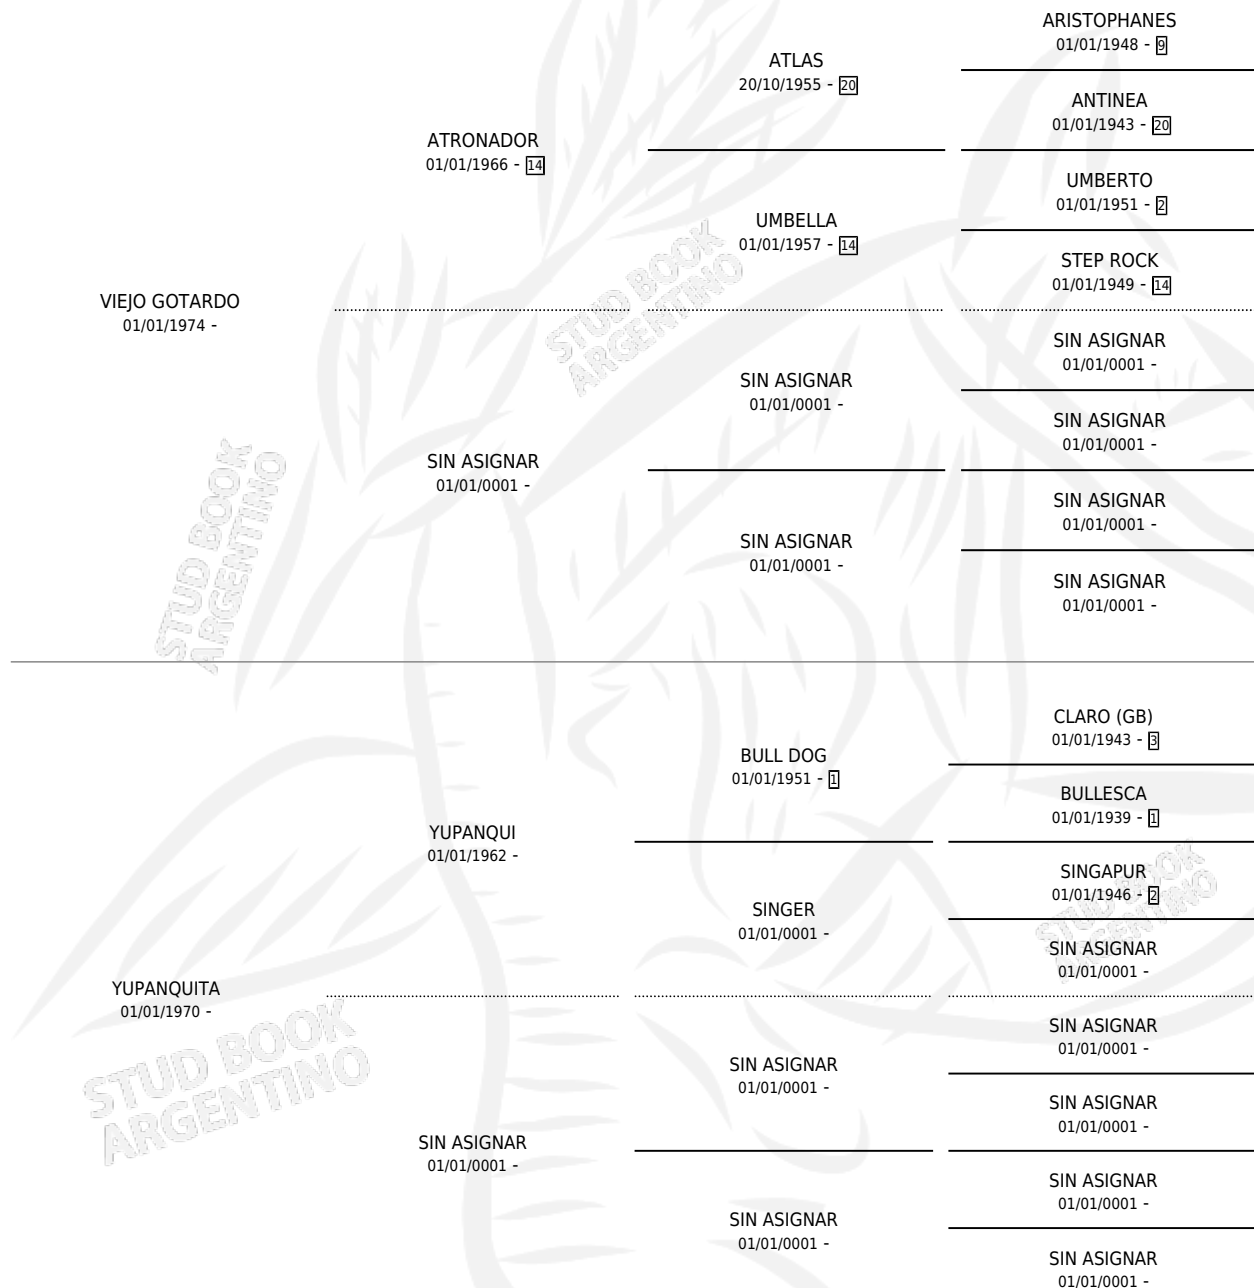

VIEJO YUPA

por VIEJO GOTARDO y YUPANQUITA por YUPANQUI

Argentina · Macho · Alazan · SP · 15/10/1984
Familia · Volumen 32

ESTADO

TIPIFICACIÓN SANGUÍNEA	X
TIPIFICACIÓN POR ADN	X
PASAPORTE	X
IDENTIFICACIÓN POR MICROCHIP	X
REPRODUCTOR	X

Lugar de nacimiento: Campo particular

Criador: Sin dato

PEDIGREE