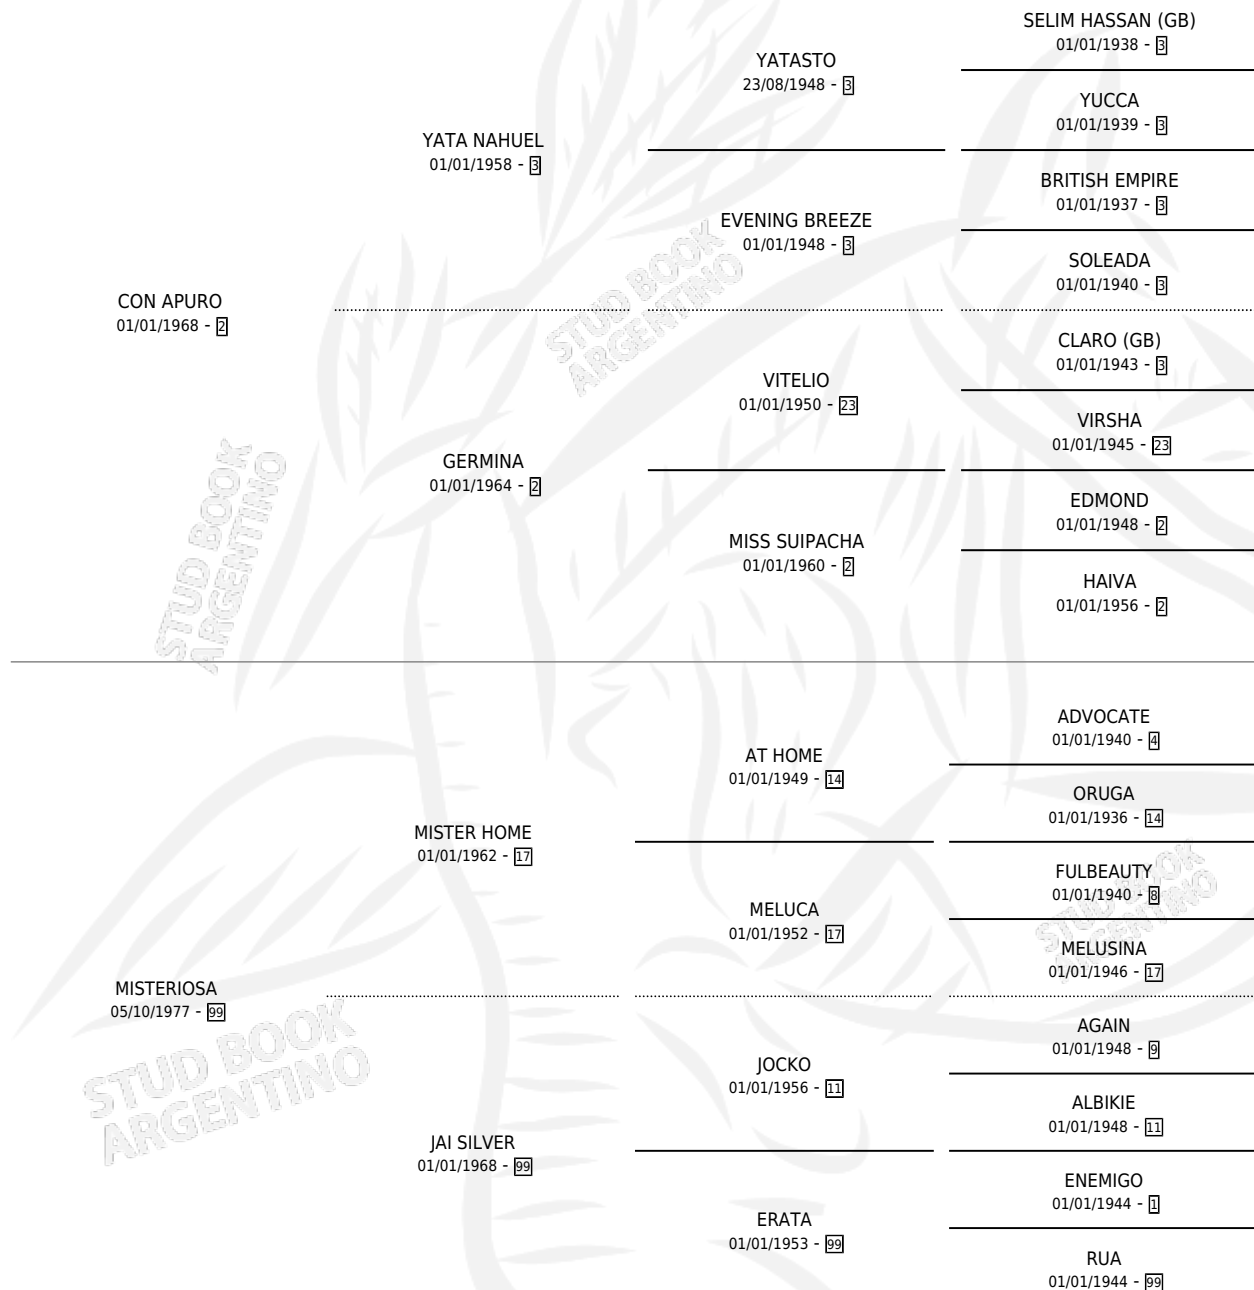

FAVILA

por **CON APURO** y **MISTERIOSA** por **MISTER HOME**

Argentina · Hembra · Zaino · SP · 26/10/1984
Familia 99 · Volumen 32

ESTADO

TIPIFICACIÓN SANGUÍNEA	✓
TIPIFICACIÓN POR ADN	X
PASAPORTE	X
IDENTIFICACIÓN POR MICROCHIP	X
REPRODUCTOR	✓

Lugar de nacimiento: Campo particular

Criador: Sin dato

~

HIJOS

	MACHOS	HEMBRAS
4 NACIERON	3	1
4 CORRIERON	3	1
2 GANARON	2	0
0 GANADORES CL	0 GANADORES GR	0 GANADORES G1

PEDIGREE

CAMPAÑA

Solo carreras oficiales de Argentina