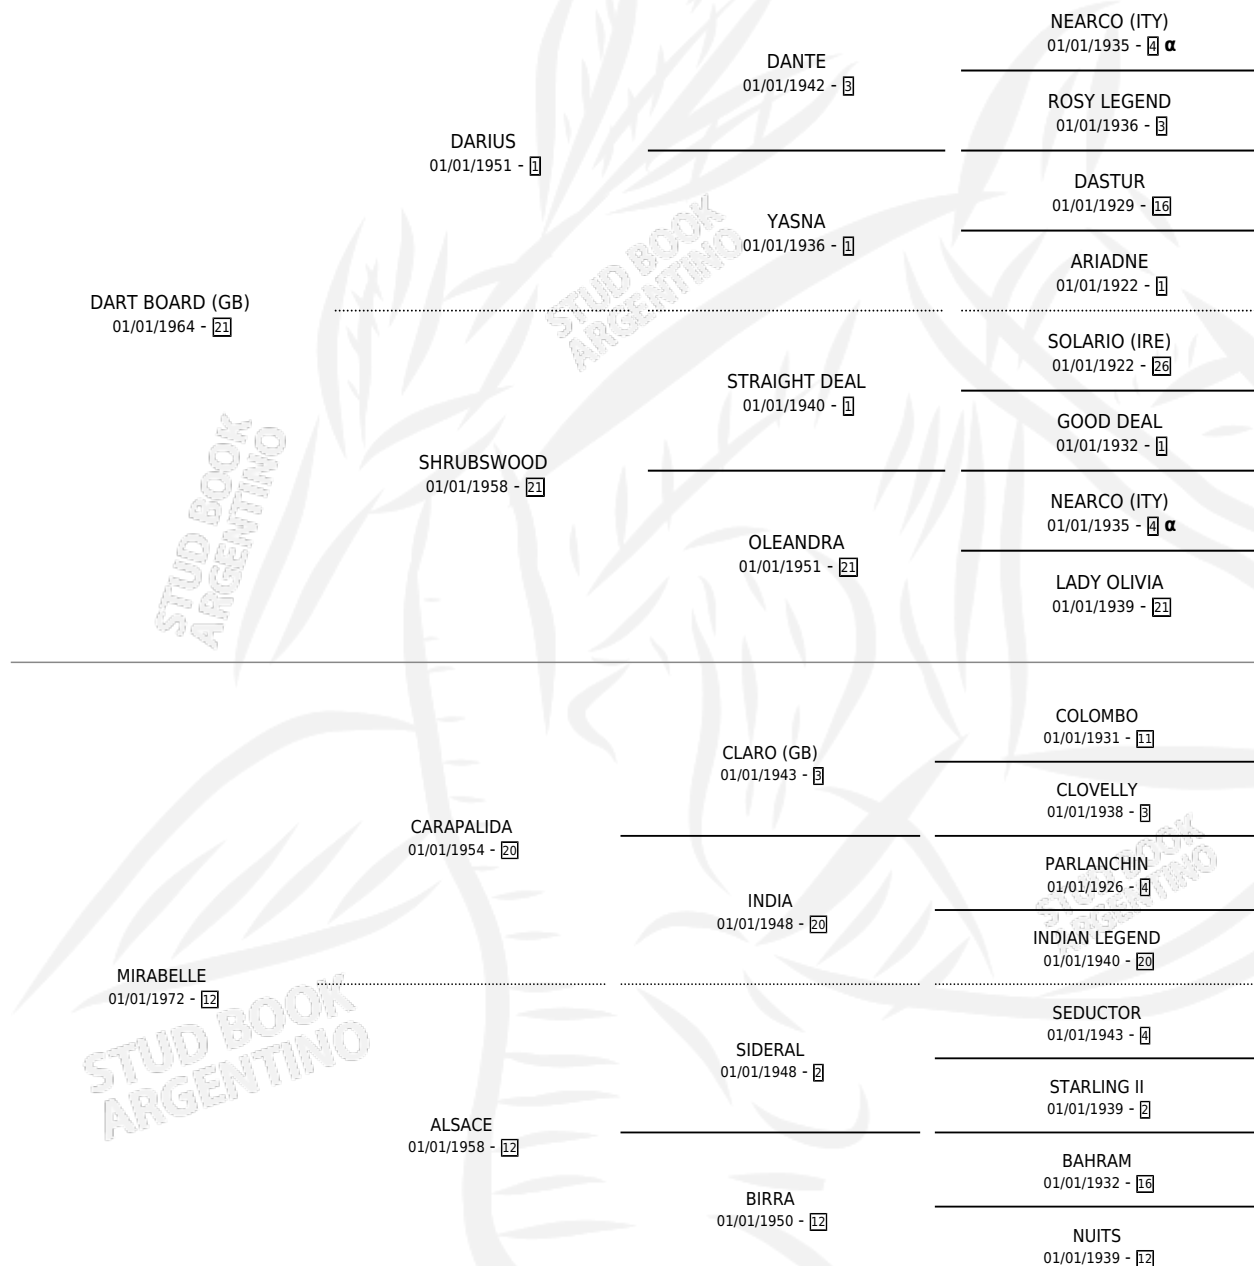

MISTELLE

por **DART BOARD (GB)** y **MIRABELLE** por **CARAPALIDA**

Argentina · Hembra · Zaino Doradillo · SP · 09/11/1984
Familia 12-d · Volumen 32

ESTADO

TIPIFICACIÓN SANGUÍNEA	✓
TIPIFICACIÓN POR ADN	X
PASAPORTE	X
IDENTIFICACIÓN POR MICROCHIP	X
REPRODUCTOR	✓

Lugar de nacimiento: Campo particular

Criador: El Alfalfar

~

HIJOS

	MACHOS	HEMBRAS
9 NACIERON	4	5
6 CORRIERON	3	3
2 GANARON	2	0
0 GANADORES CL	0 GANADORES GR	0 GANADORES G1

PEDIGREE

INBREEDING : α

S

cimientos 9 / Efectividad 69.23%

PADRILLO	PRODUCTO	CRIADOR	1ER SERVICIO	ÚLTIMO SERVICIO
HEIST (USA)	GALLO HEI (M Z, 21/08/2001)	MARISI MARCELO ALBERTO	04/09/2000	04/09/2000
MISTELLE	Ø		08/10/1999	26/11/1999
FRAY TOMÁS	Ø		16/08/1998	05/12/1998
CONTESTED BID (USA)	Ø		28/10/1997	27/11/1997
CONTESTED BID (USA)	FASHION GIRL (H A, 01/10/1997) •MURIÓ EL 23/08/2004•	EL ALFALFAR	20/10/1996	22/10/1996
TEMPRANERO (CHI)	TEMPRADERO (M Z, 26/09/1996)	EL ALFALFAR	05/09/1995	16/10/1995
TEMPRANERO (CHI)	LA PROPUESTA (H Z, 24/08/1995)	EL ALFALFAR	17/09/1994	17/09/1994
TEMPRANERO (CHI)	SALSA BRAVA (H Z, 08/09/1994) •MURIÓ EL 23/08/2004•	EL ALFALFAR	29/09/1993	29/09/1993
SKI CHAMP (USA)	SKI IMPERIAL (H T, 26/08/1993) •MURIÓ EL 23/08/2004•	EL ALFALFAR	24/09/1992	24/09/1992
COMPATIBLE	BOTICATU (M Z, 28/08/1992) •MURIÓ EL 28/11/1992•	EL ALFALFAR	20/08/1991	11/09/1991
COMPATIBLE	Ø		26/10/1990	13/12/1990
COMPATIBLE	COMAÑA (H AT, 18/10/1990)	EL ALFALFAR	04/10/1989	04/11/1989
COMPATIBLE	COMPASADO (M AT, 26/09/1989)	EL ALFALFAR	23/08/1988	10/10/1988