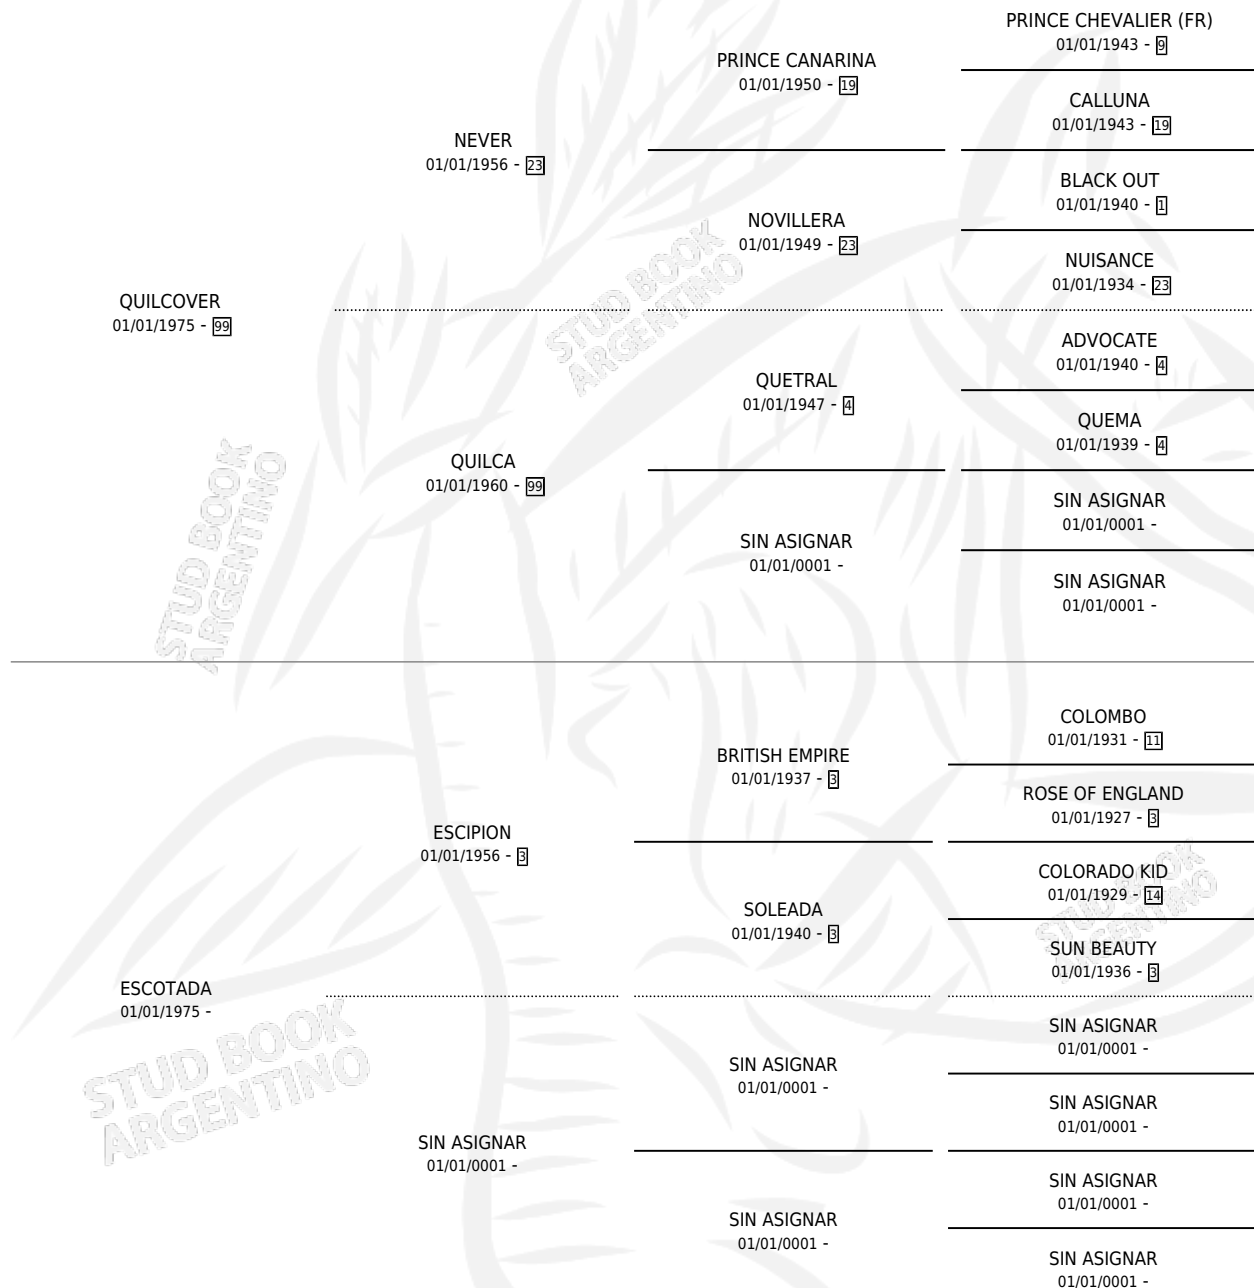

MARITORIA

por **QUILCOVER** y **ESCOTADA** por **ESCIPIÓN**

Argentina · Hembra · Zaino · SP · 12/11/1984
Familia · Volumen 32

ESTADO

TIPIFICACIÓN SANGUÍNEA	✓
TIPIFICACIÓN POR ADN	X
PASAPORTE	X
IDENTIFICACIÓN POR MICROCHIP	X
REPRODUCTOR	✓

Lugar de nacimiento: Campo particular

Criador: Sin dato

~

HIJOS

	MACHOS	HEMBRAS
3 NACIERON	0	3

SIN ACTUACIONES

PEDIGREE