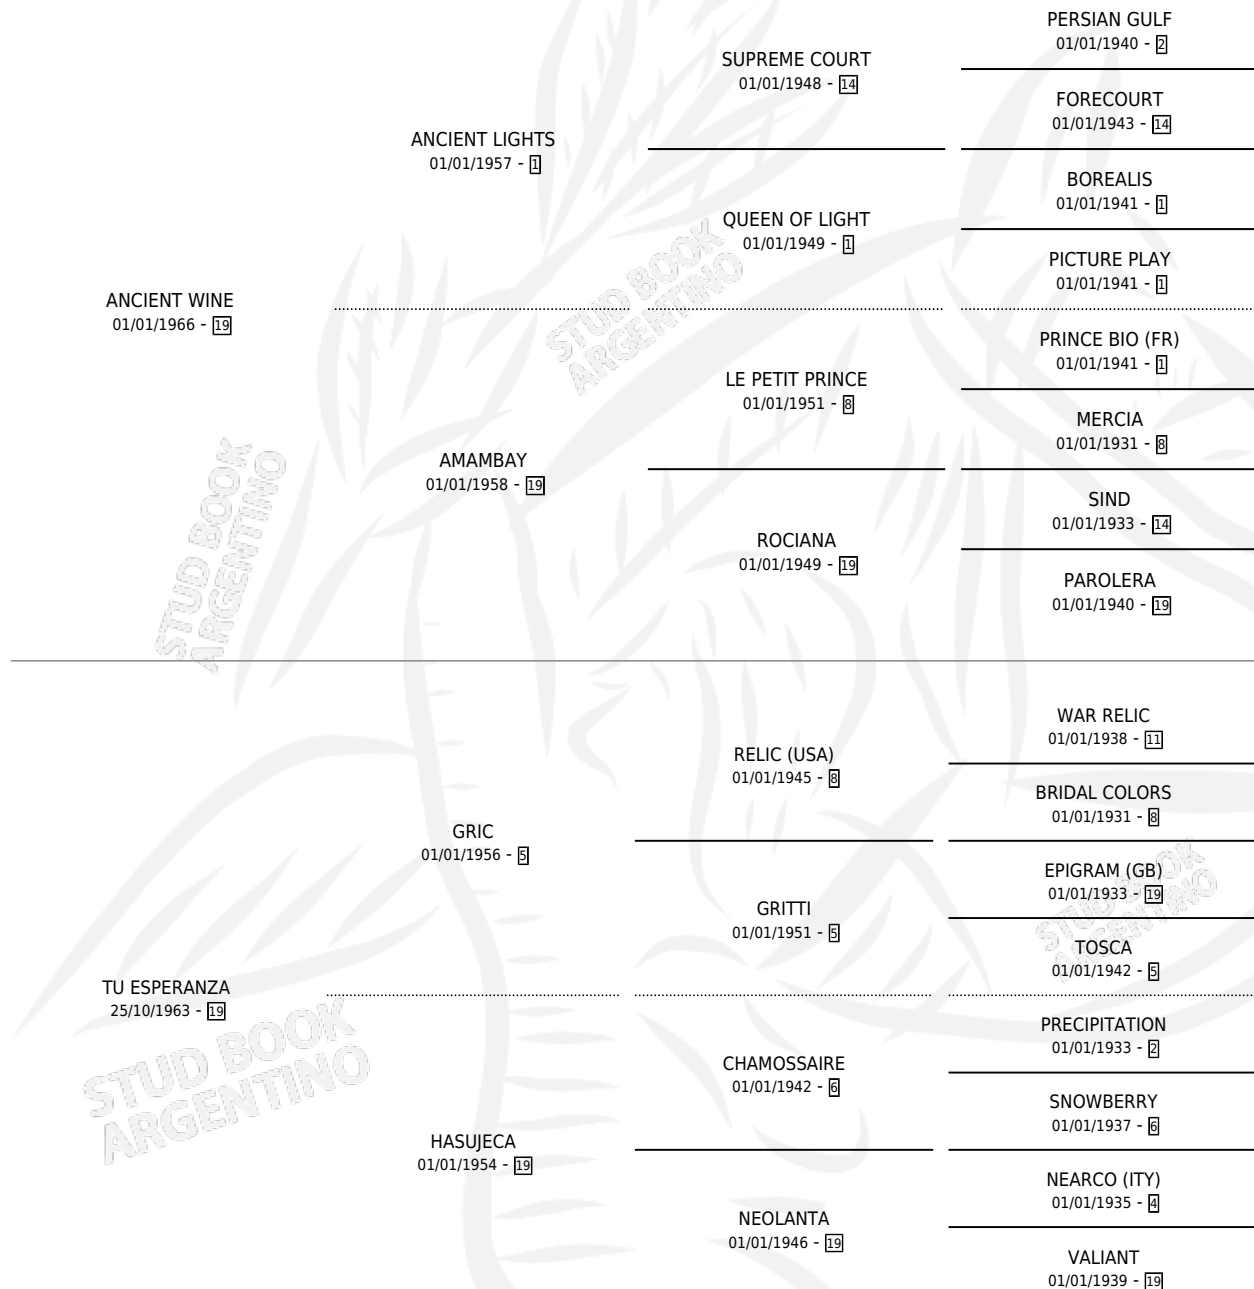

ESPERANZADITO

por ANCIENT WINE y TU ESPERANZA por GRIC

Argentina · Macho · Zaino · SP · 05/12/1984
Familia 19 · Volumen 32

ESTADO

TIPIFICACIÓN SANGUÍNEA	X
TIPIFICACIÓN POR ADN	X
PASAPORTE	X
IDENTIFICACIÓN POR MICROCHIP	X
REPRODUCTOR	X

Lugar de nacimiento: Campo particular

Criador: Sin dato

PEDIGREE

CAMPAÑA

Solo carreras oficiales de Argentina

POR EDAD

EDAD	CC	1°	2°	3°	4°	5°	NP	CLC	CLG	CLCG1	CLGG1	IMPORTE	GANANCIA / CC
4 AÑOS	2	0	0	0	0	0	2	0	0	0	0	\$0	\$0
TOTALES	2	0	0	0	0	0	2	0	0	0	0	\$0	\$0
%		0.0%	0.0%	0.0%	0.0%	0.0%	100%	0.0%	0.0%	0.0%	0.0%		